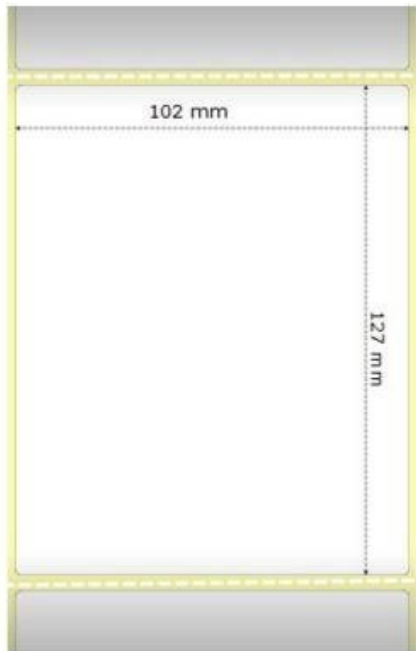

ZEBRA Z-SELECT 2000D 102×127MM

Cena celkem:

610 Kč
(bez DPH: 504 Kč)

Běžná cena:

671 Kč

Ušetříte:

61 Kč

Kód zboží:

SPMZBR1035

Part No.:

800264-505

Stav:

Nové zboží

Popis

ZEBRA Z-Select 2000D 102 × 127 mm

Originální role samolepících štítků o velikosti 102 × 127 mm pro tiskárny ZEBRA. Role obsahuje 565 štítků.

Uvedená cena je za 1 kus. Odběr je možný pouze po baleních (12 ks, 24 ks, 36 ks atd.).

Vlastnosti:

- papírový štítek
- pro přímý termální tisk bez použití barvicích pásek
- matné provedení
- s perforací mezi štítky
- permanentní kaučukové lepidlo
- vynikající odolnost proti rozmazání

ZÁKLADNÍ SPECIFIKACE

Typ: role

Barva: bílá

Rozměry štítků: 102 × 127 mm

Počet kusů: 565

Pro tiskárny:

ZEBRA

GC420d, GC420t