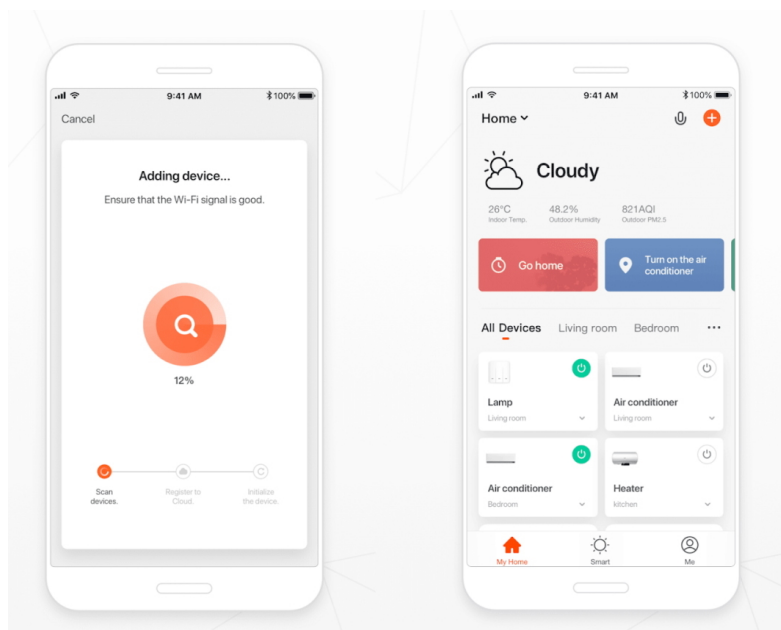

Záruka:

24 měs.

Stav:

Nové zboží

Popis

IMMAX NEO LITE SMART venkovní vypínač

Venkovní vypínač pro chytrý dům umožňuje **vzdáleně ovládat světelná a jiná el. zařízení** a mít tak domácnost pod kontrolou. K nastavení je nutná aplikace IMMAX NEO PRO, která je kompatibilní s iOS, Android, TUYA a hlasovými asistenty Amazon Alexa, Apple Siri zkratky a Google Assistant. Vypínač je odolný vůči vodě i ostatním přírodním podmínkám dle certifikace **IP68**.