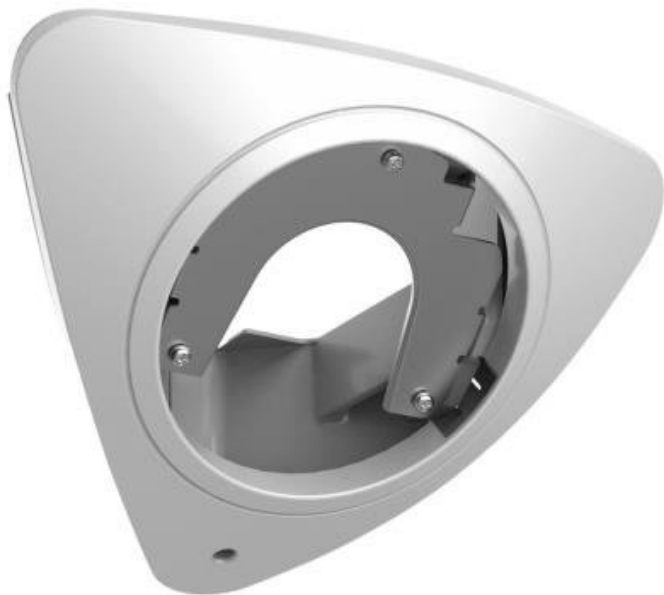

HIKVISION DS-1274ZJ-DM28

Cena celkem:

463 Kč

(bez DPH: 383 Kč)

Běžná cena:

510 Kč

Ušetříte:

46 Kč

Kód zboží:

IPKHIK0324

Part No.:

DS-1274ZJ-DM28

Záruka:

36 měs.

Stav:

Nové zboží

Popis

Hikvision DS-1274ZJ-DM28

Rohová instalační krabice s nastavitelným sklonem pro dome kamery Hikvision. Krabice je vhodná pro vnitřní použití. Držák by měl být instalován na rovnou stěnu. Stěna musí unést více než 3krát větší hmotnost, než je celková hmotnost kamery a držáku.

ZÁKLADNÍ SPECIFIKACE

Materiál: hliník, plast

Nosnost: max. 3 kg

Rozměry: 235,6 x 200,6 x 96,1 mm

Hmotnost: 570 g

Barva: bílá