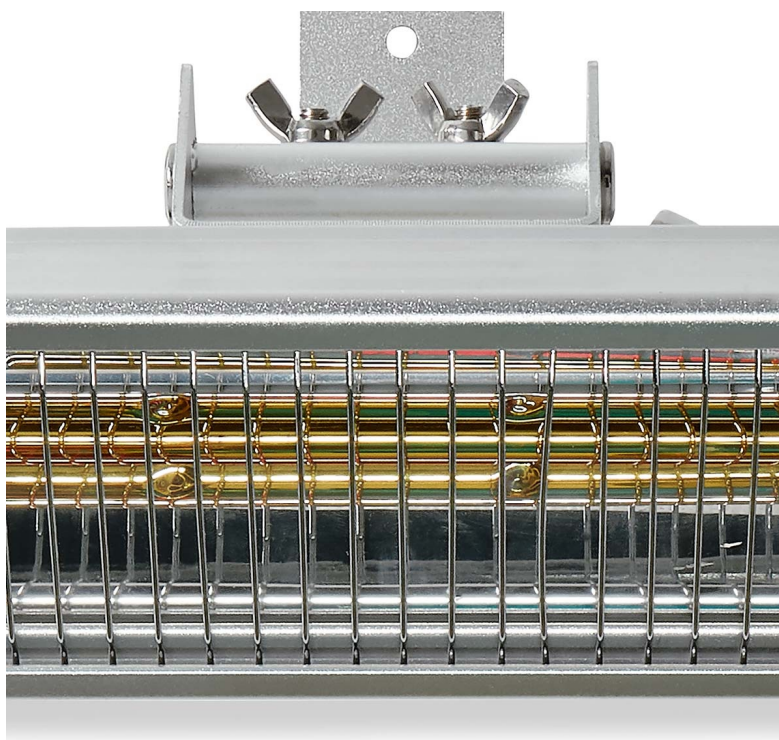

## NEDIS HTPA30ESS

Cena celkem:	<b>2 473 Kč</b>
	<b>(bez DPH: 2 044 Kč)</b>
Běžná cena:	<b>2 720 Kč</b>
Ušetříte:	<b>247 Kč</b>
Kód zboží:	ELDNED1201
Part No.:	HTPA30ESS
Záruka:	24 měs.
Stav:	Nové zboží

### Nedis HTPA30ESS - teplo na terase po celý rok

**Nástěnný ohřívač Nedis HTPA30ESS**, se kterým rychle a snadno vyhřejete terasu svého domu či bytu. Je určen pro umístění na vnější stěnu a díky výkonu 2000 Wattů je vhodný **pro terasy o výměře až 20 m<sup>2</sup>**. Topné těleso je vloženo do odolného pouzdra z eloxovaného hliníku, které se vyznačuje dlouhou životností a je navrženo speciálně pro venkovní užití a po celý rok díky **izolační třídě IP65**.

Nabízí **9 stupňů ohřevu** a díky sklopné hlavici **ohřivačem Nedis HTPA30ESS** jednoduše vyhřejete požadované místo. Dálkové ovládání podpoří jednoduchou a bezpečnou kontrolu. Vlahé večery na terase budou nyní mnohem příjemnější. Nechybí ani **funkce časovače pro automatické vypnutí**.

### **Nedis HTPA30ESS**

Nástěnné venkovní topné těleso se **2 nastavení výkonu**, **9 nastavení výhřevu** a naklápěcí hlavou, díky které můžete nasměrovat teplo kamkoliv na vaší terase. Výkon **2000 W** vyhřeje jakýkoliv prostor do **20 m<sup>2</sup>**. Červená záře zapnutého topného prvku vytváří příjemnou atmosféru. Ohříváč splňuje izolaci třídy **IP65** a lze ho tak bezpečně používat celý rok. Bezpečnostní časovač těleso automaticky vypne v časovém rozmezí 1-24 hodin. K dispozici je dálkové ovládání pro zajištění maximálního pohodlí.