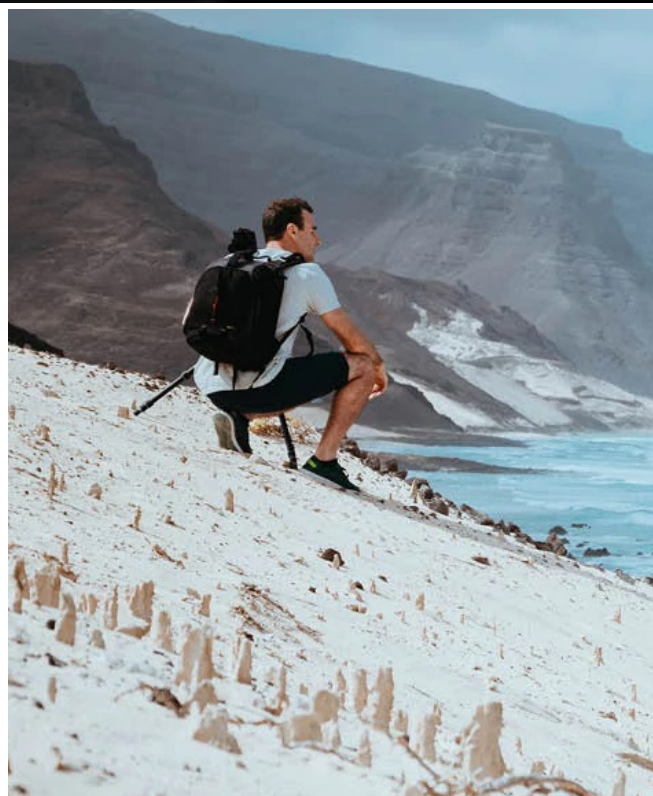

Rollei stativ Rock Solid Tripod Alpha XL Mark III s extrémní odolností proti vnějším vlivům je ideálním příslušenstvím do náročných outdoorových podmínek. Jedná se o největší a nejodolnější stativ z nové modelové řady Rock Solid Mark III, dosahuje **maximální výšky 193 cm** a zvládne **nosnost až 40 kg**. Je tak připraven nést špičkové fotoaparáty a kamery s rozsáhlým příslušenstvím bez jediného zavravorání.

Stativové nohy jsou rozděleny na jednotlivé segmenty, díky čemuž dosahují **vyšší stability v nepříznivých povětrnostních podmínkách**. Navíc díky úhlu efektivně rozprostírají celkovou zátěž. **Rollei Stativ Rock Solid Tripod Alpha XL Mark III** je vhodný pro umístění na jakýkoli povrch - od citlivých podlah až po kamenité stezky nebo ledové plochy. **Rychloupínací prvky** podpoří snadnou manipulaci. **Stabilní rameno stativu** vám umožní bezpečně realizovat všechny vaše fotografické myšlenky.

Vysoce odolný profesionální stativ s nosností **až 40 kg** je ideální především pro náročné fotografy. Maximální výška **193 cm** vám pomůže dosáhnout požadovaného úhlu záběru, zatímco voděodolné, **karbonové nohy** zajistí nekompromisní stabilitu. Horní segmenty mají odolnou **výztuhu z pěnové pryže**, můžete tak stativ používat i v mrazivém chladu nebo jej pohodlně nosit na rameni. Samozřejmostí jsou praktické rychloupínáky na uzamčení nožek v požadované výšce. Pro přesné vyrovnaní jsou k dispozici dvě vodováhy. Základnou stativu jsou **gumové koncovky**, které můžete v případě potřeby sejmout a použít ocelové hroty. Součástí balení je praktická brašna.