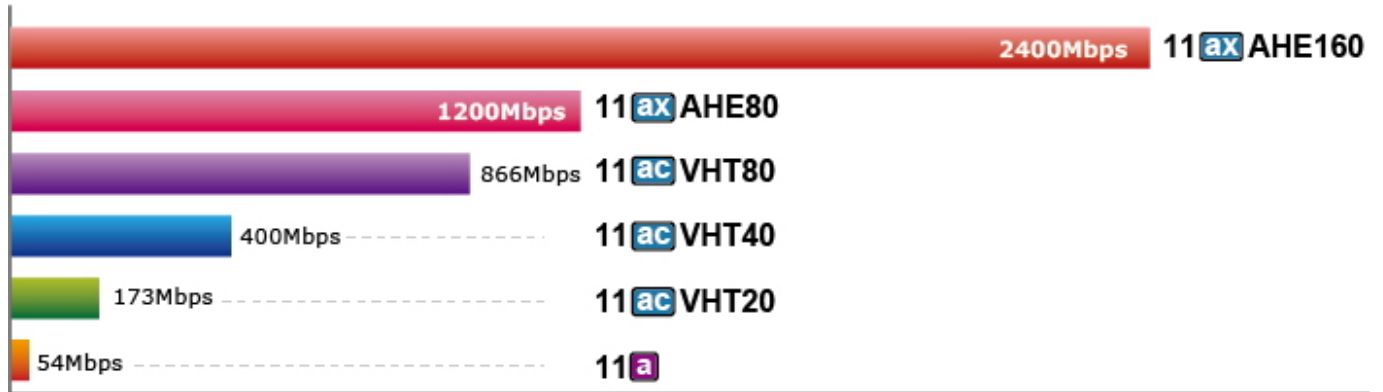

### Specifikace Wi-Fi a připojení:

**Wi-Fi standard:** IEEE 802.11a/an/ac/ax 5 GHz (4Tx4R)

**Počet antén a jejich výkon:** 4x SMA 5 dBi odnímatelná anténa

**Vysílací výkon:** až 23 dBm

**Rozhraní:** 5x RJ-45 10/100/1000 Base-T, 1x USB 3.0, DI/DO (2x vstup, 2x výstup)

**Šifrování bezdrátového přenosu:** WPA, WPA2, WPA3

**Bezdrátové režimy:** Access Point, Brána, Repeater

**Max. připojených klientů:** až 150 připojených Wi-Fi klientů najednou (doporučeno 100)

**Management:** ano

### Fyzické vlastnosti:

**Provozní teplota:** -40 až +75 °C

**Napájení:** duální DC 9-54 V (max. 1,8 A), celkový příkon do 10,8 W

**Rozměry:** 135 x 135 x 50 mm

**Hmotnost:** 787 g

11ax has Faster Data Rate than That of 11ac by **177%**