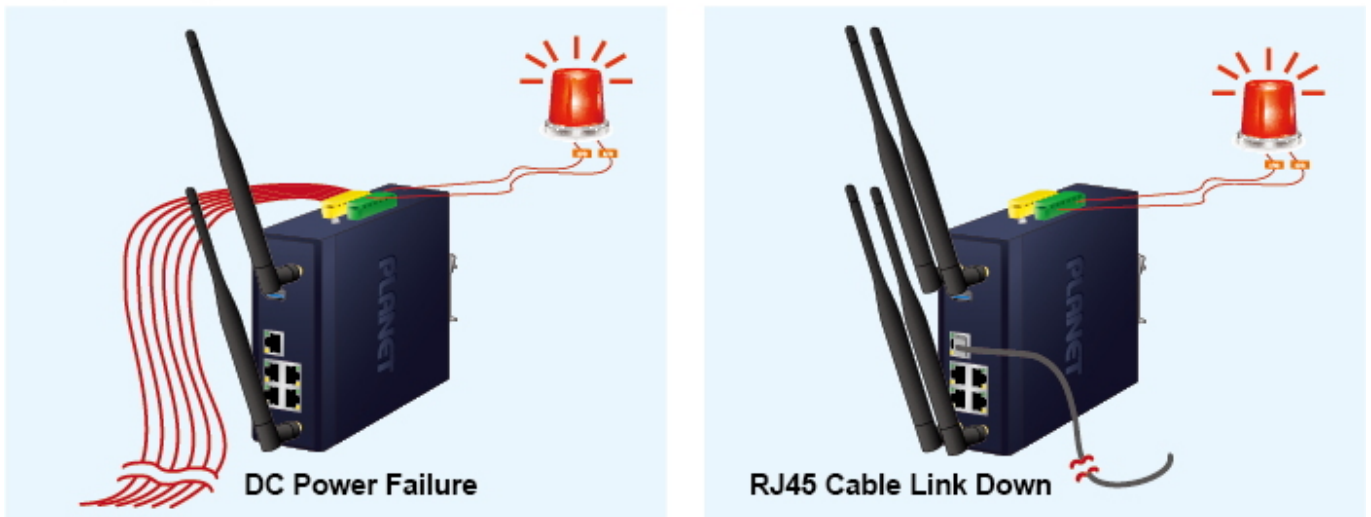

Průmyslové prvky Planet se snadno instalují na standardní DIN lištu nebo přímo na zeď a umožňují nasazení dobře známé Ethernetové technologie i v průmyslovém prostředí. Stejně tak jsou vhodné pro instalace do venkovně umístěných skříní s kolísáním pracovních teplot (typicky bezdrátové a MAN ISP aplikace).

Fault Alarm Feature

DC
Power Failure

or

RJ45
Connection Link Down

Digital Input

Digital Output

Seamless Roaming

[Ostatní download](#)