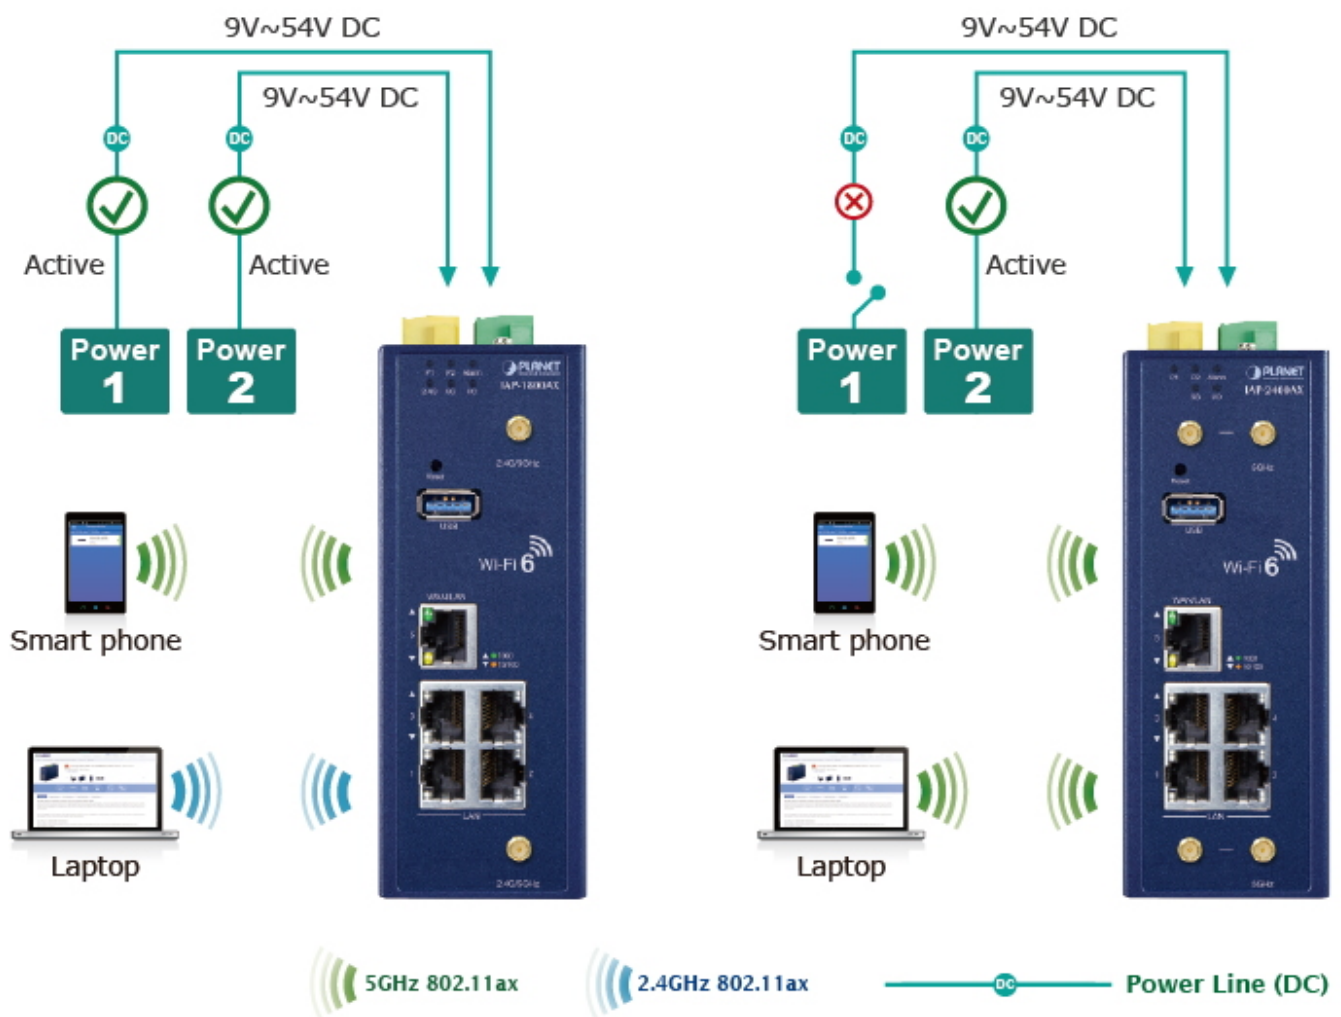

Průmyslové prvky Planet se snadno instalují na standardní DIN lištu nebo přímo na zeď a umožňují nasazení dobře známé Ethernetové technologie i v průmyslovém prostředí. Stejně tak jsou vhodné pro instalace do venkovně umístěných skříní s kolísáním pracovních teplot (typicky bezdrátové a MAN ISP aplikace).

Možný monitoring mobilní aplikací [CloudViewer](#).

ZÁKLADNÍ SPECIFIKACE

Specifikace Wi-Fi a připojení:

Wi-Fi standard: IEEE 802.11a/an/ac/ax 5 GHz (4Tx4R)

Počet antén a jejich výkon: 4x SMA 5 dBi odnímatelná anténa

Repeater Mode (Universal)

Repeater Mode (PtP)

Repeater Mode (PtMP)

 5GHz 802.11ax  2.4GHz 802.11ax

Setup Wizard for Multiple Modes

Home Dashboard for Wi-Fi Status

Wi-Fi Statistics

Non-stop 802.11ax Wireless Service Dual Power Input with Auto Failover

Fault Alarm Feature

DC
Power Failure

or

RJ45
Connection Link Down

Digital Input

Digital Output

Seamless Roaming

[Ostatní download](#)