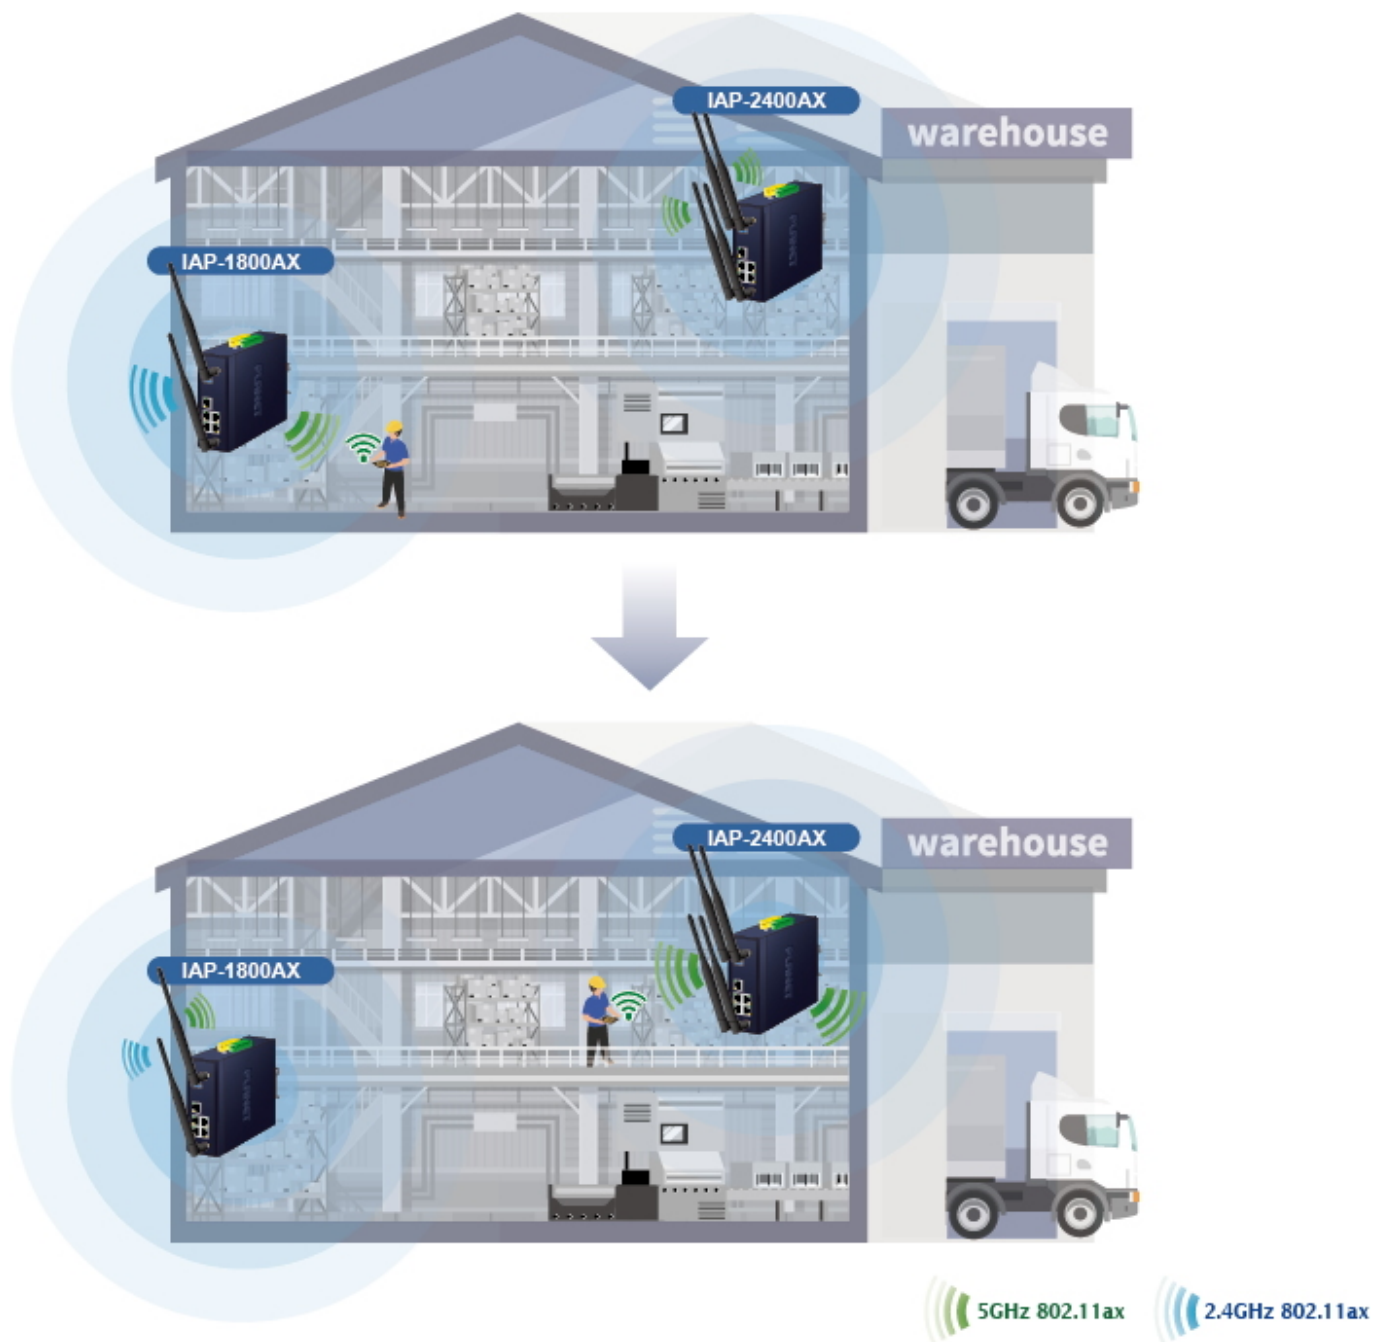

Průmyslové prvky Planet se snadno instalují na standardní DIN lištu nebo přímo na zeď a umožňují nasazení dobře známé Ethernetové technologie i v průmyslovém prostředí. Stejně tak jsou vhodné pro instalace do venkovně umístěných skříní s kolísáním pracovních teplot (typicky bezdrátové a MAN ISP aplikace).

Fault Alarm Feature

DC
Power Failure

or

RJ45
Connection Link Down

Digital Input

Digital Output

Seamless Roaming

[Ostatní download](#)