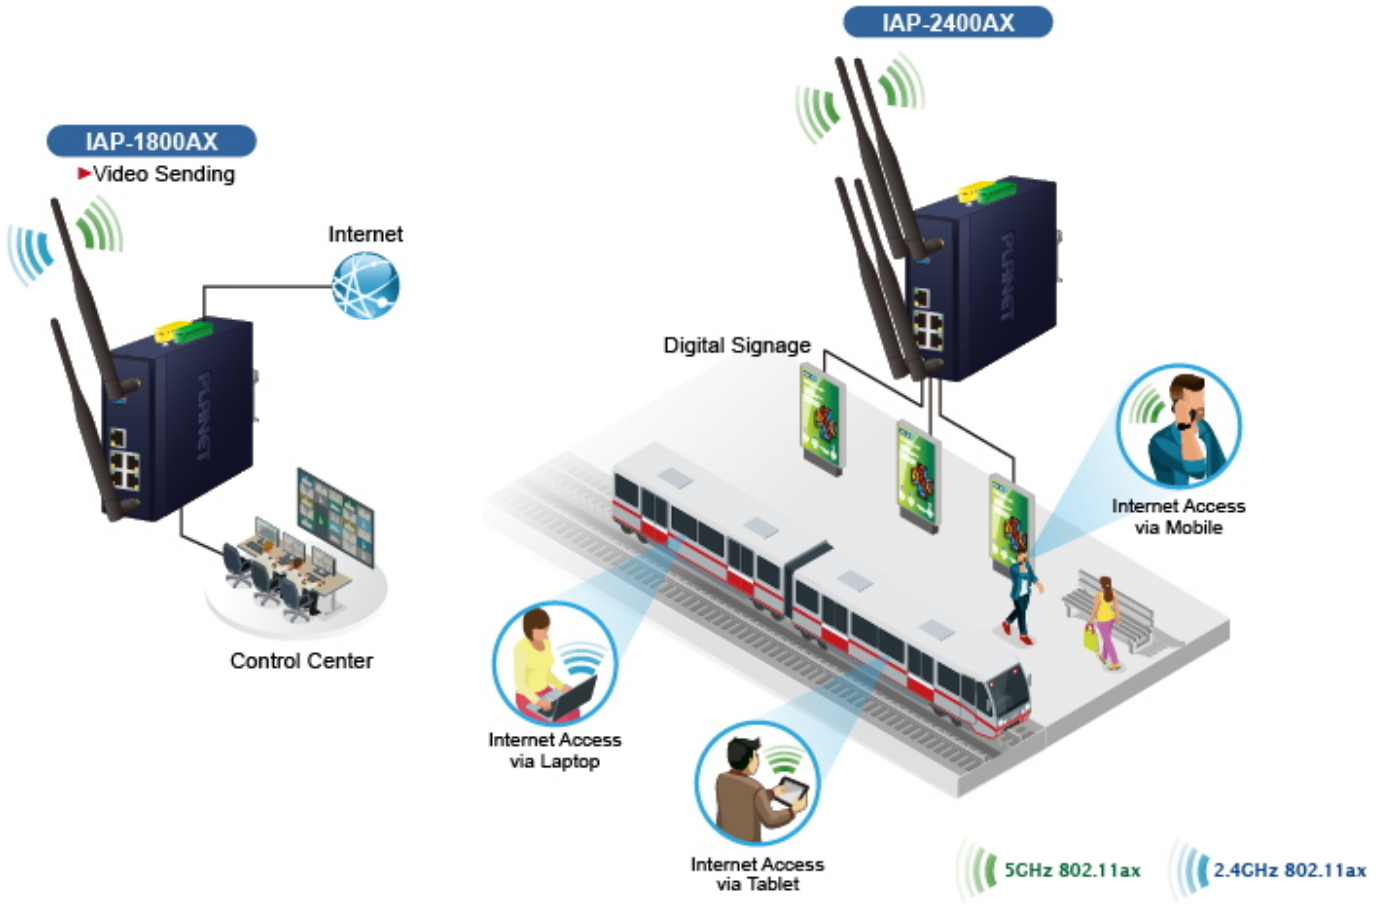

Průmyslové prvky Planet se snadno instalují na standardní DIN lištu nebo přímo na zeď a umožňují nasazení dobře známé Ethernetové technologie i v průmyslovém prostředí. Stejně tak jsou vhodné pro instalace do venkovně umístěných skříní s kolísáním pracovních teplot (typicky bezdrátové a MAN ISP aplikace).

Repeater Mode (Universal)

Repeater Mode (PtP)

Repeater Mode (PtMP)

 5GHz 802.11ax  2.4GHz 802.11ax

Setup Wizard for Multiple Modes

Home Dashboard for Wi-Fi Status

Wi-Fi Statistics

Non-stop 802.11ax Wireless Service Dual Power Input with Auto Failover

Fault Alarm Feature

DC
Power Failure

or

RJ45
Connection Link Down

Digital Input

Digital Output

Seamless Roaming

[Ostatní download](#)