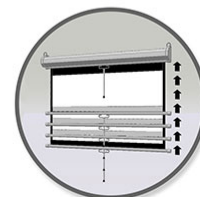

Auto-locking system provides variable height settings

ZÁKLADNÍ SPECIFIKACE