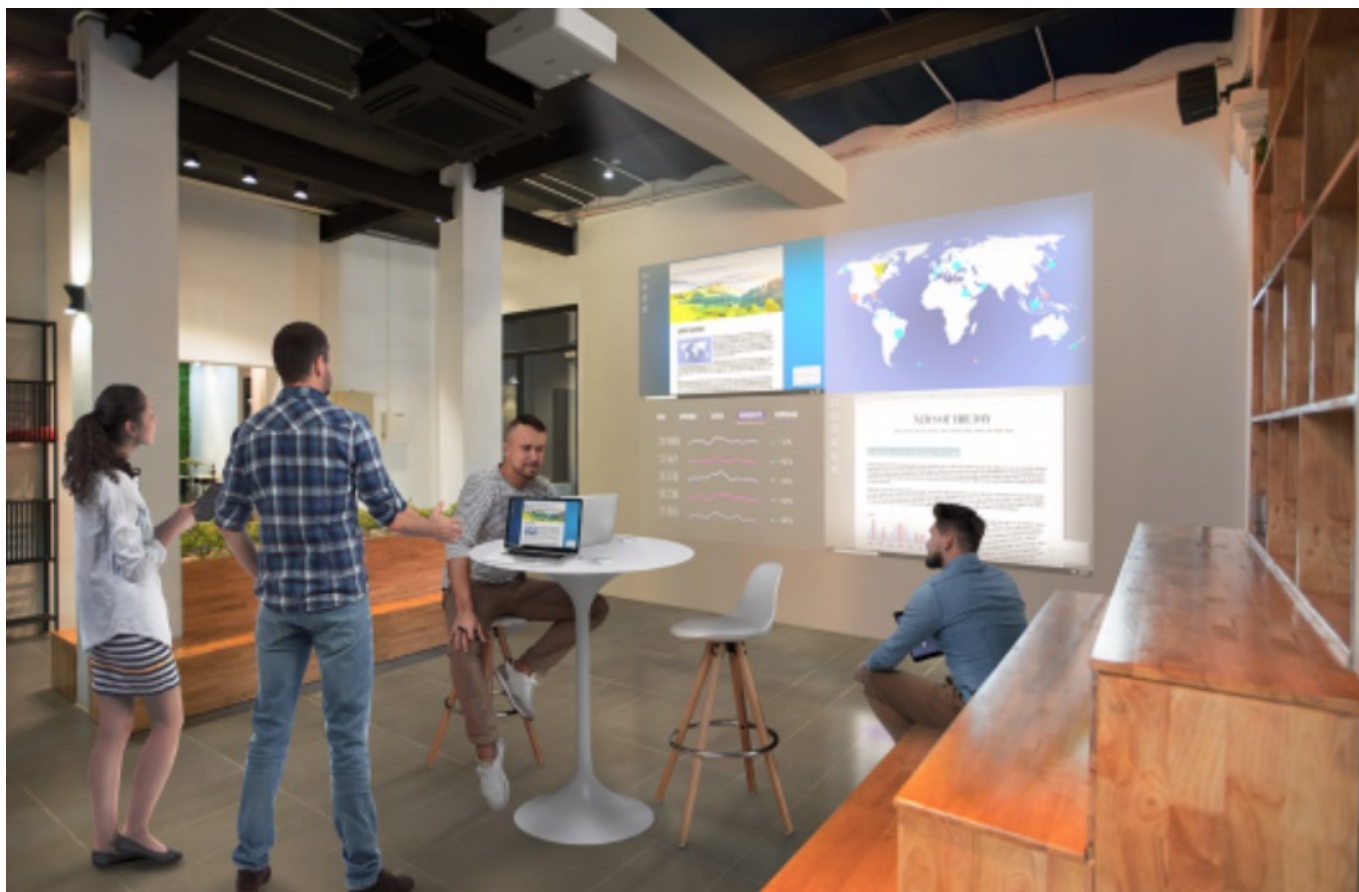

### Za méně peněz, více projekce - laserový projektor Epson

S **laserovým projektorem Epson EB-L530U** můžete klidně dát sbohem tradičním modelům s projekční lampou. **Nová laserová technologie Epson** zajistí nejenom skvěle vypadající prezentace v učebnách, zasedacích místnostech a školících centrech, ale umožňuje také **snadnou montáž**, promítání z potřebného úhlu a údržbu.