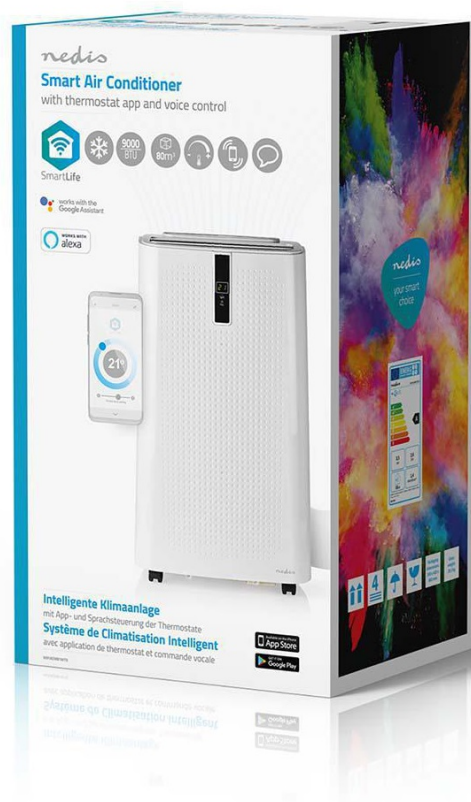

NEDIS WIFIACMB1WT9

Cena celkem:	14 137 Kč (bez DPH: 11 683 Kč)
Běžná cena:	15 550 Kč
Ušetříte:	1 414 Kč
Kód zboží:	ELDNED1177
Part No.:	WIFIACMB1WT9
Záruka:	24 měs.
Stav:	Nové zboží

Popis

Klimatizace Nedis WIFIACMB1WT9 - ochladí každou místnost

Chytrá mobilní klimatizace Nedis WIFIACMB1WT9 s Wi-Fi připojením je ideálním řešením pro horké letní dny a noci. Vytvořte optimální klima v místnosti o **rozloze až 80 m³**, ve které můžete pohodlně pracovat, bavit se a spát po celé letní období. **Klimatizace Nedis WIFIACMB1WT9** podporuje komfortní ovládání skrze smartphone s bezplatnou aplikací **Nedis SmartLife**.

Nedis WIFIACMB1WT9

Chytrá mobilní klimatizace vhodná pro místnosti o velikosti **až 80 m³** nabízí výkon **9000 BTU**. Předností klimatizace je možnost propojení s aplikací **Nedis Smartlife** pomocí bezdrátové technologie **Wi-Fi**. V aplikaci poté můžete odkudkoliv

nastavit požadovanou teplotu v rozsahu **16 °C až 32 °C**, vybrat jednu ze 3 rychlostí ventilátoru, nebo aktivovat časovač. Potěší také podpora hlasových asistentů Google Assistant nebo Amazon Alexa. Kromě toho lze klimatizaci ovládat přiloženým **dálkovým ovládáním**, nebo tlačítky umístěnými společně s displejem na horním panelu zařízení. Klimatizace nevyžaduje odbornou montáž, stačí jen připojit do zásuvky, vyvést odvod tepla a vše je připraveno k použití. Systém **samočinného odpařování** zajistí lepší energetickou účinnost a výkon chlazení. Rychlost cirkulace vzduchu dosahuje **400 m³ za hodinu** a kapacita odvlhčování činí **24 l / 24 hod.**