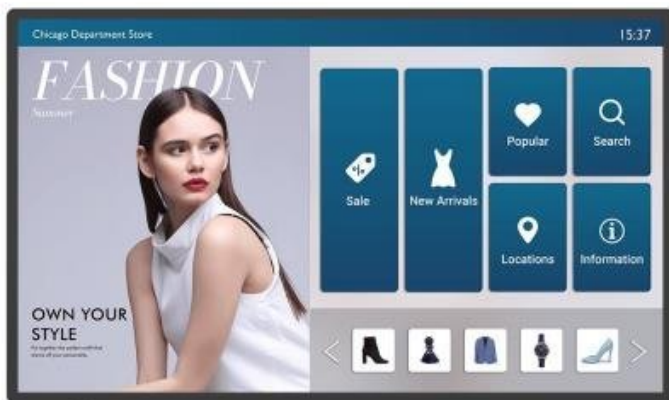

Petr Hlavinka (eshop.phcomp.cz)

phcomp@phcomp.cz

+420 728 871 498

14.04.26 8:33:45

BENQ IL4301 43"