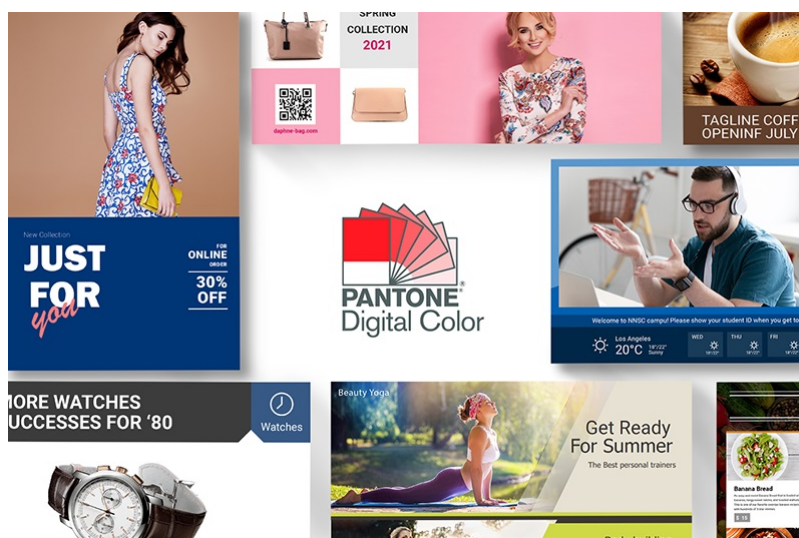

Kód zboží: MON4109

Part No.: 9H.F7EPK.RA2

Záruka: 36 měsíců záruka On-Site-Exchange

Stav: Nové zboží

Popis

Informace pro zákazníky interaktivní formou - BenQ IL4301

Interaktivní panel BenQ IL4301 s dotykovou 43palcovou obrazovkou, který jasně a ostře zobrazí obsah v ultra jemném **4K rozlišení**. Elegantní konstrukce s **tenkými rámečky** je vhodná do jakéhokoli vnitřního prostředí, ať už jde o prodejny zboží, firemní prostředí, byznys kiosek apod. Precizní vykreslení i do těch nejmenších detailů upoutá pozornost kolemjdoucích a předání digitálního obsahu tou správnou formou. **Dotykový displej z řady IL01** je opatřen obrazovkou odolnou proti bakteriím.

Patentovaný nano-iontový systém za využití stříbra zajišťuje **dlouhodobou ochranu proti bakteriím** s účinností 99.9 % dle **certifikace TÜV Rheinland**. Aby sdílení obsahu bylo ještě jednodušší, je dotyková obrazovka **BenQ IL4301** vybavena řešením **Digital Signage**. Spolu s **operačním systémem Android 8** se postará o komplexní provoz a prezentaci digitálního obsahu.

BenQ IL4301

Dotykový interaktivní panel o velikosti **43"** vhodný pro každodenní použití. Nabízí rozlišení **4K Ultra HD** 3840 x 2160 obrazových bodů. Kontrastní poměr činí **1200:1** a svítivost je až **400 cd/m²**. Pozorovací úhly **178° horizontálně i vertikálně** zaručí skvělou viditelnost z jakéhokoliv úhlu. Ozvučení zajišťuje dvojice integrovaných **reproduktorů** s celkovým výkonem **20 W**. Interaktivitu displeji dodává použitý operační systém **Android 8.0** s možností instalací užitečných aplikací. Software **X-Sign** nabízí snadnou správu aktuálně zobrazovaného obsahu či tvorbu nových propagačních materiálů pomocí šablon. Díky konstrukci je panel schopný provozu **24 hodin denně, 7 dní v týdnu**.

Barva: černá