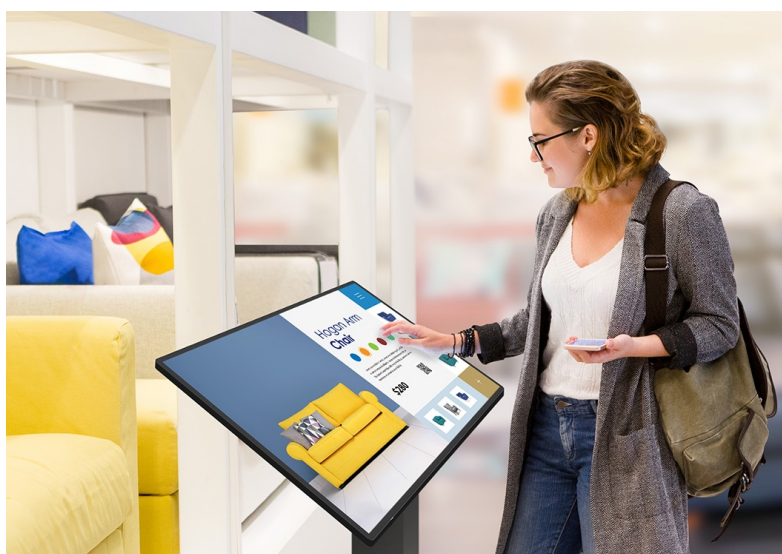

Kód zboží: MON4109

Part No.: 9H.F7EPK.RA2

Záruka: 36 měsíců záruka On-Site-Exchange

Stav: Nové zboží

Popis

Informace pro zákazníky interaktivní formou - BenQ IL4301

Interaktivní panel BenQ IL4301 s dotykovou 43palcovou obrazovkou, který jasně a ostře zobrazí obsah v ultra jemném **4K rozlišení**. Elegantní konstrukce s **tenkými rámečky** je vhodná do jakéhokoli vnitřního prostředí, ať už jde o prodejny zboží, firemní prostředí, byznys kiosek apod. Precizní vykreslení i do těch nejmenších detailů upoutá pozornost kolemjdoucích a předání digitálního obsahu tou správnou formou. **Dotykový displej z řady IL01** je opatřen obrazovkou odolnou proti bakteriím.

Patentovaný nano-iontový systém za využití stříbra zajišťuje **dlouhodobou ochranu proti bakteriím** s účinností 99.9 % dle **certifikace TÜV Rheinland**. Aby sdílení obsahu bylo ještě jednodušší, je dotyková obrazovka **BenQ IL4301** vybavena řešením **Digital Signage**. Spolu s **operačním systémem Android 8** se postará o komplexní provoz a prezentaci digitálního obsahu.

Umožní spouštět nachystané materiály přímo z **X-Sign softwaru** nebo USB disku. Pomocí galerie šablon vytvoříte obsah, který lahodí oku zákazníka a klienta. Na správu displejů dohlíží řešení **BenQ Device Management Solution (DMS)**.

BenQ IL4301

Dotykový interaktivní panel o velikosti **43"** vhodný pro každodenní použití. Nabízí rozlišení **4K Ultra HD** 3840 x 2160 obrazových bodů. Kontrastní poměr činí **1200:1** a svítivost je až **400 cd/m²**. Pozorovací úhly **178° horizontálně i vertikálně** zaručí skvělou viditelnost z jakéhokoliv úhlu. Ozvučení zajišťuje dvojice integrovaných **reproduktorů** s celkovým výkonem **20 W**. Interaktivitu displeji dodává použitý operační systém **Android 8.0** s možností instalací užitečných aplikací. Software **X-Sign** nabízí snadnou správu aktuálně zobrazovaného obsahu či tvorbu nových propagačních materiálů pomocí šablon. Díky konstrukci je panel schopný provozu **24 hodin denně, 7 dní v týdnu**.