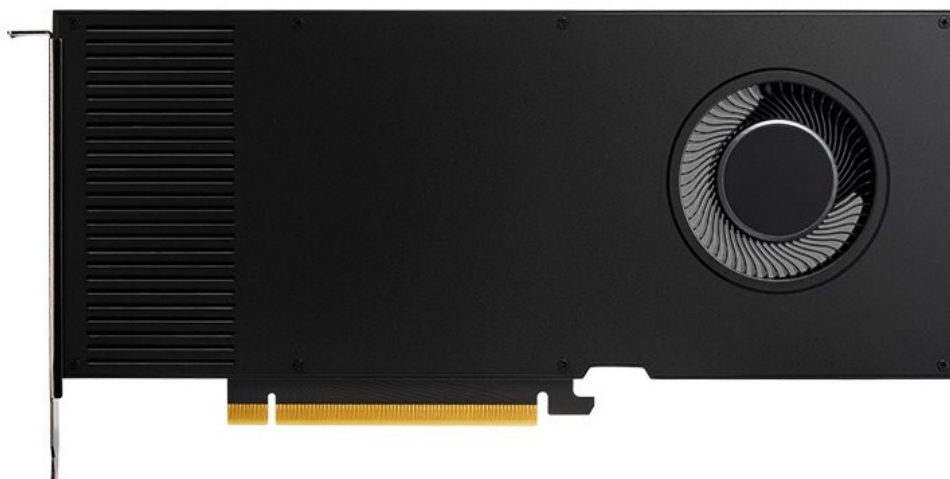

PNY NVIDIA RTX A4000 16GB

Cena celkem:	26 007 Kč (bez DPH: 21 494 Kč)
Běžná cena:	28 608 Kč
Ušetříte:	2 601 Kč
Kód zboží:	VGPNY2038
Part No.:	VCNRTXA4000-SB
Záruka:	36 měs.
Stav:	Nové zboží

Popis

PNY NVIDIA RTX A4000 - zažijte výkon aplikací naplno

Grafická karta PNY NVIDIA RTX A4000 s novou architekturou **NVIDIA Ampere** je navržena pro všechny profesionály napříč obory. NVIDIA Ampere přináší **vylepšený Ray-Tracing** v reálném čase, rychlejší umělou inteligenci a pokročilé grafické a výpočetní funkce, které usnadní činnost všem **tvůrcům, designérům, inženýrům a vědcům**. Technologii **RTX** podporuje postupně stále více a více profesionálních aplikací, zvyšuje se flexibilita využití a také akcelerace daného softwaru.

Kromě vyššího výkonu a rychlosti disponuje grafická karta PNY NVIDIA RTX A4000 **16 GB grafické paměti typu GDDR6**, které zvládnou každý úkol bez omezení. Grafická karta PNY NVIDIA RTX A4000 disponuje **RT jádry** pro zrychlení vykreslování obsahu ve fotorealistické kvalitě a **až 2x rychleji než předchozí generace**. **Tensor jádra** urychlují pracovní postupy, zlepšují AI a celkovou činnost.

PNY NVIDIA RTX A4000 16 GB

ZÁKLADNÍ SPECIFIKACE

Grafický čip: NVIDIA RTX A4000
Velikost paměti: 16 GB GDDR6
Typ sběrnice: PCI Express 4.0 x16
Porty: 4× DisplayPort
Rozměry: 241,3 × 111,76 mm
Napájení: 1× 6pin PCIe