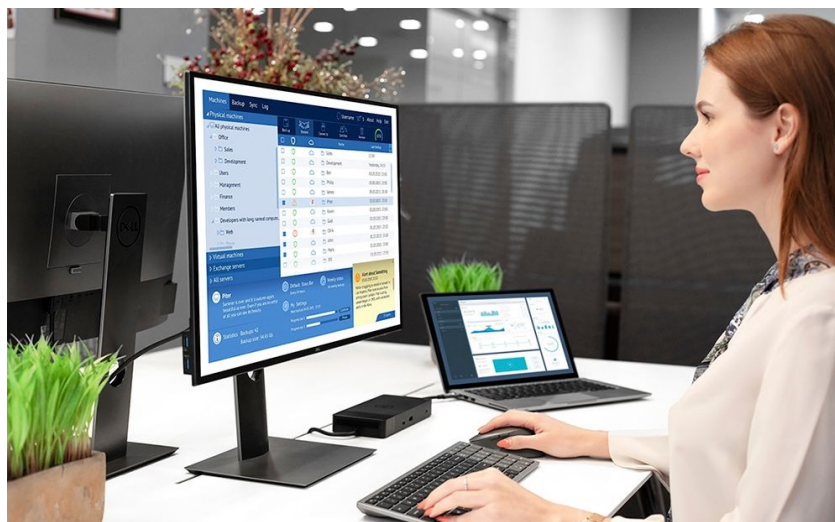

Popis

Dell KM7120W - praktická sada klávesnice a myši pro vícero zařízení

Dell KM7120W představuje set bezdrátové klávesnice a myši pro komfortní práci na PC, ovládání počítačových aplikací, surfování po internetu, tvorbu tabulek nebo psaní dokumentů. **Bezdrátová konektivita** je realizována skrze technologii **Bluetooth 5.0** a rozhraní **2.4 GHz**, díky čemuž je zajištěno připojení dalších zařízení, kromě stolního **PC** také třeba s **notebookem** nebo hybridním **zařízením 2 v 1**. Mezi jednotlivými přístroji můžete pohodlně přepínat a pracovat ještě flexibilněji.

Klávesnice Dell spolupracuje s celou řadou operačních systémů, jako **Windows** i **Android**, disponuje klávesovými zkratkami a samozřejmě **numerickou částí** pro snadné zadávání číselných hodnot. Pro pohodlné psaní lze klávesnici naklonit do potřebného úhlu. **Bezdrátová myš Dell** je vybavena optickým snímačem s **rozdělením 1600 dpi**, díky čemuž je zajištěno snadné a plynulé ovládání na širokém spektru povrchů. **Podpora softwaru Dell** vám umožní efektivně spravovat nastavení klávesnice a myši.

S bezdrátovou klávesnicí a myší můžete jednoduše zvýšit váš každodenní výkon. Optická myš s rozlišením **1600 dpi** nabízí snadné ovládání prakticky na každém povrchu. Kompaktní klávesnice podporuje několik operačních systémů a nejoblíbenější **klávesové zkratky** pro systémy Windows a Android. Díky možnosti výběru bezdrátového připojení můžete pomocí technologií **2,4 GHz a Bluetooth 5.0** snadno přepínat mezi ovládním stolního počítače, notebooku a 2v1 zařízení.

ZÁKLADNÍ SPECIFIKACE

Rozhraní: 2,4 GHz, Bluetooth 5.0

Barva: šedá - černá

Klávesnice

Rozložení kláves: maďarské

Multimediální klávesy: ne

Podsvícení: ne

Napájení: 2x AA (součástí balení)