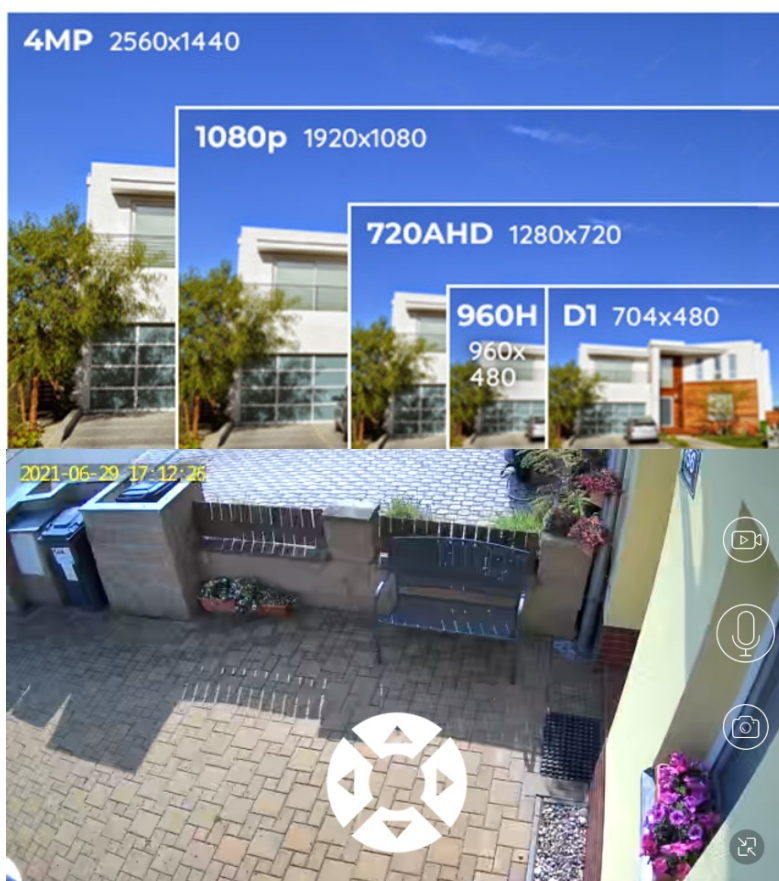

TRX Innotronik IUB-PT22

Chytrá venkovní bezpečnostní kamera s **PIR čidlem** pro detekci pohybu zajistí dokonalé zabezpečení prostoru. Snímač nabízí rozlišení **4 Mpx** a je schopný snímat video v rozlišení **Quad HD 1440p při 15 fps**. Pro případ zhoršených světelných podmínek je přítomen **IR přísvit** do vzdálenosti **až 30 m** a bílý LED přísvit pro pořizování barevných záznamů v noci. Součástí kamery je integrovaný **reproduktor a mikrofon**, který umožní kvalitní oboustrannou komunikaci. Natočené záznamy je možné ukládat i na **microSD kartu** o kapacitě až 128 GB. Připojení lze jednoduše realizovat bezdrátově pomocí **Wi-Fi**. Díky motorizovanému pohonu je **možné kamerou otáčet** v rozmezí 355° horizontálně a 100° vertikálně. Aplikace **UBox** umožní pohodlný vzdálený přístup, ovládání kamery, pořizování záznamů či upozornění v případě **detekce pohybu**. Kamera je díky **solárnímu nabíjení** nezávislá na zdroji napájení. Vyměnitelné baterie s celkovou kapacitou **15 000 mAh** lze však dobít i prostřednictvím **micro USB** portu.