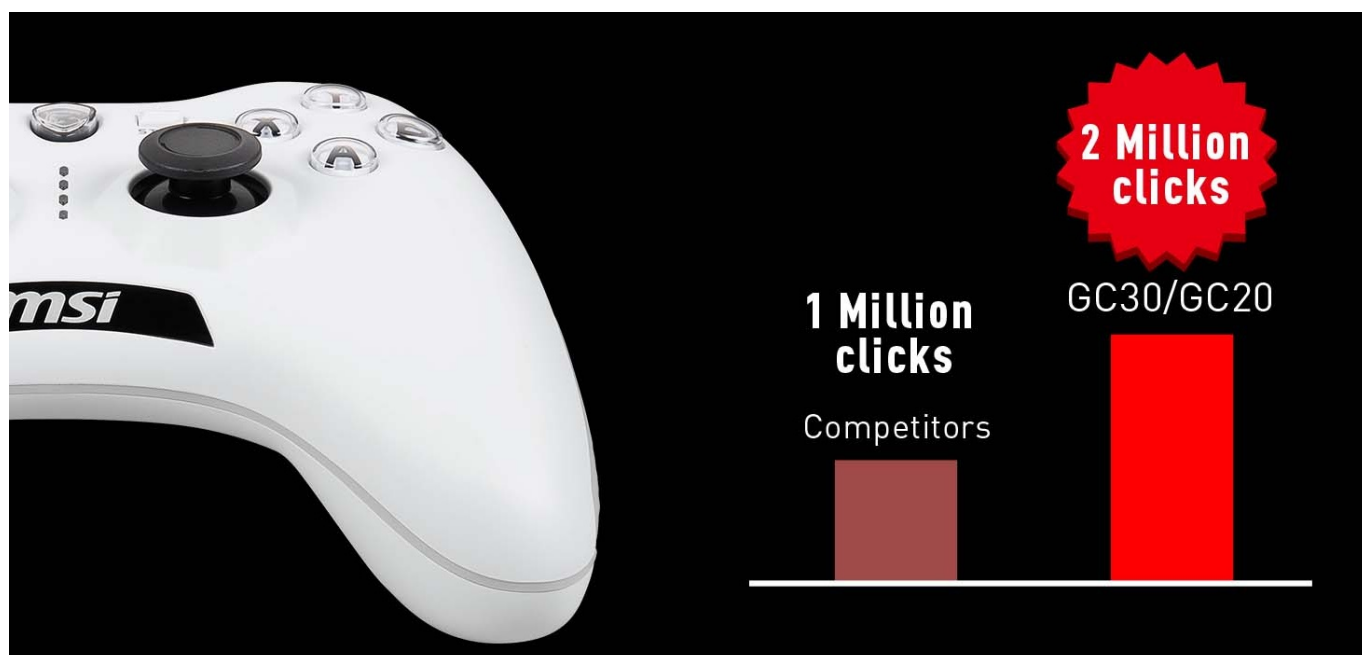

Drátový herní ovladač MSI Force GC20 V2 pro PC, PS3 nebo Android. Je navržen pro mimořádně přesný a hladký pohyb. **Analogové páčky z řady Force GC** zajišťují efektivní a plynulý pohyb, ať už se klikujete ve zběsilých přestřelkách, nebo se tiše plížíte za zády nepřátel.

Precizní pohyb oceníte také při řízení vozů nebo ve sportovních hrách. V porovnání s jinými ovladači se modelová řada Force GC vyznačuje přítomností mimořádně odolných spínačů s **životností až 2 miliony stisknutí**. Ovladač je uvnitř osazen **duálním vibračním motorkem** pro **haptickou zpětnou vazbu** a ještě intenzivnější zážitky z hraní.

MSI Force GC20 V2

Pro optimální herní zážitek nabízí herní ovladač **osmisměrový D-pad s vyměnitelným kovovým krytem**, který na místě drží díky prémiovému magnetickému designu. V závislosti na typu hry můžete snadno vybrat preferovaný povrch. Vhodnou přílohou jsou i **pryžové boční rukojeti** na obou držadlech k zajištění pevného úchopu. Gamepad je vybaven **duálním vibračním motorem**. Ovladač lze připojit pomocí přiloženého 2 m dlouhého USB kabelu. Součástí balení je také **30 cm dlouhý OTG kabel** pro připojení k zařízením Android.