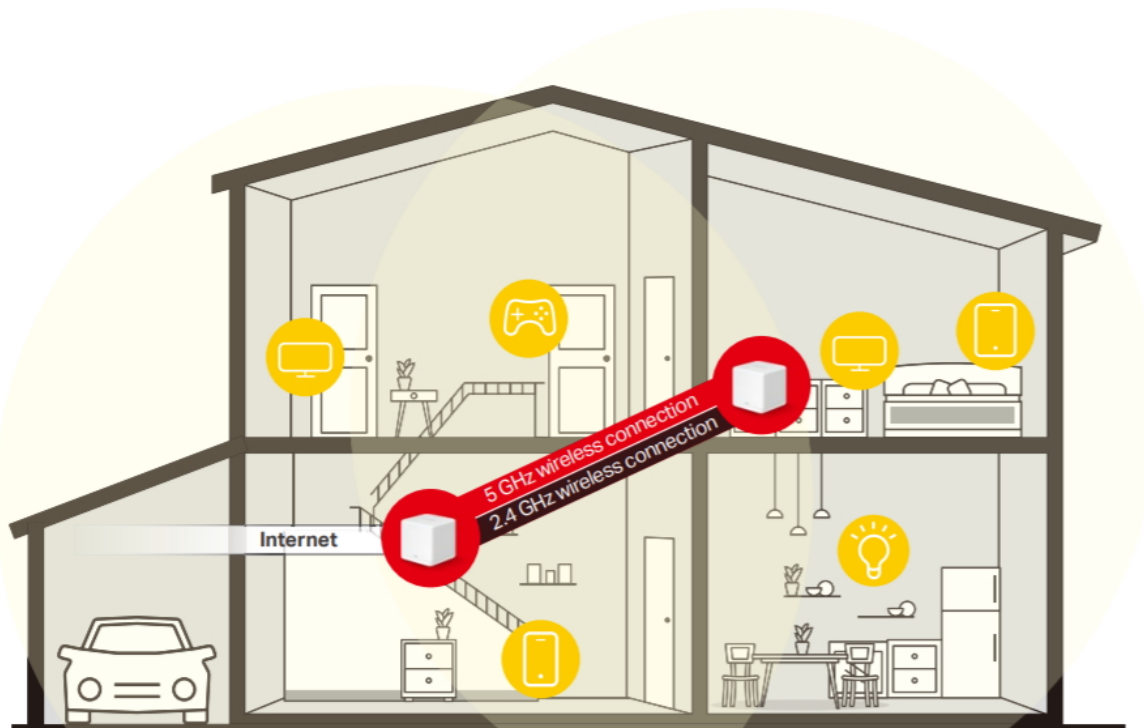

## MERCUSYS HALO H30G 2KS

Cena celkem:	<b>1 349 Kč</b> <b>(bez DPH: 1 115 Kč)</b>
Běžná cena:	<b>1 484 Kč</b>
Ušetříte:	<b>135 Kč</b>
Kód zboží:	NAATPL1105
Part No.:	Halo H30G(2-pack)
Záruka:	36 měs.
Stav:	Nové zboží

### Mercusys Halo H30G 2 ks

Halo funguje jako unifikovaný systém, který poskytuje **dostatečné pokrytí signálem Wi-Fi** v každé části vašeho domova. Mercusys Mesh Technology poskytuje neuvěřitelně **rychlý a stabilní zážitek** z připojení. Zařízení se automaticky připojí k vysílači s nejsilnějším signálem a s nejvyšší kapacitou. Už **žádné čekání** při načítání a ukládání do mezipaměti při pohybu v domácnosti!

Jednotky poskytují díky integrovaným anténám a duální technologii Wi-Fi rychlost přenosu **až 400 Mb/s** pro pásmo 2,4 GHz a **až 867 Mb/s** pro pásmo 5 GHz. Třikrát vyšší propustnost díky technologii **802.11ac**, ve srovnání s předchozí generací Wi-Fi sítí, umožňuje udržet všechna vaše zařízení připojená při zachování maximální možné propustnosti. Pokud dojde k poruše jednotky v celém systému a dojde tak k odpojení dalšího vysílače od sítě, sama se okamžitě snaží vyhledat vhodnou náhradu, aby nedošlo k výpadku pokrytí. Pokud potřebujete pokrytí ještě rozšířit, stačí jednoduše dokoupit další jednotky.