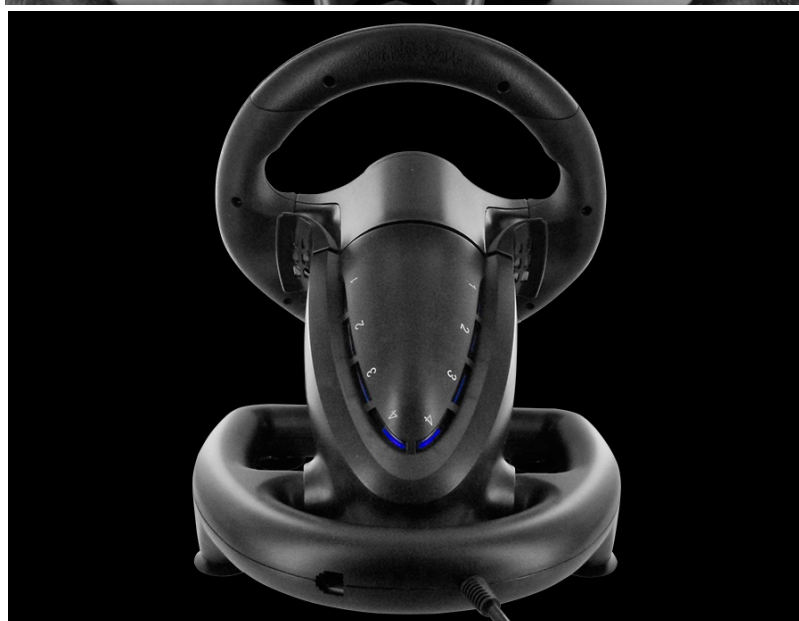

### SUPERDRIVE SV450

**SUPERDRIVE SV450** představuje sadu volantu a pedálů pro komplexní ovládání závodních her. Vžijte se do role opravdového jezdce, který ovládá svůj vůz, sviští po trati, řeže zatáčky a řítí se plnou rychlostí do cíle. Tento set je vhodný pro všechny nadšence do automobilových her. Užijte si komfort při uchopení volantu a pusťte se do bojů o první místo. Díky **180° úhlu otáčení** se přizpůsobí vašemu hernímu stylu, ať už jedete na jistotu, nebo preferujete zvýšenou míru rizika. S nastavitelnou citlivostí si užijete závodní arkády i simulace. **Čistý design volantu** je elegantní na pohled a příjemný na úchop, současně nabízí všechny nejdůležitější funkce a tlačítka pro plnohodnotné ovládání vašeho vozu.

**Základna je vybavena přísavkami, díky kterým volant pevně drží na svém místě. Herní periferie SUPERDRIVE SV450 je kompatibilní s celou řadou herních konzolí, PC a závodních titulů. Své řídičské schopnosti tak otestujete v takových herních peckách jako Gran Turismo Sport, Forza Moto Sport 7, F1 2020, Need for Speed, Dirt, GTA V a další.**

Volant s pedály **pro PS4, Xbox One, Xbox X, Xbox S, Nintendo Switch a PC**. Volant SV450 vám nabízí **180° úhel otáčení**, který se přizpůsobí vašim jízdním návykům. Je plně **programovatelný** a nabízí 3 úrovně citlivosti. Volant je vybaven přísavkami a lze jej snadno připevnit na rovný povrch.

#### **ZÁKLADNÍ SPECIFIKACE**

**Průměr volantu:** 24 cm

**Úhel otáčení:** 180°

**Počet pedálů:** 2

**Kompatibilita:** PS4, Xbox One, Xbox X, Xbox S, Nintendo Switch, PC