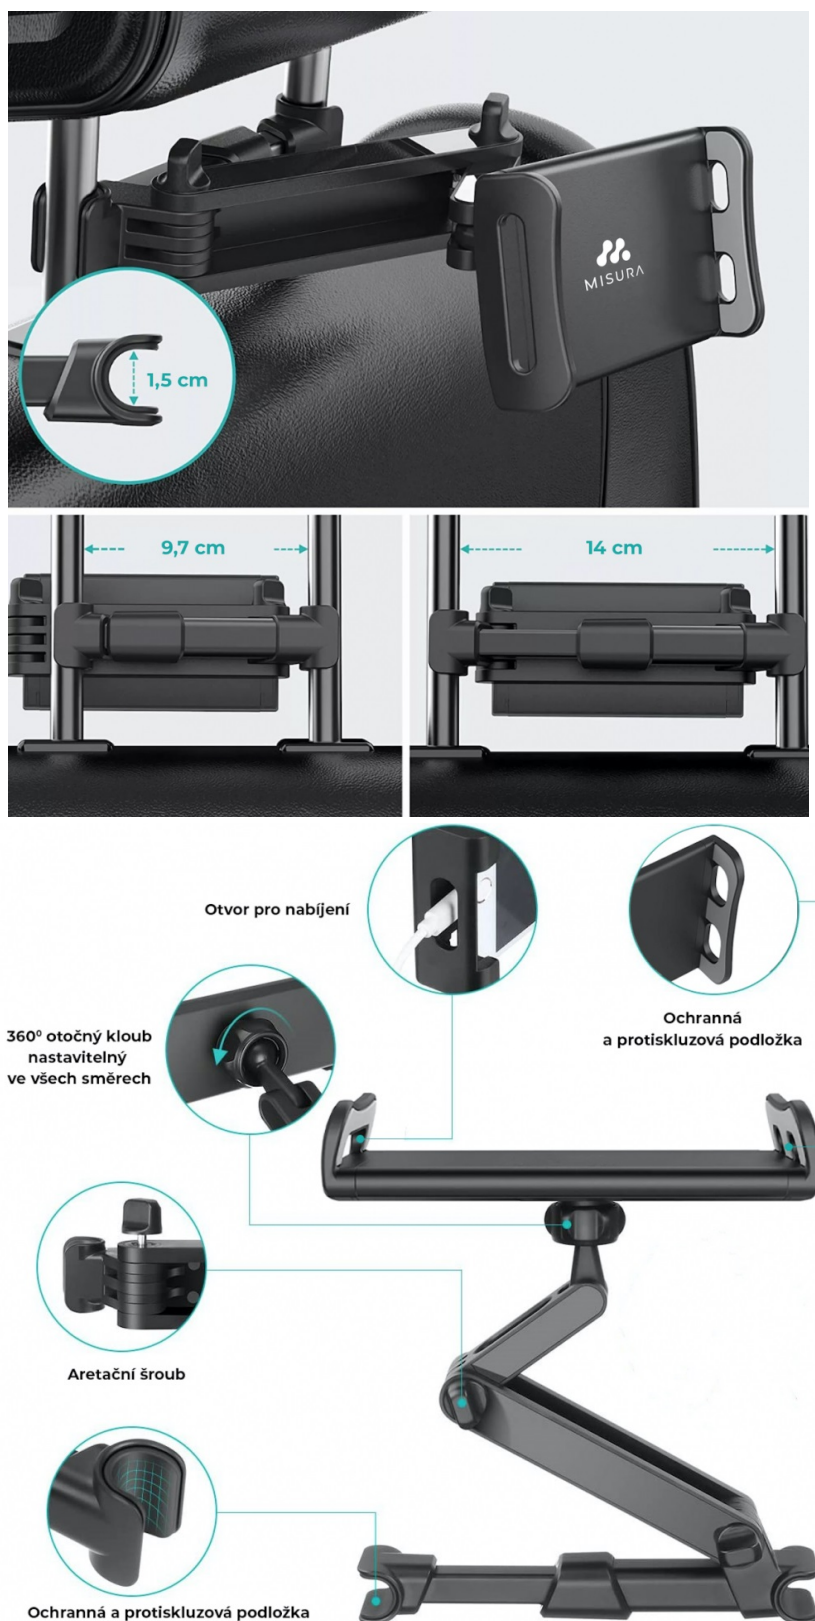

Snadná instalace

Držák vložte mezi tyčky opěrky hlavy a rozevřete rozpěrnou tyčku.

Precizní provedení

Kombinace plastu a hliníku zajistí pevné uchycení držáku mezi tyčkami opěrky hlavy. Pogumované vnitřní plochy držáku chrání vaše zařízení proti poškrábání.

Nastavitelné rameno

Držák je vybaven dvěma nastavitelnými rameny držáku s fixačními závitmi. Díky nim lze k sobě telefon či tablet přitáhnout až o 27cm blíže k sobě.

Plně otočný kloub 360°

Natočte si svůj telefon či tablet do jakékoliv polohy, kterou potřebujete – otočný kloub umožňuje rotaci 360°.

Do každého interiéru auta

Zvolte si barvu, která bude pasovat přesně do Vašeho interiéru auta. Produkt je dostupný ve dvou barvách (černá a červeno-černá).

Skládací držák do auta pro telefon/tablet o šířce **114 až 203 mm**. Je určen pro instalaci na opěrku sedadla.

Tento **univerzální držák** mobilu a tabletu oceníte na delších cestách s dětmi nebo dalšími spolujezdcí na zadních sedadlech auta. Uchycení je jednoduché, nejsou třeba žádné šroubky, stačí jen rozevřít rozpěrnou tyčku mezi tyčky opěrky hlavy předního sedadla. Univerzální **na všechny typy hlavových opěrek aut**. Precizní provedení a silná pevnost rozpěrky