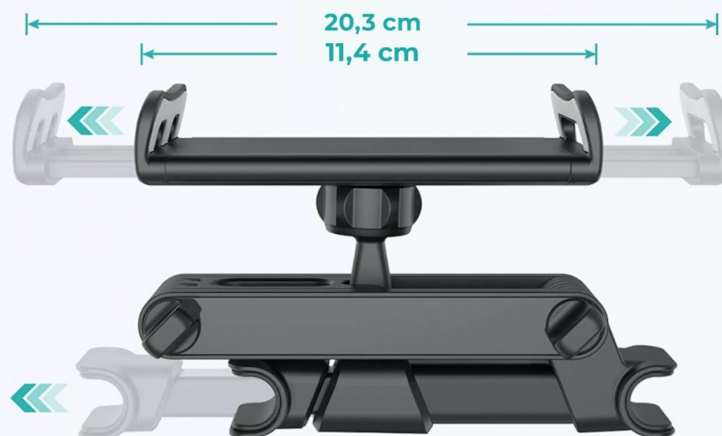

Snadná instalace

Držák vložte mezi tyčky opěrky hlavy a rozevřete rozpěrnou tyčku.

Precizní provedení

Kombinace plastu a hliníku zajistí pevné uchycení držáku mezi tyčkami opěrky hlavy. Pogumované vnitřní plochy držáku chrání vaše zařízení proti poškrábání.

ŠIROKÁ KOMPATIBILITA

VHODNÉ PRO PŘÍSTROJE 4.5" – 13"

Vhodný pro tablety i telefony
o velikosti 7-13"

360° ROTACE

Univerzální pro telefony i tablety

- Šířka kleští je vhodná pro všechny zařízení o velikosti 7" až 13" (12,5cm až 20,5cm).
- Vhodné pro tablety - ideální pro sledování filmů během jízdy.
- Boční otvory umožňují připojení napájení během provozu.

Nastavitelné rameno

Držák je vybaven dvěma nastavitelnými rameny držáku s fixačními závitmi. Díky nim lze k sobě telefon či tablet přitáhnout až o 27cm blíže k sobě.

Plně otočný kloub 360°

Natočte si svůj telefon či tablet do jakékoliv polohy, kterou potřebujete – otočný kloub umožňuje rotaci 360°.

Do každého interiéru auta

Zvolte si barvu, která bude pasovat přesně do Vašeho interiéru auta. Produkt je dostupný ve dvou barvách (černá a červeno-černá).

Skládací držák do auta pro telefon/tablet o šířce **114 až 203 mm**. Je určen pro instalaci na opěrku sedadla.