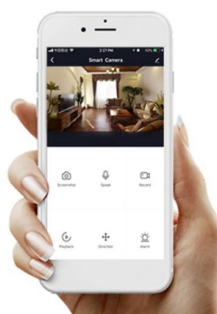

Popis

IMMAX NEO LISTON 8 W

Designové LED nástěnné svítidlo stylově dotvoří atmosféru každého pokoje vaší chytré domácnosti. Svítidlo lze propojit s chytrou bránou **IMMAX NEO** a ovládat tak celou síť domácích světelných zdrojů skrze dálkový ovladač či aplikaci v mobilním telefonu. Dálkový ovladač **Zigbee 3.0** je součástí balení.