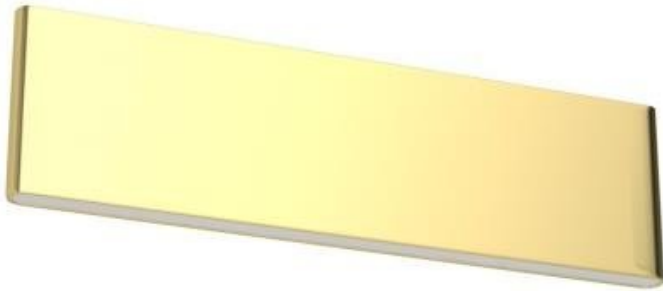

IMMAX NEO LISTON 8W ZLATÉ

Cena celkem:

2 347 Kč

(bez DPH: 1 940 Kč)

Běžná cena:

2 582 Kč

Ušetříte:

235 Kč

Popis

IMMAX NEO LISTON 8 W

Designové LED nástěnné svítidlo stylově dotvoří atmosféru každého pokoje vaší chytré domácnosti. Svítidlo lze propojit s chytrou bránou **IMMAX NEO** a ovládat tak celou síť domácích světelných zdrojů skrze dálkový ovladač či aplikaci v mobilním telefonu. Dálkový ovladač **Zigbee 3.0** je součástí balení.

ZÁKLADNÍ SPECIFIKACE

Příkon: 8 W

Světelný tok: 560 lm

Barevná teplota: 2700-6500 K

Index podání barev: >86

Stmívání: ano

Minimální životnost: 50000 hodin

Materiál: kov + plast