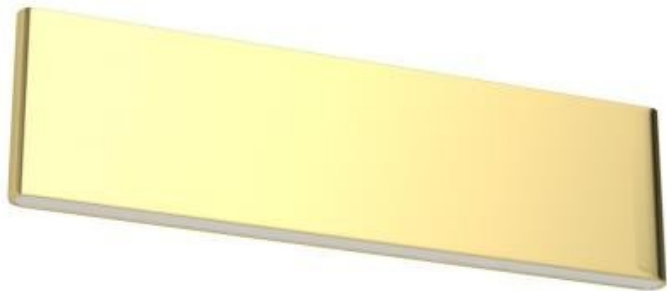

IMMAX NEO LISTON 8W ZLATÉ

Cena celkem:

1 777 Kč

(bez DPH: 1 469 Kč)

Běžná cena:

1 955 Kč

Ušetříte:

178 Kč

Kód zboží:

OSVIMM1161

Part No.:

07129L

Záruka:

36 měs.

Stav:

Nové zboží

Popis

IMMAX NEO LISTON 8 W

Designové LED nástěnné svítidlo stylově dotvoří atmosféru každého pokoje vaší chytré domácnosti. Svítidlo lze propojit s chytrou bránou **IMMAX NEO** a ovládat tak celou síť domácích světelných zdrojů skrze dálkový ovladač či aplikaci v mobilním telefonu. Dálkový ovladač **Zigbee 3.0** je součástí balení.

ZÁKLADNÍ SPECIFIKACE

Příkon: 8 W

Světelný tok: 560 lm

Barevná teplota: 2700-6500 K

Index podání barev: >86

Stmívání: ano

Minimální životnost: 50000 hodin

Materiál: kov + plast