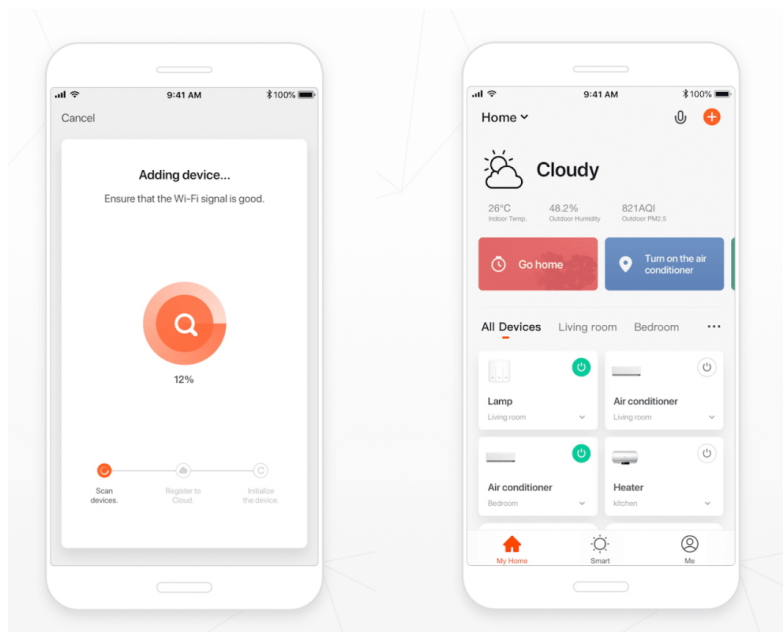

Popis

IMMAX NEO LISTON 8 W

Designové LED nástěnné svítidlo stylově dotvoří atmosféru každého pokoje vaší chytré domácnosti. Svítidlo lze propojit s chytrou bránou **IMMAX NEO** a ovládat tak celou síť domácích světelných zdrojů skrze dálkový ovladač či aplikaci v mobilním telefonu. Dálkový ovladač **Zigbee 3.0** je součástí balení.