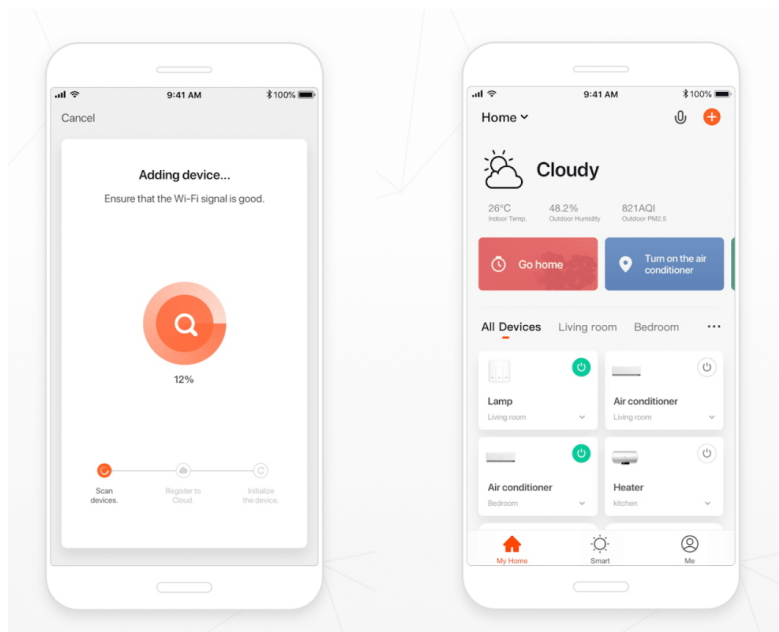

Popis

IMMAX NEO LISTON 8 W

Designové LED nástěnné svítidlo stylově dotvoří atmosféru každého pokoje vaší chytré domácnosti. Svítidlo lze propojit s chytrou bránou **IMMAX NEO** a ovládat tak celou síť domácích světelných zdrojů skrze dálkový ovladač či aplikaci v mobilním telefonu. Dálkový ovladač **Zigbee 3.0** je součástí balení.