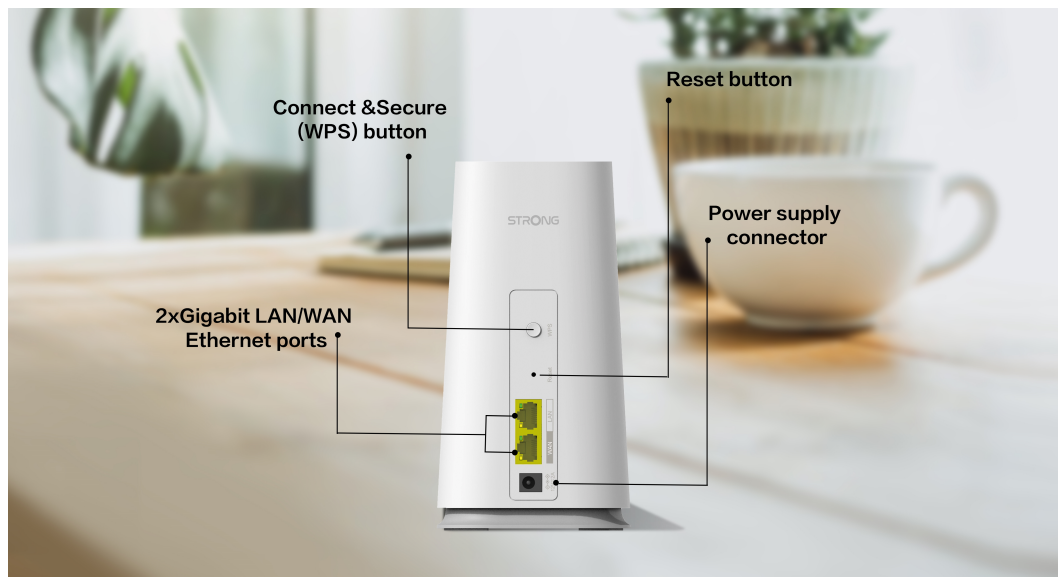

STRONG ATRIA WI-FI MESH HOME KIT 2100

Cena celkem:	2 074 Kč
	(bez DPH: 1 714 Kč)
Běžná cena:	2 282 Kč
Ušetříte:	207 Kč
Kód zboží:	NETSRG1028
Part No.:	MESHKIT2100
Záruka:	48 měs.
Stav:	Nové zboží

Popis

Strong ATRIA Wi-Fi Mesh Home Kit 2100

Sada Wi-Fi Mesh Home Kit 2100 využívá systém dvojice **dvoupásmových jednotek** (2,4 + 5 GHz) k dosažení bezproblémového celoplošného Wi-Fi pokrytí a **eliminaci slabé oblasti signálu**. Díky pokročilé **technologii Mesh** spolupracují jednotky na vytvoření jednotné sítě s jediným názvem sítě. Home Kit 2100 poskytuje rychlé a stabilní spojení rychlostí **až 2100 Mb/s** a spolupracuje s jakýmkoli standardním modemem nebo routerem. Tento systém je ideální pro pokrytí bezdrátovým signálem celé domácnosti (součástí balení jsou 2 jednotky).

Díky **inteligentnímu roamingu** se zařízení automaticky přepínají mezi jednotkami a poskytují tak stále silný signál v rámci jimi pokrývaného prostoru. Dvojice zařízení pokrývá Wi-Fi signálem plochu **až 200 m²** a pokud to nestačí, můžete přidat **až 4 další jednotky Home 2100 Add-on** pro pokrytí až 600 m².