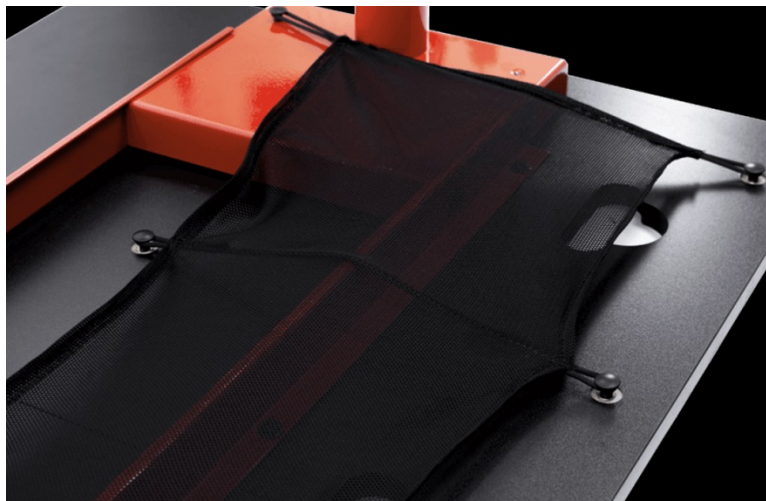

Záruka:

24 měs.

Stav:

Nové zboží

Popis

Osadte své herní doupě stolem Arozzi Arena Fratello

Herní stůl Arozzi Arena Fratello je navržen pro potřeby moderního gamingu. Oproti modelu Arena je menší, lépe se vměstná do prostoru a slouží pro **umístění dvou monitorů vedle sebe**. Současně přináší celou řadu praktických funkcí, využitelných jak pro hraní her, tak třeba pracovní činnost. Samozřejmostí je **zhotovení z odolných materiálů**, dlouhá životnost a efektivní správa kabelů.

Plocha stolu **Arozzi Arena Fratello** je zcela pokryta **podložkou pod myš**. Tato **vrstva z mikrovlákna** vám zajistí enormní prostor pro ovládání. Už nikdy se vám nestane, že byste zápalu boje ztratili kontrolu nad myší. Na spodní straně je podložka opatřena **protiskluzovým dnem**, takže pevně drží na svém místě po celé ploše. Dále je **odolná proti vodě** a snadno se čistí. Při důkladnějším čištění ji můžete vyprat v pračce.

Deska stolu je zhotovena z **pevné MDF desky**, díky čemuž je mimořádně odolná. Mezi další přednosti patří přítomnost **trojice výřezů** umístěných v horní části stolu **Arozzi Arena Fratello**. Ty slouží k **efektivní správě kabelů**, které dále vedou po spodní straně stolu, takže kabely se nikde nezaplétají ani nepřekázejí. **Robustní ocelové nohy** zajišťují potřebnou stabilitu na podlaze.

Arozzi Arena Fratello

Zmenšená verze herního stolu Arozzi Arena maximalizuje komfort při hraní i v menších prostorách. Rám stolu je vyroben z kvalitního pevného materiálu. Na spodní straně desky je umístěn systém pro správu kabelů. Povrch pracovní plochy s protiskluzovou úpravou je odnímatelný, vyrobený z mikrovlákna, voděodolný a lze jej prát v pračce.