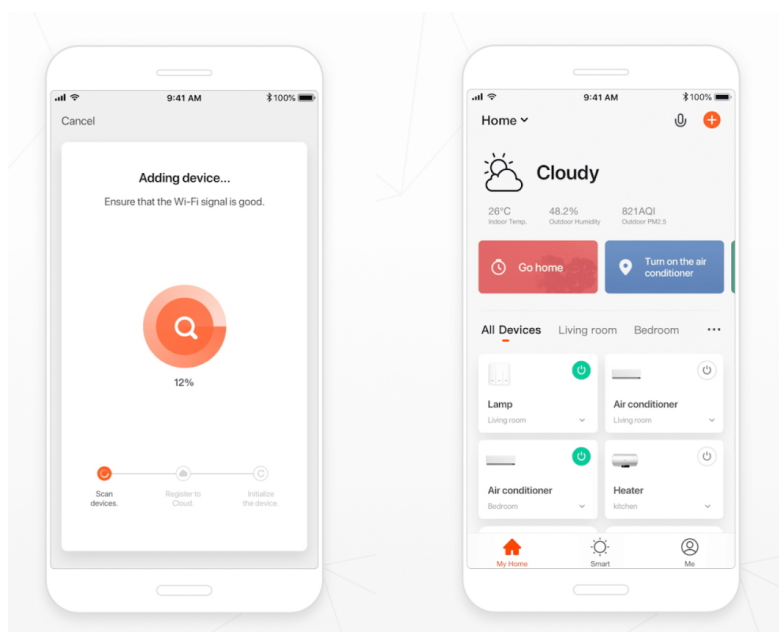

Záruka:

24 měs.

Stav:

Nové zboží

Popis

IMMAX NEO E14 6 W RGB+CCT

Chytrá, **stmívatelná**, barevná LED žárovka umožňuje **nastavení barvy a jasu** světla dle aktuální potřeby. Kromě **RGB** barevné škály je možné měnit také teplotu světla od teplé až po studenou bílou. Žárovka je založena na bezpečné a spolehlivé bezdrátové komunikaci **Wi-Fi**. Samozřejmostí je kompatibilita se systémy iOS či Android a hlasovým ovládáním přes Amazon Alexa, Google Assistant nebo Apple Siri.

ZÁKLADNÍ SPECIFIKACE

Patice: E14

Příkon: 6 W

Svítilivost: 470 lm (odpovídá klasické žárovce s výkonem 40 W)

Barva světla: RGB + teplá-studená bílá

Barevná teplota: 2700–6500 K

Stmívání: ano

Životnost: 25000 hodin

Vstupní napětí: 230 V AC

Úhel světelného paprsku: 200°

Barva: bílá

Energetická třída (EEI): F

TuyaSmart:

[Aplikace pro Android](#)

[Aplikace pro iOS](#)
