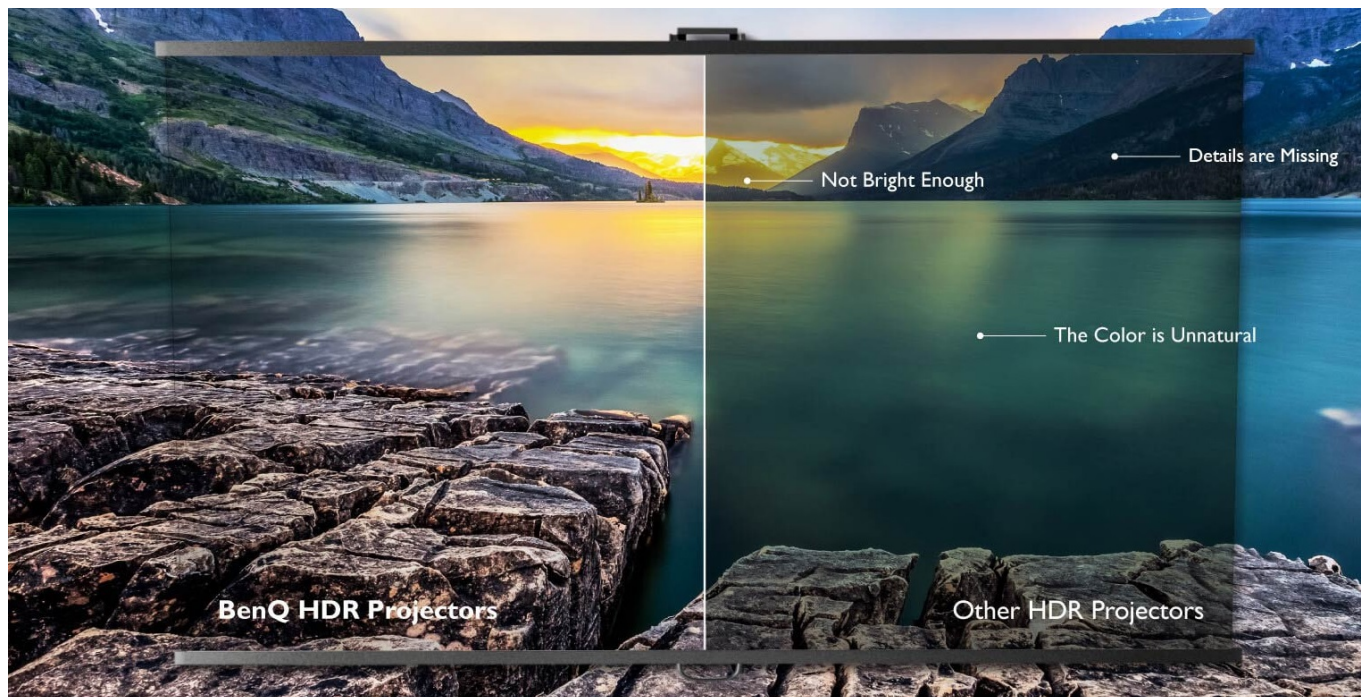

BenQ W1800

4K UHD projektor s rozlišením **3840 x 2160** obrazových bodů nabízí svítivost **2000 ANSI** lumenů, kontrastní poměr **10 000:1** a podporu **HDR10**, díky čemuž zajistí kvalitní projekci s ostrými detaily po celém plátně. Podpora technologie **CinematicColor** a 100 % pokrytí normy **Rec.709** navíc poskytují mnohem realističtější barvy a dokonale ostrý obraz. O základní ozvučení se starají integrované **reproduktory** s celkovým výkonem 5 W.

Součástí balení je dálkové ovládání (včetně baterií).

ZÁKLADNÍ SPECIFIKACE

Technologie projektoru: DLP

Rozlišení: 3840 x 2160 px

Jas: 2000 ANSI lumenů

Kontrastní poměr: 10000:1

Rozhraní: 2x HDMI, 1x interní HDMI (pro volitelný modul QS01), 1x USB 2.0 typ A, 1x RS-232, 1x audio výstup

Barva: bílá - hnědá

Hmotnost: 3,1 kg