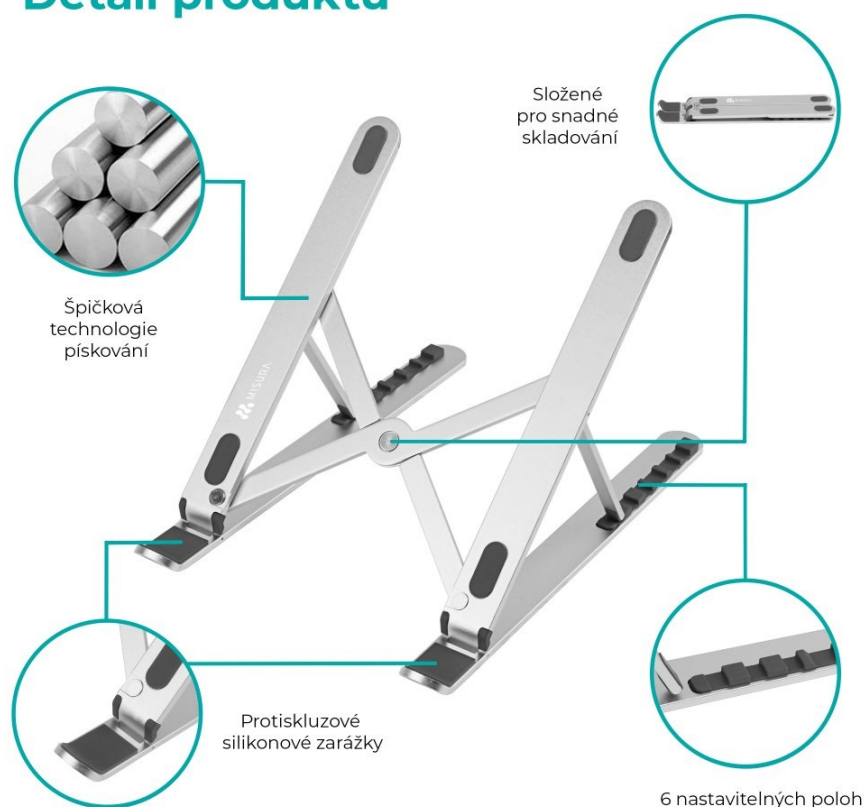

Detail produktu

Podstavec pro notebooky a tablety umožňuje **nastavení úhlu sklonu a výšky** v šesti stupních, čím pomáhá redukovat napětí zad a udržovat správné držení těla. Křížový design zajišťuje spolu s **protiskuzovým povrchem** mimořádnou stabilitu. Podstavec lze navíc jednoduše složit a využít jej i na cestách, aniž by zabíral zbytečné místo.

ZÁKLADNÍ SPECIFIKACE

Výška: 87 - 170 mm

Rozměry základny: 275 x 188 mm

Materiál: slitina hliníku

Barva: stříbrná