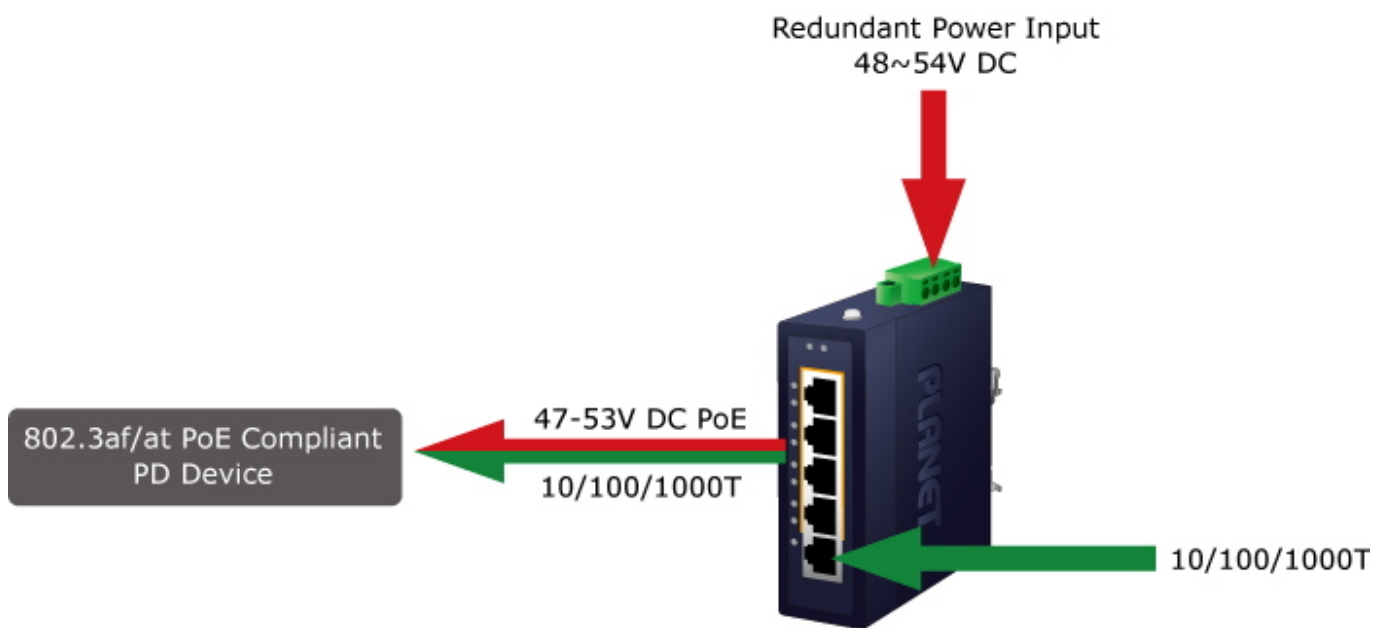

PLANET IGS-504PT

Cena celkem:	4 531 Kč (bez DPH: 3 744 Kč)
Běžná cena:	4 984 Kč
Ušetříte:	453 Kč
Kód zboží:	NETPLA2370
Part No.:	IGS-504PT
Záruka:	60 měs.
Stav:	Nové zboží

Popis

PLANET IGS-504PT

Průmyslový mini switch nabízející **5x RJ-45 10/100/1000 Base-T** port, z toho čtyři porty s podporou **PoE+ (802.3af/at)** napájení až **30 W** na port a celkový napájecí PoE výkon **120 W**.

Díky svému kovovému pouzdrú s krytím dle certifikace **IP30** odolává vysokým teplotám **od -40 do +75 °C**, a i díky tomu je vhodný do náročných provozů. Přepínací kapacita switche je **10 Gbps** a propustnost činí **7,4 Mpps**.

PoE funkce:

Celkový napájecí výkon: 120 W IEEE 802.3af/at

Počet injektorů: 4x až 30 W (max. 30 W při napájení 54 V, max. 15 W při napájení 48 V)

Typ napájení: End-span

Průmyslové vlastnosti:

zařízení je odolné proti pádu (IEC-60068-2-32) z výšky 75 cm na všechny dopadové části

zařízení je odolné proti vibracím (IEC-60068-2-6)

zařízení je odolné proti přetížení krátkodobému zrychlení 50g, dlouhodobému 4g, (IEC-60068-2-27)

elektrická bezpečnost dle CE EN-60950

Non-stop Ethernet Server Dual Power Input with Auto Failover