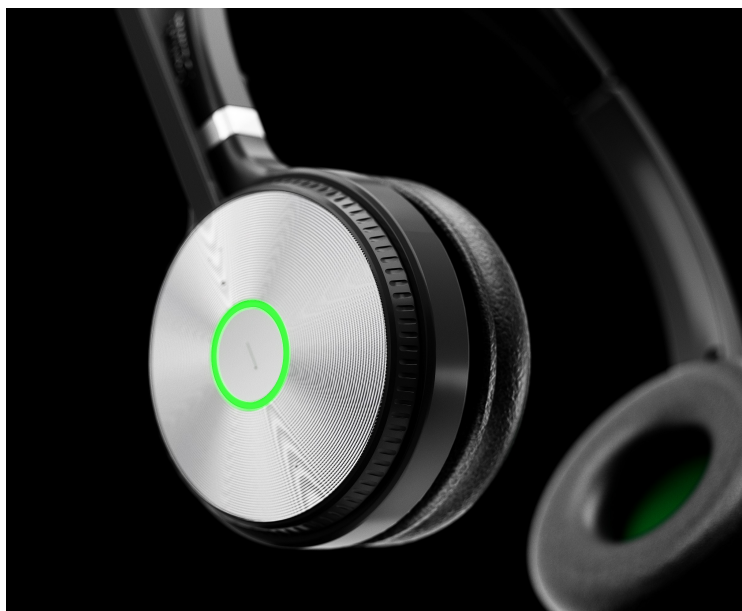

S pomocí dvou mikrofonů je zajištěna **HD kvalita zvuku** pro ničem nerušenou komunikaci. **Headset Yealink WH66 Dual** se vyznačuje lehkou konstrukcí, nastavitelnou čelenkou a **měkkými náušníky**, díky čemuž zajišťuje pohodlnou komunikaci a celodenní nošení, ať už jsou preference uživatele jakékoli.