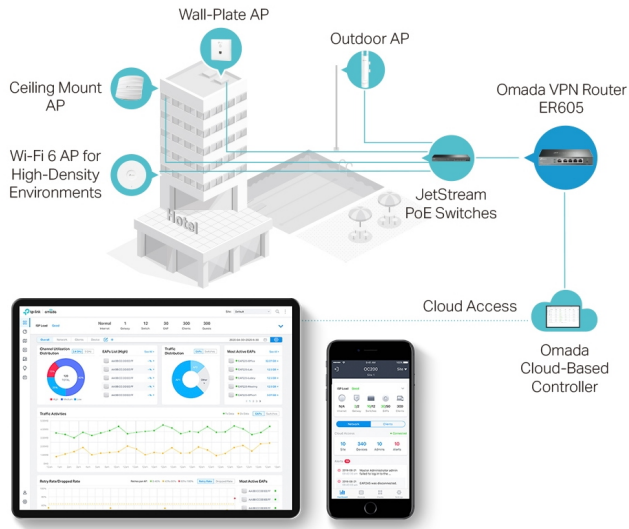

Centralized Cloud Management