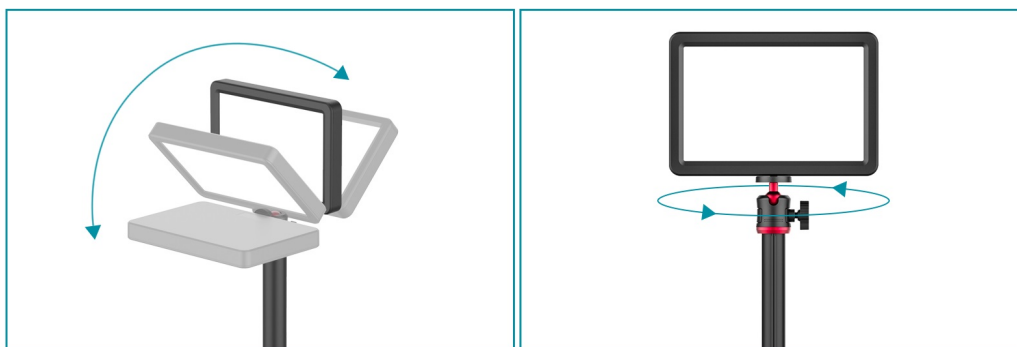

### Rollei Lumis Key Light - výkonné foto světlo na váš stůl

**LED světlo Rollei Lumis Key Light** kompaktních rozměrů pro rozmanité foto práce v ateliéru, ale uplatní se také pro komfortní osvětlení při **streamování** nebo on-line **videokonferenci**. Konstrukce podporuje **teleskopickou funkci** a umožňuje nastavit výšku monopodu mezi 28.5 cm až 78 cm. Díky uspořádání LED světel nedochází k nechtěnému oslňování.

Pro své potřeby osvětlení při **streamu, vlogování, tvorby obsahu, komunikaci** apod. máte k dispozici **různé teploty barev**, u kterých lze nastavit jednu z **8 úrovní jasu**. Vše zvládnete rychle a jednoduše pomocí **ovladače na kabelu**. Základna monopodu zajišťuje potřebnou stabilitu, ale současně je také dostatečně malá, takže světlo **Rollei Lumis Key Light** si snadno najde místo ve vašem pracovním nebo tvůrčím prostoru.

**Napájení:** USB (DC 5 V/ 2 A)

**Rozměry:** 175 × 120 × 19 mm

**Hmotnost:** 230 g

**Barva:** černá

---

**LED světlo Rollei Lumis Key Light** získalo od časopisu FotoVideo ocenění „**TIP**“.

Odkaz na online recenzi [zde](#).