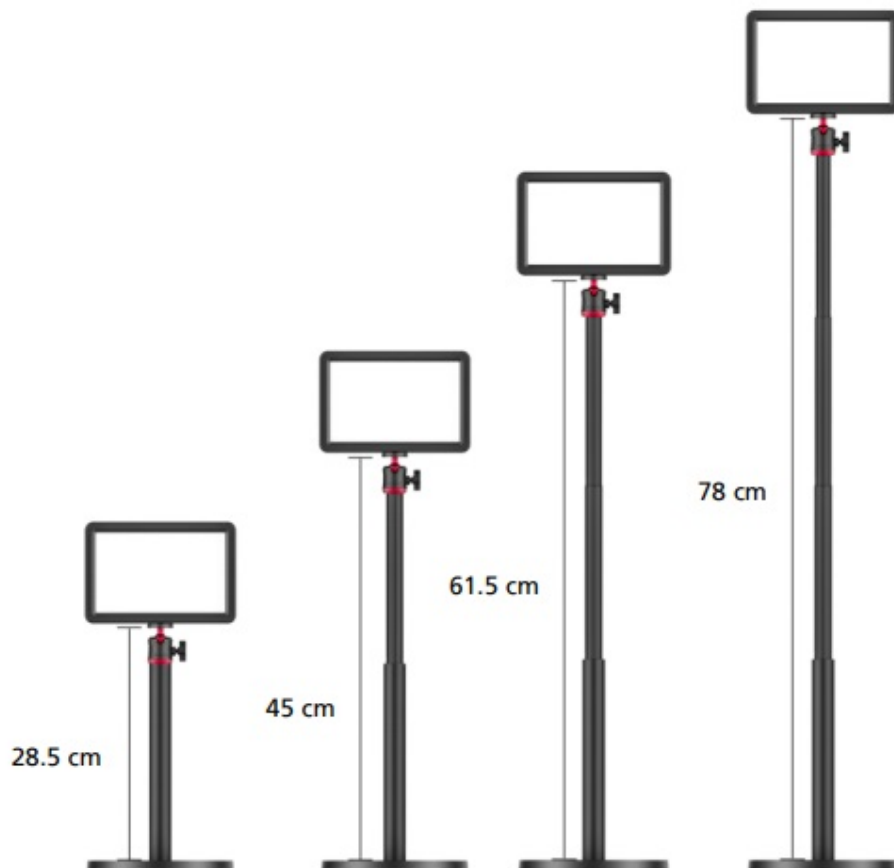

FOTR8531

Part No.:

28555

Záruka:

24 měsíce

Stav:

Nové zboží

### Rollei Lumis Key Light - výkonné foto světlo na váš stůl

**LED světlo Rollei Lumis Key Light** kompaktních rozměrů pro rozmanité foto práce v ateliéru, ale uplatní se také pro komfortní osvětlení při **streamování** nebo on-line **videokonferenci**. Konstrukce podporuje **teleskopickou funkci** a umožňuje nastavit výšku monopodu mezi 28.5 cm až 78 cm. Díky uspořádání LED světel nedochází k nechtěnému oslňování.

### ZÁKLADNÍ SPECIFIKACE

**Výkon:** 10 W

**Intenzita osvětlení:** 630 Luxů při 0,5 m (5500 K)

**Počet LED diod:** 108 (54× bílá, 54× teplá bílá)

**Barevné podání (CRI):** 95+

**Barevná teplota:** 3200 K, 4500 K, 5500 K

**Napájení:** USB (DC 5 V/ 2 A)

**Rozměry:** 175 × 120 × 19 mm

**Hmotnost:** 230 g

**Barva:** černá

---

**LED světlo Rollei Lumis Key Light** získalo od časopisu FotoVideo ocenění „**TIP**“.

Odkaz na online recenzi [zde](#).