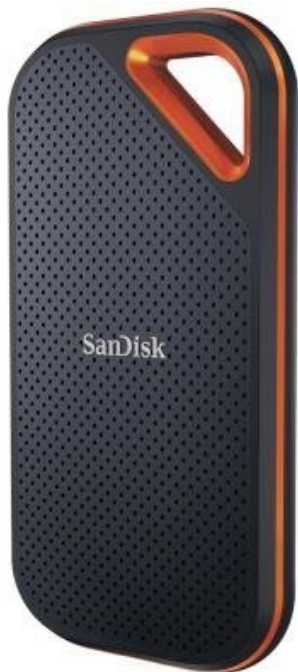

## SANDISK EXTREME PRO PORTABLE V2 1TB

Cena celkem:	<b>3 832 Kč</b>
	<b>(bez DPH: 3 167 Kč)</b>
Běžná cena:	<b>4 215 Kč</b>
Ušetříte:	<b>383 Kč</b>
Kód zboží:	SSDSAN1055
Part No.:	SDSSDE81-1T00-G25
Záruka:	36 měs.
Stav:	Nové zboží

### SanDisk Extreme PRO Portable V2 1 TB

Externí SSD disk s kapacitou **1 TB** a rychlostí přenosu **až 2000 MB/s** je ideálním vysokorychlostním úložištěm pro snímky, videa a zvukové soubory s vysokým rozlišením. Odolná konstrukce s tělem z kovaného hliníku spolehlivě chrání jádro disku a odvádí teplo. Plášť z pevného silikonu navíc zvyšuje nárazuvzdornost a krytí **IP55** se postará o odolnost vůči vodě a prachu. Disk je možné zabezpečit **heslem s 256bitovým AES šifrováním**. Připojení je realizováno skrze rozhraní **USB-C 3.2 Gen2x2**.