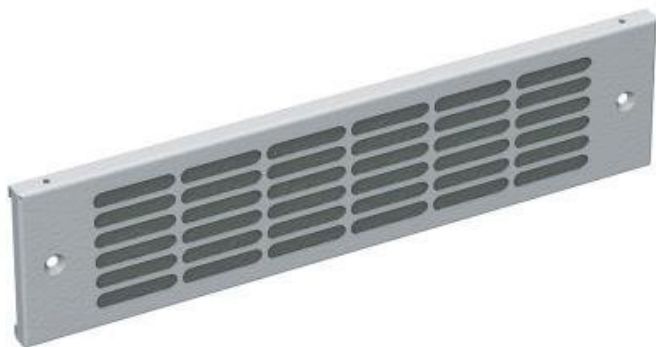

SOLARIX PANEL PODSTAVCE 86064462

Cena celkem:

282 Kč

(bez DPH: 233 Kč)

Běžná cena:

310 Kč

Ušetříte:

28 Kč

Kód zboží:

NOSSOL1005

Part No.:

86064462

Stav:

Nové zboží

Popis

Solarix panel podstavce 86064462

Panel podstavce s mřížkou pro montáž do modulárních podstavců pod stojanové rozvaděče řady **LC-50, LC-30** Solarix. Je doplněn vyměnitelnou **filtrační tkaninou**, která umožňuje proudit dostatečnému množství filtrovaného vzduchu do rozvaděče.

ZÁKLADNÍ SPECIFIKACE

Šířka: 600 mm

Výška: 100 mm

Barva: šedá

Příklad sestavení: