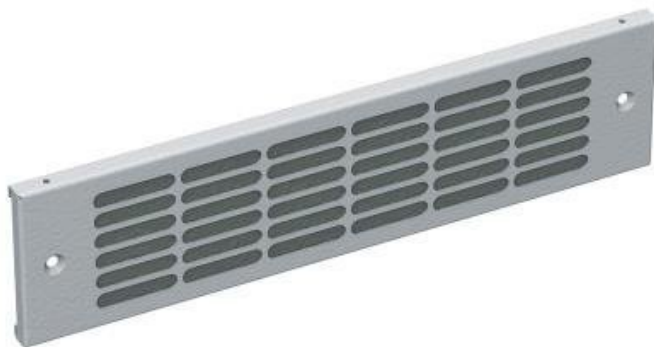

## SOLARIX PANEL PODSTAVCE 86064462

Cena celkem:

**264 Kč**  
**(bez DPH: 219 Kč)**

Běžná cena:

**291 Kč**

Ušetříte:

**26 Kč**

Kód zboží:

NOSSOL1005

Part No.:

86064462

Stav:

Nové zboží

### Solarix panel podstavce 86064462

Panel podstavce s mřížkou pro montáž do modulárních podstavců pod stojanové rozvaděče řady **LC-50, LC-30** Solarix. Je doplněn vyměnitelnou **filtrační tkaninou**, která umožňuje proudit dostatečnému množství filtrovaného vzduchu do rozvaděče.

### ZÁKLADNÍ SPECIFIKACE

**Šířka:** 600 mm

**Výška:** 100 mm

**Barva:** šedá