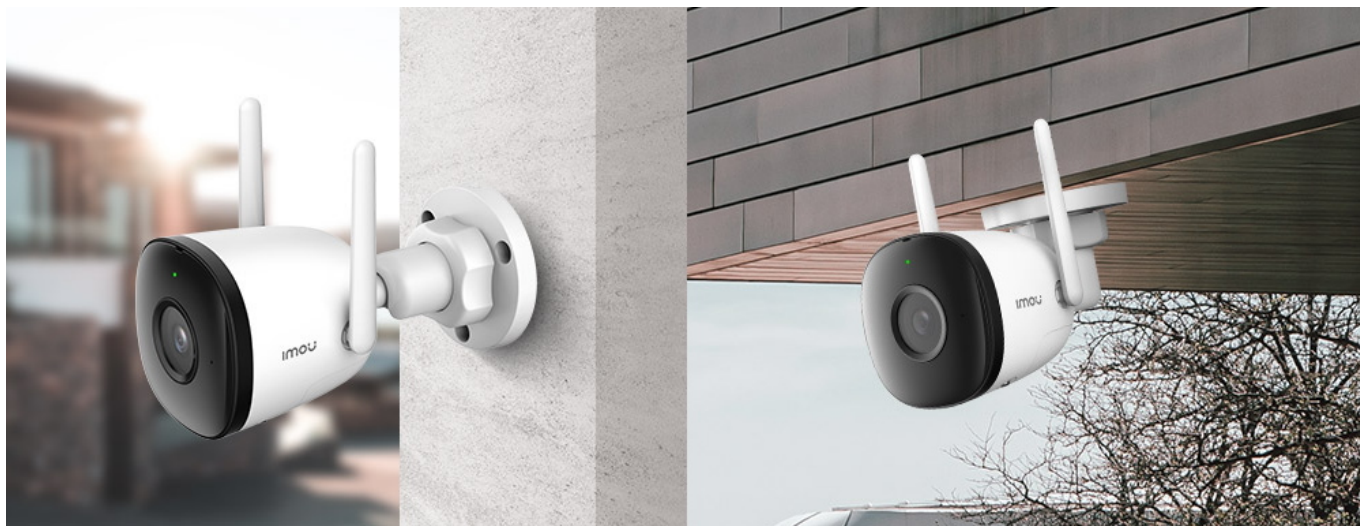

Kód zboží:

KIPMOU1035

Part No.:

IPC-F22P

Záruka:

36 měs.

Stav:

Nové zboží

Popis

Imou Bullet 2C

IP kamera Imou Bullet 2C přináší živý monitoring v křišťálově čisté **Full HD** kvalitě. Komprese **H.265** snižuje nároky na přenos dat a úložiště až o 50 %. Zorný **úhel 102°** poskytuje výhled na větší část prostranství a efektivně redukuje slepá místa. Pro nahrávání zřetelného videa i v naprosté tmě disponuje kamera **nočním režimem s IR přisvícením** do vzdálenosti až 30 m. Kamera disponuje detekcí pohybu a rozpoznáním osoby. O narušení prostoru se ihned dozvíte skrze **notifikaci**, kterou kamera zašle do vašeho mobilního telefonu prostřednictvím **aplikace Imou Life**. Ta mimo jiné umožňuje pohodlnou vzdálenou správu, ovládaní kamery, živý náhled či přehrávání záznamu. Díky voděodolnému krytu dle **IP67** nabízí kamera jak vnitřní, tak i venkovní možnost použití.

ZÁKLADNÍ SPECIFIKACE

Vlastnosti:

- Mobilní aplikace v češtině
- Detekce pohybu a rozpoznání osoby
- Alarmové notifikace
- Noční režim
- Podpora ONVIF
- Kodeky H.265/ H.264
- Slot pro micro SD kartu
- Zabudovaný mikrofon