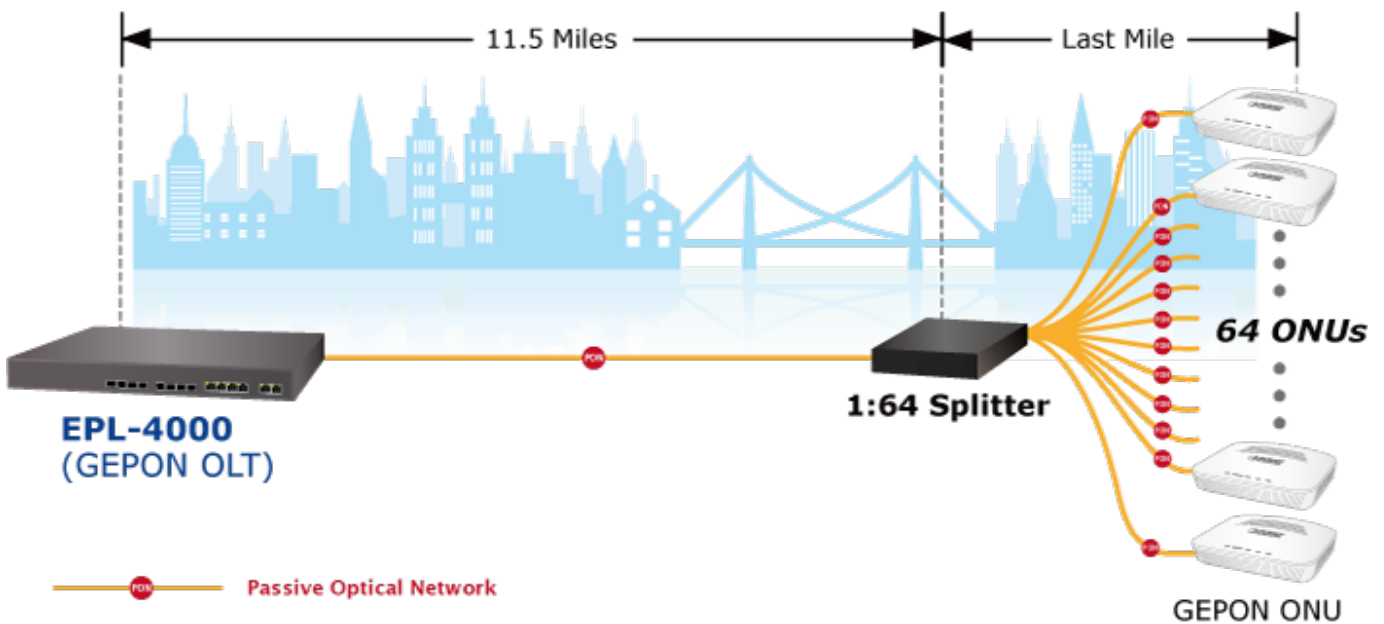

PLANET EPL-4000

Cena celkem:	29 971 Kč (bez DPH: 24 770 Kč)
Běžná cena:	32 968 Kč
Ušetříte:	2 997 Kč
Kód zboží:	NETPLA2349
Part No.:	EPL-4000
Záruka:	26 měs.
Stav:	Nové zboží

Popis

PLANET EPL-4000

GEPON OLT (Optical Line Terminal) **centrální jednotka pro výstavbu GEPON sítě**. Zařízení poskytuje vysoce efektivní řešení, pohodlnou správu, vysokou šířku pásma (1,25 Gbps pro upstream i downstream), pokrytí na velké vzdálenosti (až 20 km mezi uzly) a flexibilitu. Jedná se o spolehlivou a nákladově efektivní přístupovou technologii pro aplikace služeb "triple-play".

4x GEPON port (1,25 Gbps v každém směru, Optical Split Ratio 1:64, dosah až 20 km, TX: 1490 nm, RX: 1310 nm, SC/PC, 9/125 μm, SM), **4x 1/10G Base-X SFP+**, **4x 100/1000Base-T RJ-45**, 2x RJ-45 (management + konzole), podpora VLAN, Link Aggregation, Spanning Tree Protocol, IGMP Snooping, ACL, QoS, dynamického přidělování šířky pásma (DBA), L3 a EMS Utility.

ZÁKLADNÍ SPECIFIKACE

Porty: 4x GEAPON, 4x 1/10G Base-X SFP+, 4x 100/1000 Base-T RJ-45, 2x RJ-45 (management + konzole)

Napájení: interní zdroj, AC 100-240 V, příkon do 30 W

Provozní teplota: -10 až +55 °C

Rozměry: 442 x 200 x 43 mm

Hmotnost: 2,82 kg

Point to Multi-Point Application

Fiber To The Home (FTTH) Application

IP Surveillance System Application for Campus