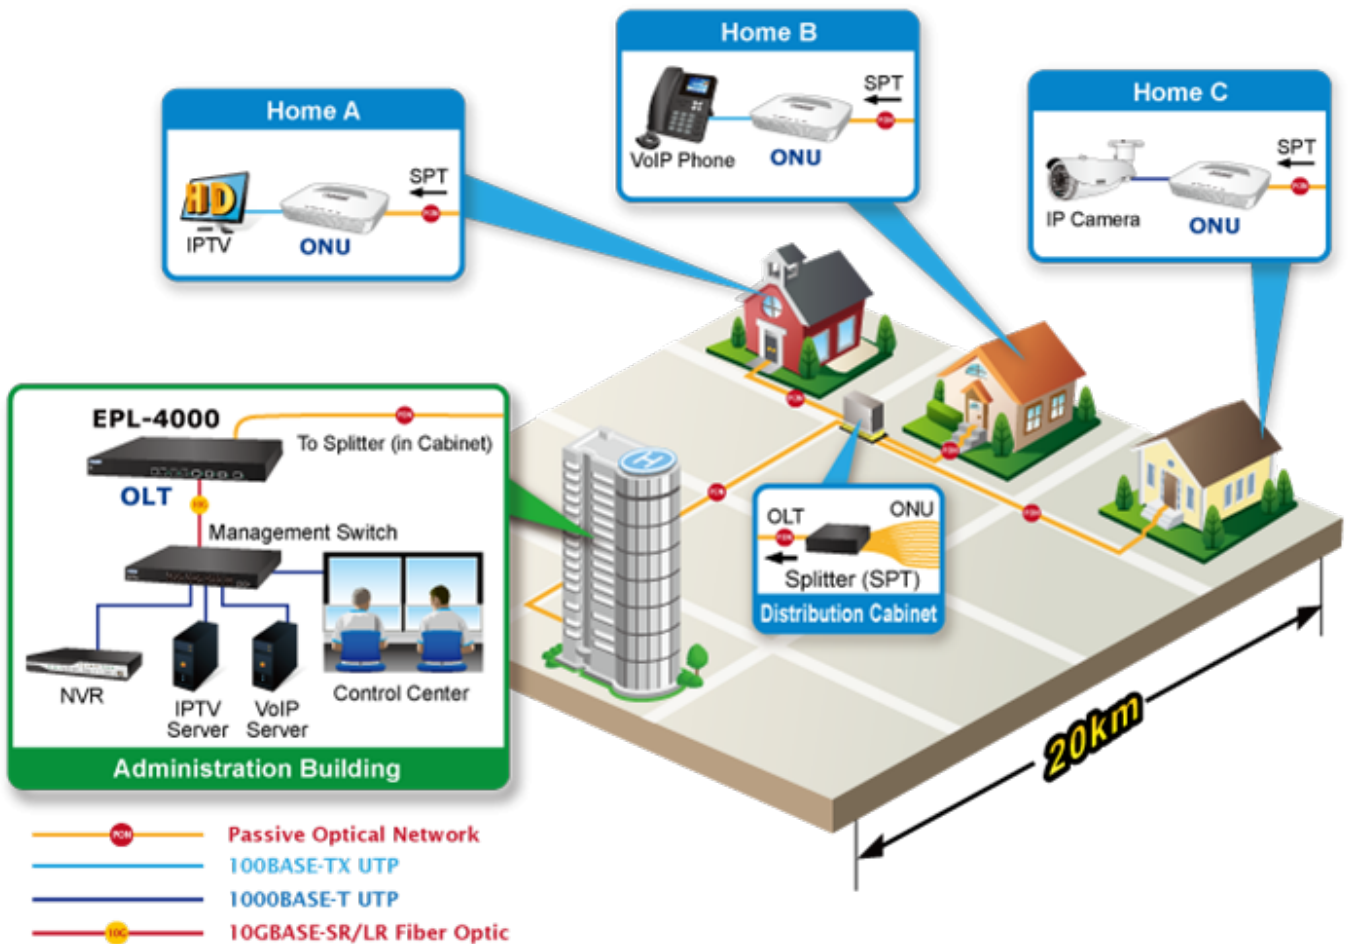

PLANET EPL-4000

Cena celkem:	29 971 Kč (bez DPH: 24 770 Kč)
Běžná cena:	32 968 Kč
Ušetříte:	2 997 Kč
Kód zboží:	NETPLA2349
Part No.:	EPL-4000
Záruka:	26 měs.
Stav:	Nové zboží

Popis

PLANET EPL-4000

GEPON OLT (Optical Line Terminal) **centrální jednotka pro výstavbu GEPON sítě**. Zařízení poskytuje vysoce efektivní řešení, pohodlnou správu, vysokou šířku pásma (1,25 Gbps pro upstream i downstream), pokrytí na velké vzdálenosti (až 20 km mezi uzly) a flexibilitu. Jedná se o spolehlivou a nákladově efektivní přístupovou technologii pro aplikace služeb "triple-play".

S rozšiřujícími se technologiemi jako HDTV, IPTV, VoIP nebo sdílení multimediálního obsahu roste požadavek na rozšíření a poskytování požadované konektivity. V současné době GEPON (Gigabit-Ethernet Passive Optical Network) dovoluje na pasivní optické síti poskytnout služby uvedného charakteru (efektivně z hlediska ceny i technických parametrů).

ZÁKLADNÍ SPECIFIKACE

Porty: 4x GEAPON, 4x 1/10G Base-X SFP+, 4x 100/1000 Base-T RJ-45, 2x RJ-45 (management + konzole)

Napájení: interní zdroj, AC 100-240 V, příkon do 30 W

Provozní teplota: -10 až +55 °C

Rozměry: 442 x 200 x 43 mm

Hmotnost: 2,82 kg

Point to Multi-Point Application

Fiber To The Home (FTTH) Application

IP Surveillance System Application for Campus