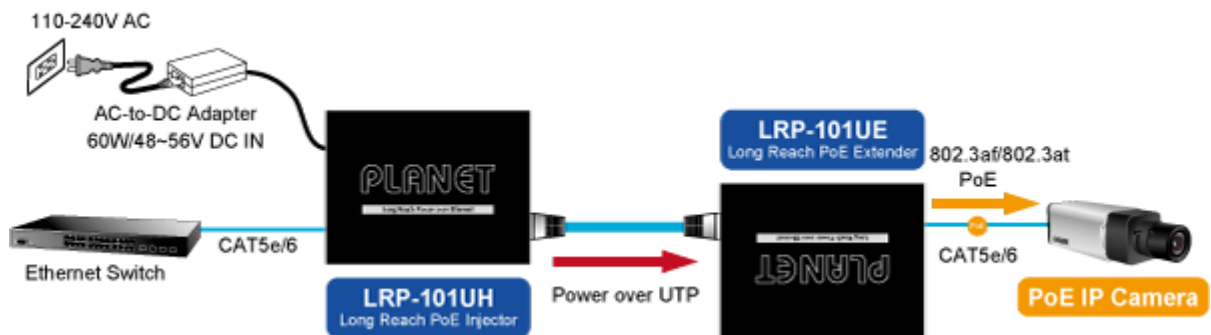

Možné spôsoby použítí: