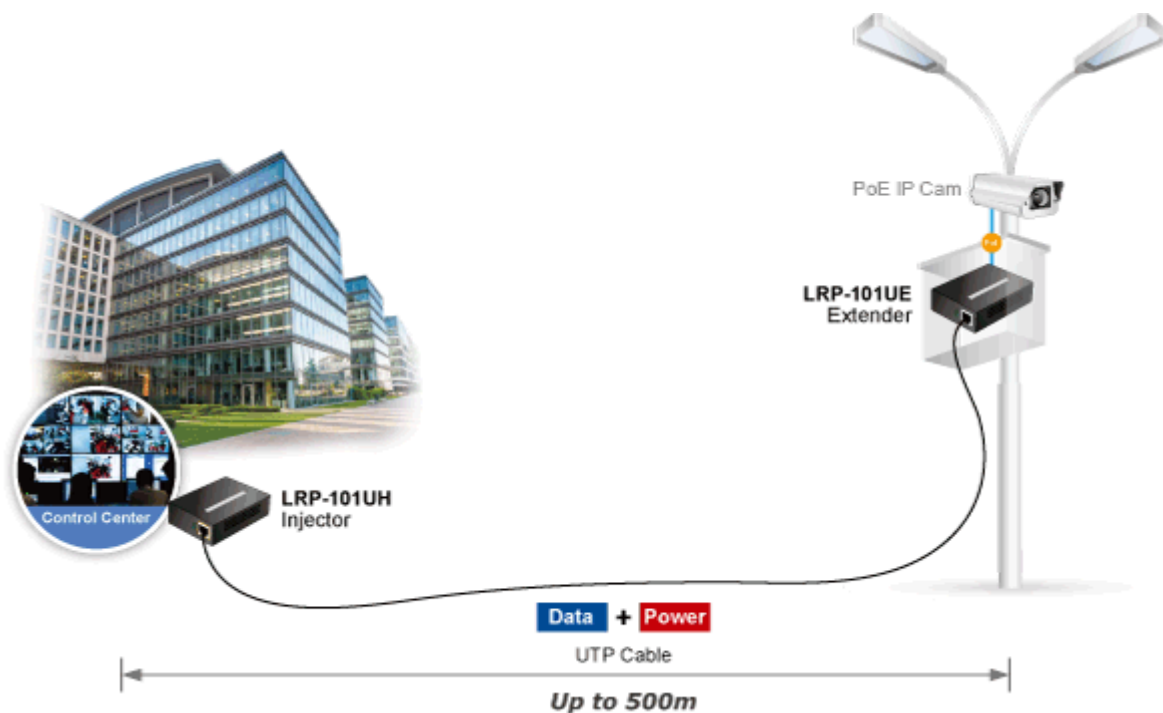

Možné spôsoby použítí:

[Ostatní download](#)