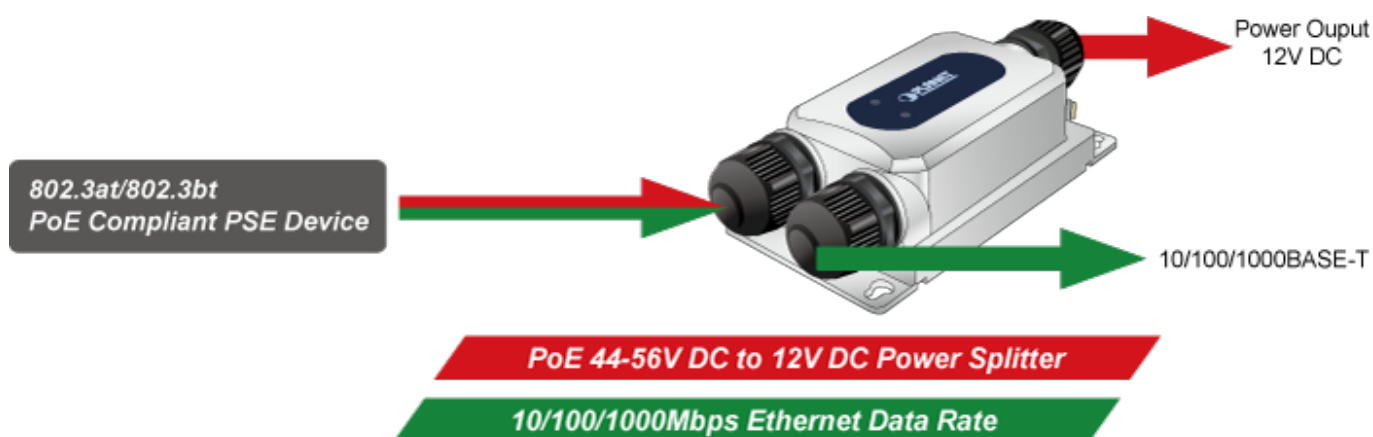

PLANET IPOE-175S

Cena celkem:	3 056 Kč (bez DPH: 2 526 Kč)
Běžná cena:	3 362 Kč
Ušetříte:	306 Kč
Kód zboží:	NETPLA2330
Part No.:	IPOE-175S
Záruka:	60 měs.
Stav:	Nové zboží

Popis

PLANET IPOE-175S

Průmyslový splitter pro přenos napájení po Ethernetovém kabelu, standard **IEEE 802.3bt PoE++ do příkonu až 60 W**, pracuje na **Gigabit 10/100/1000Base-T** propojení, splitter navíc podporuje napájení **PoH do 60 W (Power over Hdbase-T)**.

Splitter podle normy IEEE 802.3bt disponuje vysokou zatížitelností, je tak ideálním prvkem pro aplikace napájení vzdálených POS kiosků, LCD panelů, tenkých klientů nebo kamer se zabudovaným vyhříváním.

ZÁKLADNÍ SPECIFIKACE

Rozhraní: 2x RJ-45 10/100/1000Base-T (1x data výstup, 1x PoE + data vstup)

Celkový napájecí výkon: do 60 W, DC 12 V, max. 5 A

Napájení: PoE IEEE 802.3bt PoE++, DC 44-56 V

Provozní teplota: -40 až +75 °C

zařízení je odolné proti přetížení krátkodobému zrychlení 50g, dlouhodobému 4g, (IEC-60068-2-27)

elektrická bezpečnost dle CE EN-60950

možnost mobilní instalace dle CE EN50155

Outdoor PoE++ Injector + IPOE-175S Installation