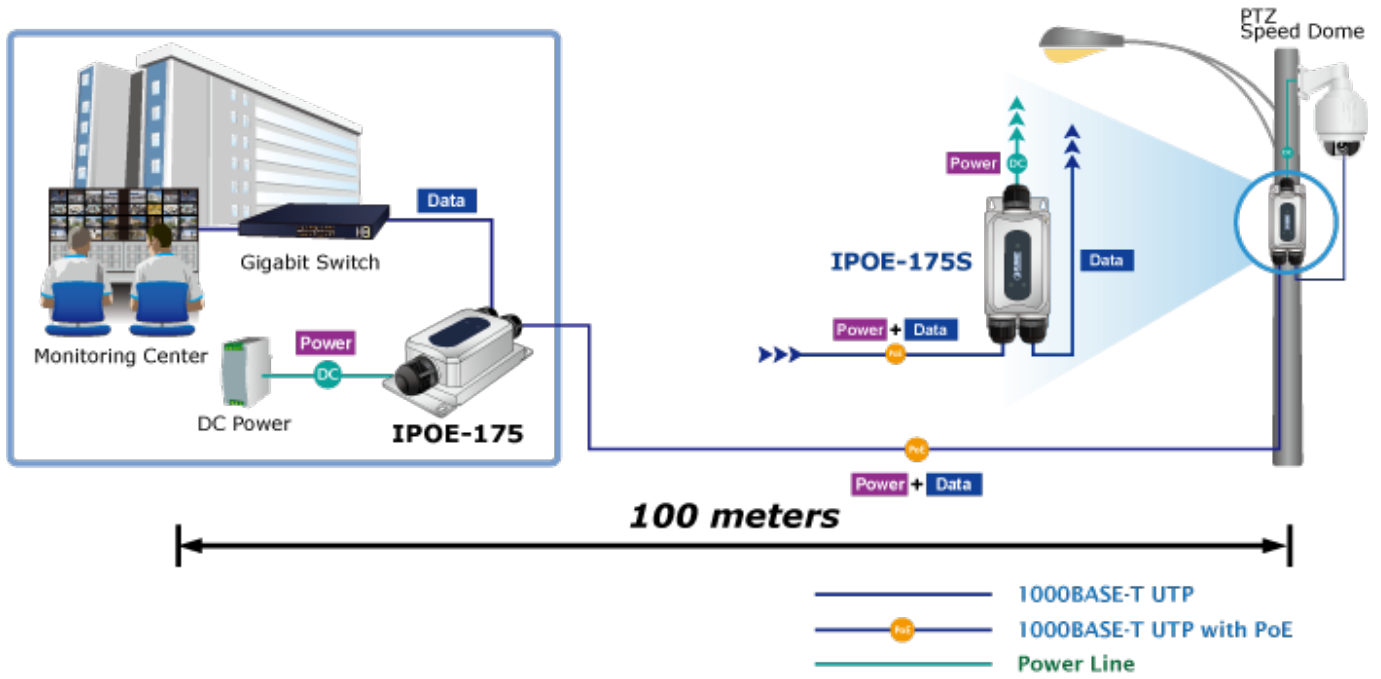

PLANET IPOE-175S

Cena celkem:	3 056 Kč (bez DPH: 2 526 Kč)
Běžná cena:	3 362 Kč
Ušetříte:	306 Kč
Kód zboží:	NETPLA2330
Part No.:	IPOE-175S
Záruka:	60 měs.
Stav:	Nové zboží

Popis

PLANET IPOE-175S

Průmyslový splitter pro přenos napájení po Ethernetovém kabelu, standard **IEEE 802.3bt PoE++ do příkonu až 60 W**, pracuje na **Gigabit 10/100/1000Base-T** propojení, splitter navíc podporuje napájení **PoH do 60 W (Power over Hdbase-T)**.

Splitter podle normy IEEE 802.3bt disponuje vysokou zatížitelností, je tak ideálním prvkem pro aplikace napájení vzdálených POS kiosků, LCD panelů, tenkých klientů nebo kamer se zabudovaným vyhříváním.

ZÁKLADNÍ SPECIFIKACE

Rozhraní: 2x RJ-45 10/100/1000Base-T (1x data výstup, 1x PoE + data vstup)

Celkový napájecí výkon: do 60 W, DC 12 V, max. 5 A

Napájení: PoE IEEE 802.3bt PoE++, DC 44-56 V

Provozní teplota: -40 až +75 °C

zařízení je odolné proti přetížení krátkodobému zrychlení 50g, dlouhodobému 4g, (IEC-60068-2-27)

elektrická bezpečnost dle CE EN-60950

možnost mobilní instalace dle CE EN50155

Outdoor PoE++ Injector + IPOE-175S Installation