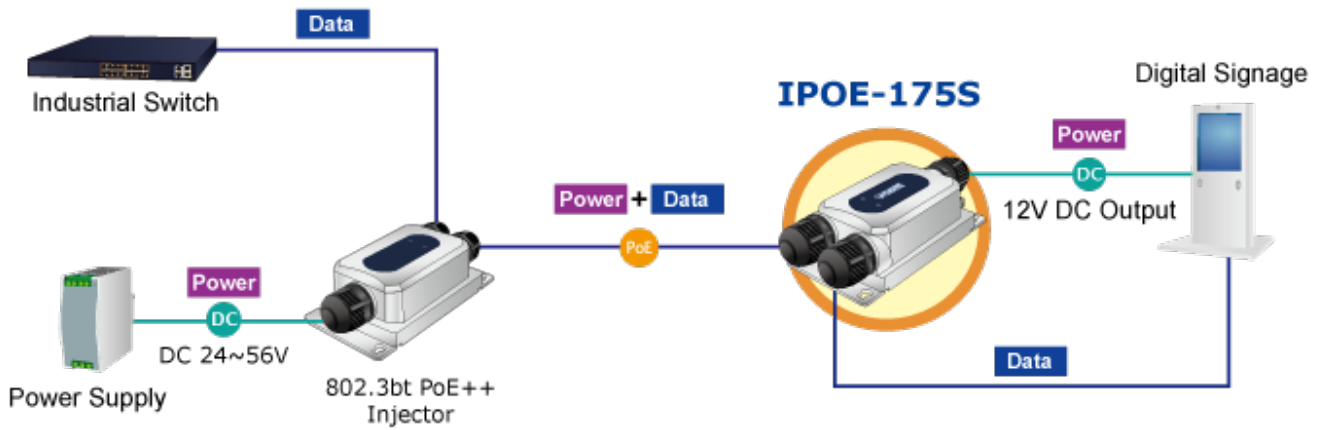

Outdoor PoE++ Injector + IPOE-175S Installation

100 meters

- 1000BASE-T UTP
- 1000BASE-T UTP with PoE
- Power Line

Dust-proof

Water-proof

Surge-proof

Frost-proof

Vandal-proof