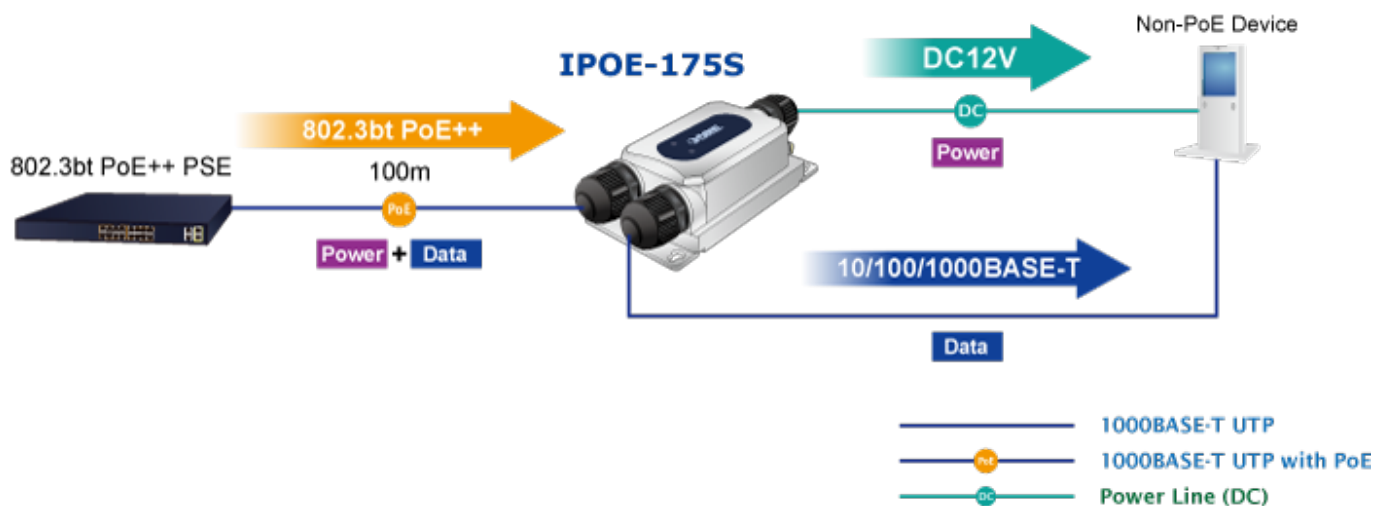

PLANET IPOE-175S

Cena celkem:	3 056 Kč (bez DPH: 2 526 Kč)
Běžná cena:	3 362 Kč
Ušetříte:	306 Kč
Kód zboží:	NETPLA2330
Part No.:	IPOE-175S
Záruka:	60 měs.
Stav:	Nové zboží

Popis

PLANET IPOE-175S

Průmyslový splitter pro přenos napájení po Ethernetovém kabelu, standard **IEEE 802.3bt PoE++ do příkonu až 60 W**, pracuje na **Gigabit 10/100/1000Base-T** propojení, splitter navíc podporuje napájení **PoH do 60 W (Power over Hdbase-T)**.

Splitter podle normy IEEE 802.3bt disponuje vysokou zatížitelností, je tak ideálním prvkem pro aplikace napájení vzdálených POS kiosků, LCD panelů, tenkých klientů nebo kamer se zabudovaným vyhříváním.

ZÁKLADNÍ SPECIFIKACE

Rozhraní: 2x RJ-45 10/100/1000Base-T (1x data výstup, 1x PoE + data vstup)

Celkový napájecí výkon: do 60 W, DC 12 V, max. 5 A

Napájení: PoE IEEE 802.3bt PoE++, DC 44-56 V

Provozní teplota: -40 až +75 °C

zařízení je odolné proti přetížení krátkodobému zrychlení 50g, dlouhodobému 4g, (IEC-60068-2-27)

elektrická bezpečnost dle CE EN-60950

možnost mobilní instalace dle CE EN50155

Outdoor PoE++ Injector + IPOE-175S Installation