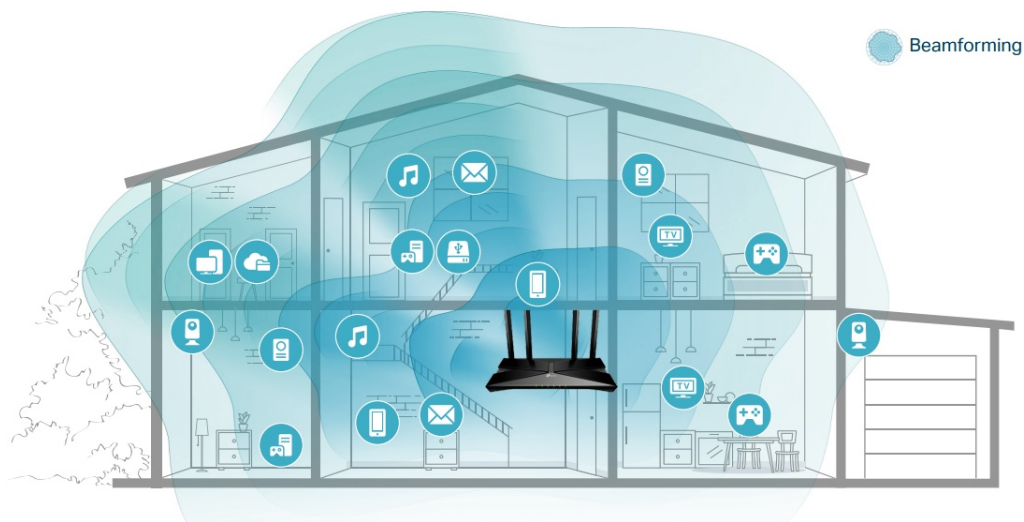

- **Gigabitová Wi-Fi síť pro streamování v rozlišení 8K** - 5400 Mbit/s WiFi síť s podporou 4x4 HT160 pro rychlejší prohlížení webových stránek, streamování a stahování, a to vše současně.
- **Připojte více zařízení** - Router podporuje technologie MU-MIMO a OFDMA, které snižují zahlcení sítě a čtyřnásobně zvyšují průměrnou propustnost.
- **Širší pokrytí** - 6 antén a technologie Beamforming zajišťují rozsáhlé pokrytí.
- **Lepší odvětrávání, méně tepla** - Díky vylepšeným ventilačním otvorům může celý router pracovat na plný výkon.
- **Snadné nastavení** - Pomocí aplikace Tether dokončete aktualizaci vaší sítě během několika minut.

Beamforming

Technologie Beamforming (tvarování paprsků) a 6 antén s vysokým ziskem se spojí a vytvoří silný a spolehlivý Wi-Fi signál v celé domácnosti, poskytují hladké a stabilní připojení pro každého klienta.

Technologie OFDMA

Přidejte další Wi-Fi zařízení bez oslabení výkonu. OFDMA umožňuje používat jedno pásmo více zařízeními současně, takže vaše Wi-Fi může podporovat více zařízení ve srovnání se stejnou rychlostí u routeru s Wi-Fi 5.