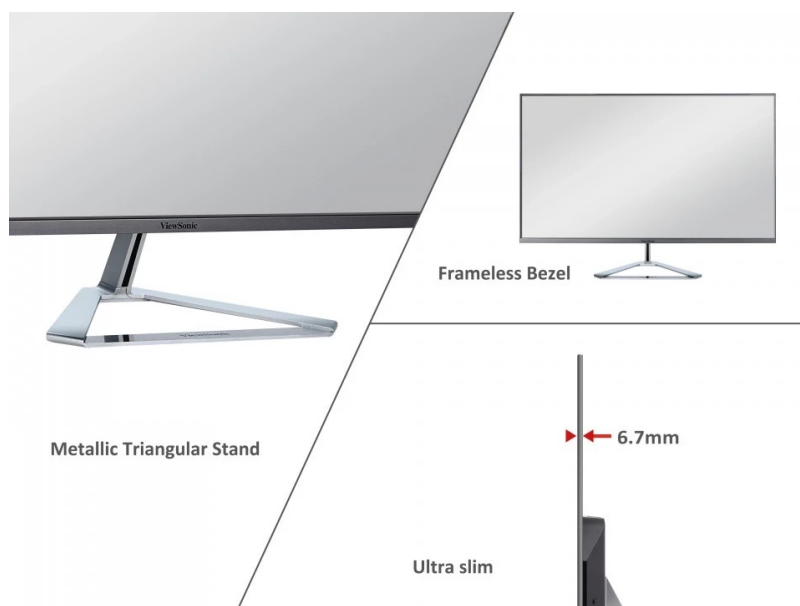

24 měs.

Stav:

Nové zboží

Popis

ViewSonic VX3276-MHD-3 - působivý obraz z každého úhlu

LED monitor ViewSonic VX3276-MHD-3 ve stylovém designu a tenkém provedení, který vám zprostředkuje obraz na ploše **31.5"** a doplní vaše pracovní nebo multimediální PC centrum. **Technologie SuperClear IPS** podporuje pestré barvy a široké pozorovací úhly pro komfortní sledování obsahu ze stran.

Součástí balení je HDMI kabel.

ZÁKLADNÍ SPECIFIKACE

Typ panelu: IPS

Úhlopříčka: 31,5"

Poměr stran: 16:9

Rozlišení: 1920 x 1080

Kontrastní poměr: 1200:1

Doba odezvy: 4 ms