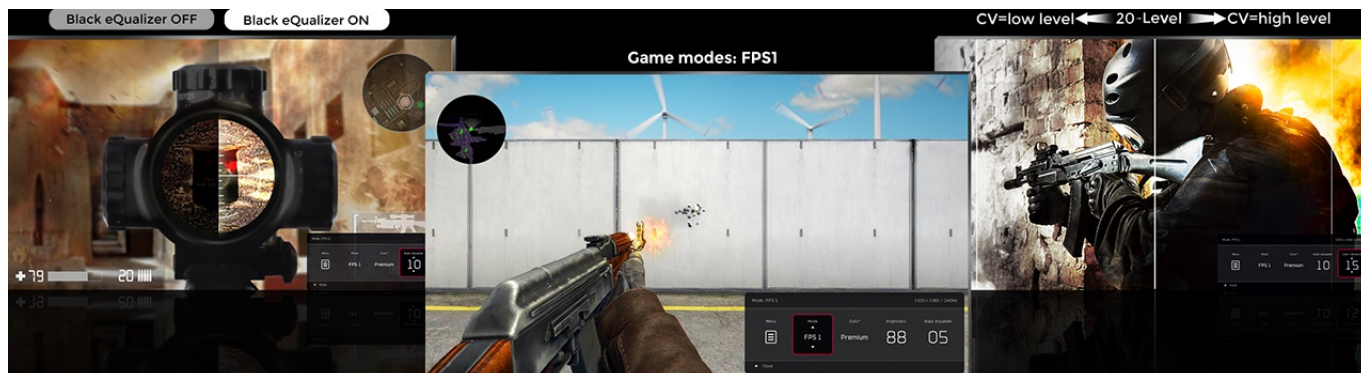

### ZOWIE by BenQ XL2540K - nemilosrdně se prosadí na herní scéně

Herní monitor **ZOWIE by BenQ XL2540K** vás během okamžiku dostane do světa pokročilého gamingu a multimédií. Zprostředkuje vám ostrý obraz ve **Full HD** kvalitě a s mimořádnou plynulostí díky **240Hz obnovovací frekvenci** a **1ms době odezvy**. To oceníte především při hraní akčních her, stříleček nebo dynamických filmových sekvencích.

Menší základna poskytuje více prostoru na stole, přesto poskytuje monitoru vysokou stabilitu a hráčům více možností pro umístění periferií. Každý hráč má vlastní požadavky na komfort. I proto monitor **ZOWIE by BenQ XL2540K** umožňuje flexibilní nastavení výšky a úhlu. Vlastní nastavení parametrů a **videoprofilů** můžete snadno uložit a sdílet se spoluhráči nebo svými fanoušky skrze jednoduché uživatelské rozhraní.