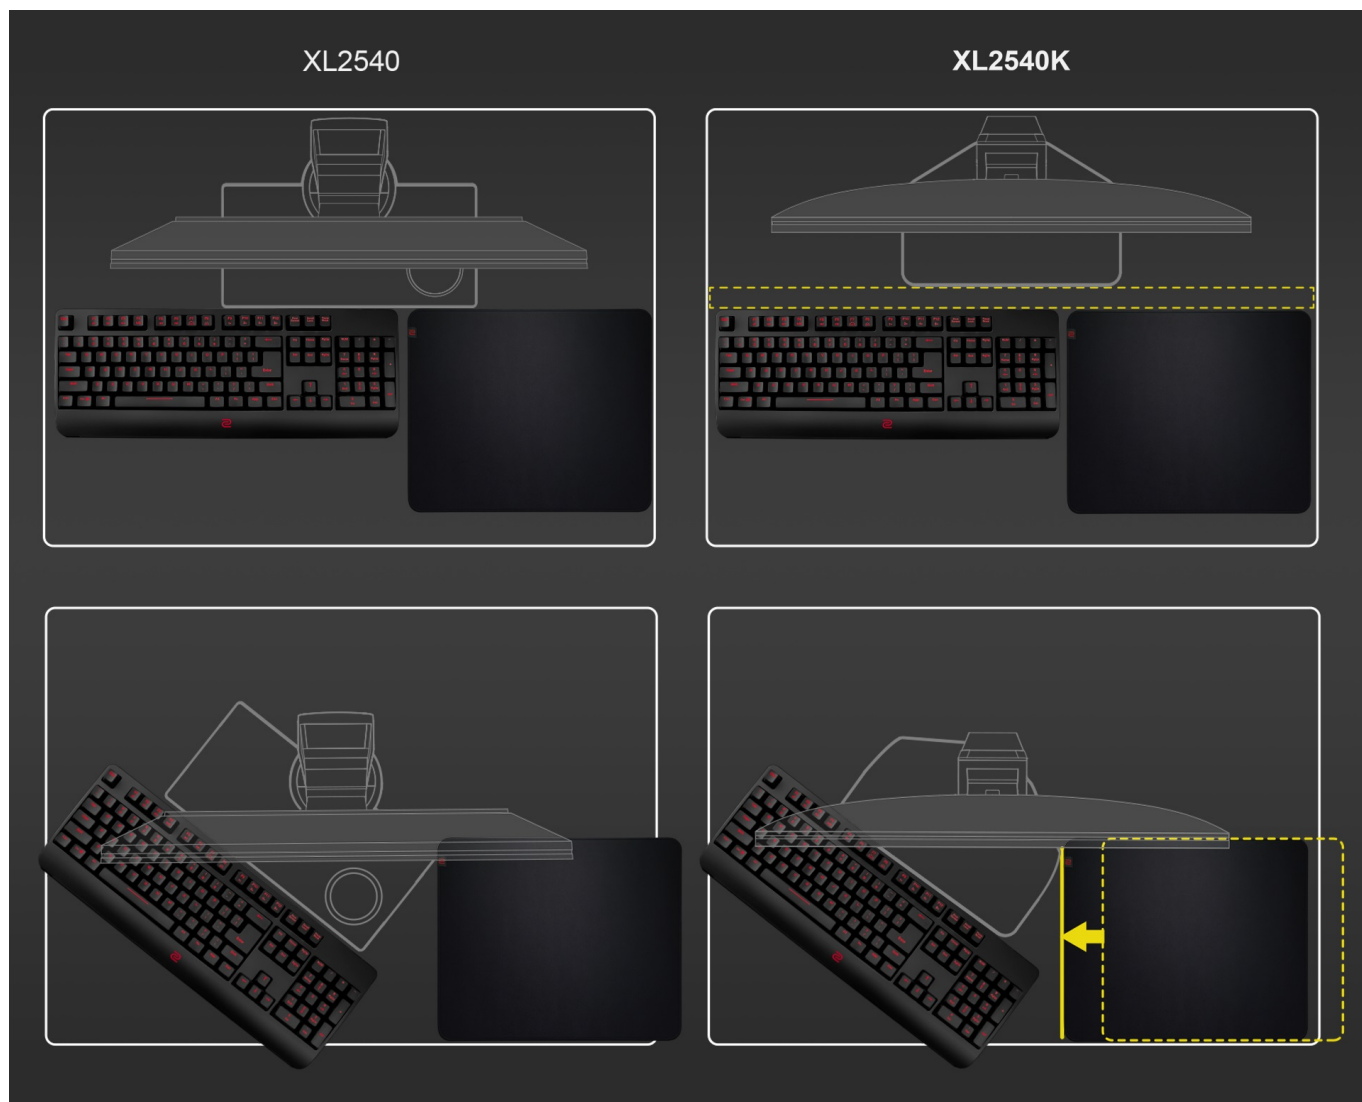

přepínání v rámci různých žánrů a mít vždy preferované vizuální nastavení. **Technologie Low Blue Light a Flicker Free** snižují námahu očí a podpoří dlouhotrvající gaming a sledování displeje bez známek únavy.

ZOWIE by BenQ XL2540K

Monitor s úhlopříčkou **24,5"** stvořený pro hry a zábavu. Full HD rozlišení **1920 × 1080** obrazových bodů, obnovovací frekvence **240 Hz**, technologie **FreeSync** a doba odezvy **1 ms** zaručí, že vám neunikne jediný detail. Použitá technologie **TN** nabízí pozorovací úhly 170° horizontálně a 160° vertikálně. Otočný podstavec, **výšková stavitelnost** a podpora režimu **Pivot** umožní optimální nastavení polohy. Exkluzivní technologie **Color Vibrance** umožňuje přidat požadovanou úroveň sytosti, která pomáhá odlišit malé cíle od pozadí a redukovat rozmazání. Monitor disponuje také speciálním režimem **Low Blue Light**, který šetří vaše oči tím, že redukuje vyzařování modrého světla. Stejně tak pomáhá technologie **Flicker Free**, která potlačuje blikání obrazovky a umožňuje vám tak hrát déle bez náročného zatížení očí.

Součástí balení DisplayPort kabel.

ZÁKLADNÍ SPECIFIKACE

Typ panelu: TN

Úhlopříčka: 24,5"

Poměr stran: 16 : 9

Rozlišení: 1920 × 1080 px

Kontrastní poměr: 1000 : 1

Doba odezvy: 1 ms

Rozhraní: 3× HDMI, 1× DisplayPort, 1× sluchátkový výstup

Barva: černá