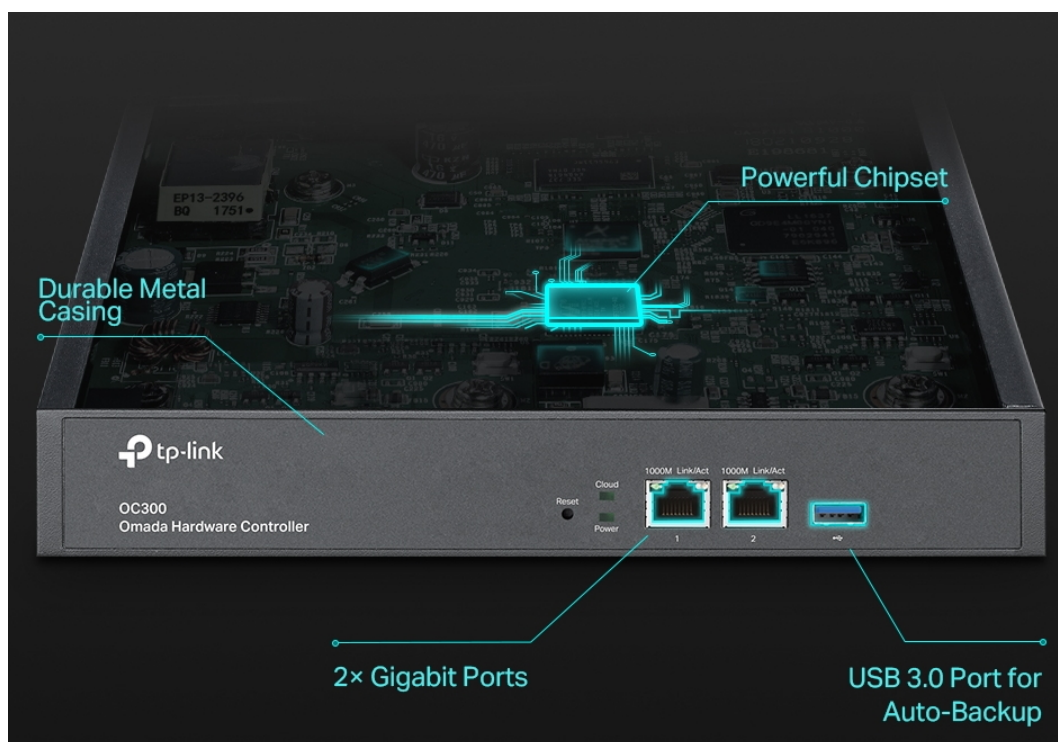

### TP-Link OC300

Cloudový kontroler OC300 je speciálně vytvořen za účelem poskytování centralizované správy sítí typu Omada. Můžete monitorovat statistiky v reálném čase, prohlížet grafické analýzy síťového provozu, vytvořit kaptivní portál, provádět aktualizace systému a restartovat jej nebo snadno škálovat svou síť tak, aby odpovídala růstu vaší firmy.

- Centralizovaná správa až 500 přístupových bodů Omada, přepínačů JetStream a směrovačů SafeStream.
- Cloudový přístup ke správě odkudkoli a kdykoli.
- Lokální správa zařízení pro zabezpečení a stabilitu.
- Mobilní aplikace Omada pro praktické ovládání.
- Výkonná čipová sada, odolné kovové provedení a port USB 3.0 pro automatické zálohování.
- Správa dávek, webů, vzdálené aktualizace firmwaru atd.
- Usnadňuje sledování stavu sítě v reálném čase a kontrolu využití provozu.