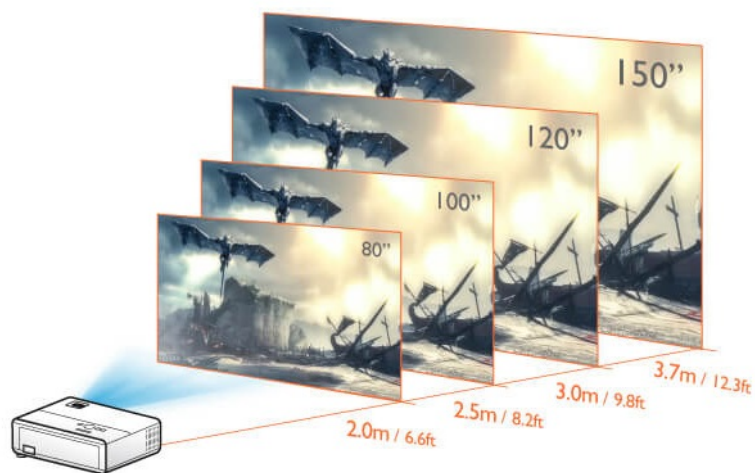

Herní režim obrazu i zvuku

Probijte se přes tmavé úrovně díky unikátnímu **hernímu režimu**. Optimalizuje obraz především v tmavých scénách a