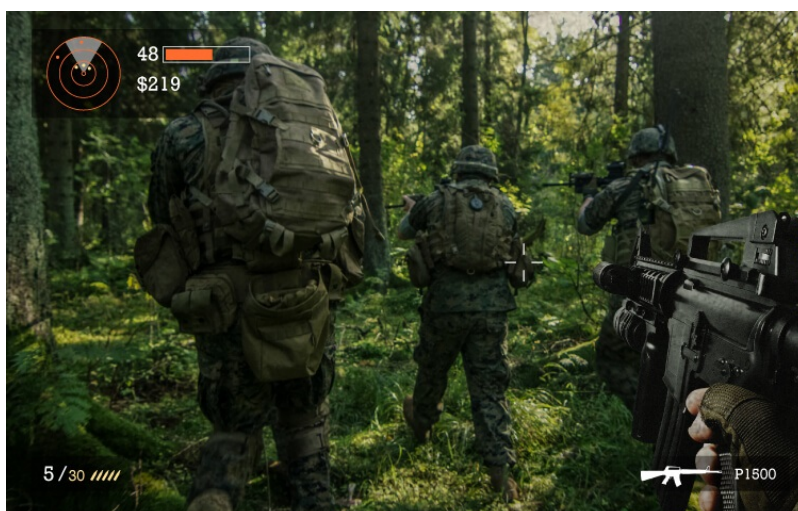

Herní režim obrazu i zvuku

Probijte se přes tmavé úrovně díky unikátnímu **hernímu režimu**. Optimalizuje obraz především v tmavých scénách a