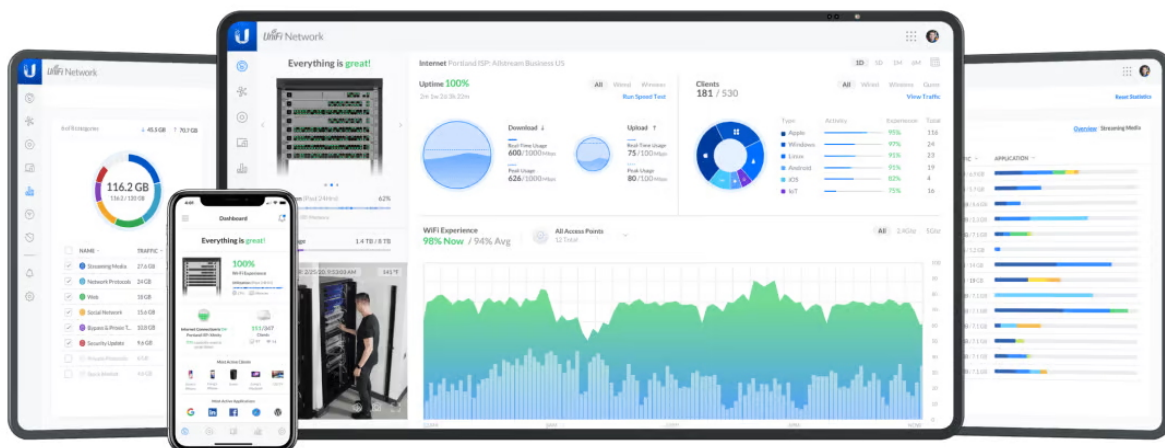

1x PoE++

60W 802.3bt PoE++ Input

4x PoE

Auto-Sensing 802.3af PoE Output

5portový UniFi Switch (USW-Flex) je flexibilní PoE switch s managementem **ve venkovním provedení** (IP55). Ideální pro napájení kamer nebo jiných zařízení, které podporují PoE 802.3af. Switch garantuje vysokou propustnost **až 5 Gbps** (kapacita 10 Gbps), forwarding rate 7,44 Mpps.

UniFi Switch USW-Flex je výkonný plně **gigabitový PoE switch** známého výrobce Ubiquiti ze série UniFi. Je osazen **5x Gbit ethernetovými porty** s podporou PoE výstupu **až 15 W na port**, celkově 46 W pokud je napájen **PoE++ (802.3bt)** nebo pomocí PoE adaptéru 50V/60W. Switch nabízí možnost instalace na sloup i na zeď.

Konfiguraci a správu UniFi zařízení umožňuje aplikace UniFi Network, která je předinstalovaná na **UniFi OS konzolích** (UniFi Dream Machine, Dream Router, Dream Wall, Express, Cloud Gateway Ultra atd.). Alternativou je volně dostupný software UniFi Network Server, určený pro instalaci na vlastní počítač nebo server (Windows, MacOS, Linux). Software UniFi Network Server je neustále vylepšován, a proto doporučujeme vždy používat aktuální verzi, kterou stahujete na stránkách Ubiquiti v sekci **Download**. Více informací o tomto produktu se dozvíte také na **školení Ubiquiti**.