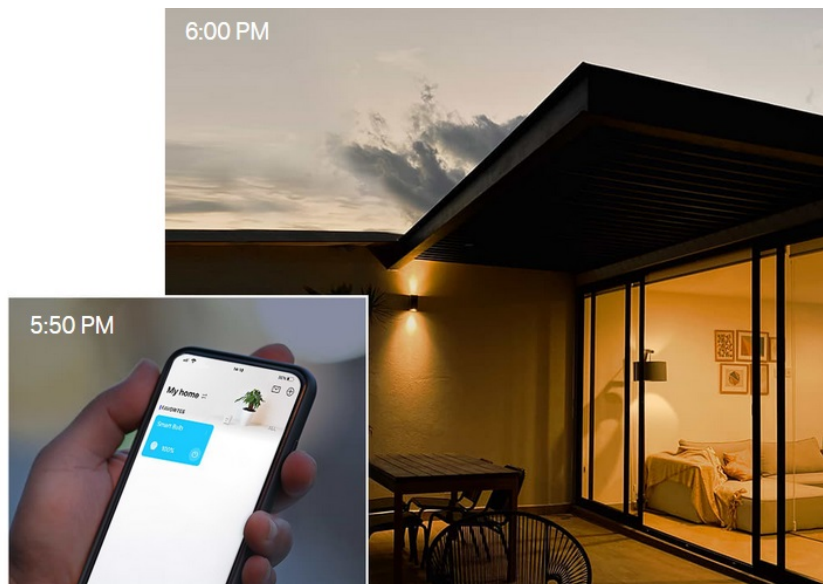

Chytrá vícebarevná žárovka TP-Link Tapo L530E s nastavitelnou intenzitou osvětlení, která se přizpůsobí vašim požadavkům v domácnosti. Chcete vytvořit atmosféru pro romantický večer, pracovní činnost nebo třeba relax po náročném dni u filmu? Osvětlení je teď ve vašich rukách. Pokud jste si zvykli na jas světla při večeři, u čtení knížky, sledování TV či jiných činnostech, můžete si jej **snadno uložit a zase zvolit**, až bude čas na další díl oblíbeného seriálu.

Máte-li rádi pravidelnost, jistě oceníte možnost **nastavení časových plánů pro zapnutí a vypnutí** s přesně daným jasem. Nebo zvolte **Režim nepřítomnost**, aby osvětlení simulovalo vaši přítomnost a odradilo tak případné nezvané hosty.

Díky pokročilým **technologím pro úsporu energie** se nemusíte bát, že byste přespříliš plytvali elektřinou. **Vícebarevná smart žárovka TP-Link Tapo L530E** se ideálně uplatní ve všech typech chytrých domácností, **podporuje hlasové ovládání**, takže rychle a jednoduše změňte osvětlení skrze příkazy pro **hlasové asistenty Amazon Alexa a Google Assistant**. Snadné ovládání podporuje rovněž **aplikace Tapo pro chytré mobilní telefony**.

Jednoduše připojte chytrou žárovku k domácí Wi-Fi síti a ovládejte pomocí aplikace Tapo kdekoliv se pohybujete. Nepotřebujete žádné další ovládací prvky. Žárovka podporuje také hlasové ovládání Amazon Alexa a Google Assistant. Lze ji stmívat a rozsvěcovat ručně nebo na základě nastavitelných časových rozvrhů.