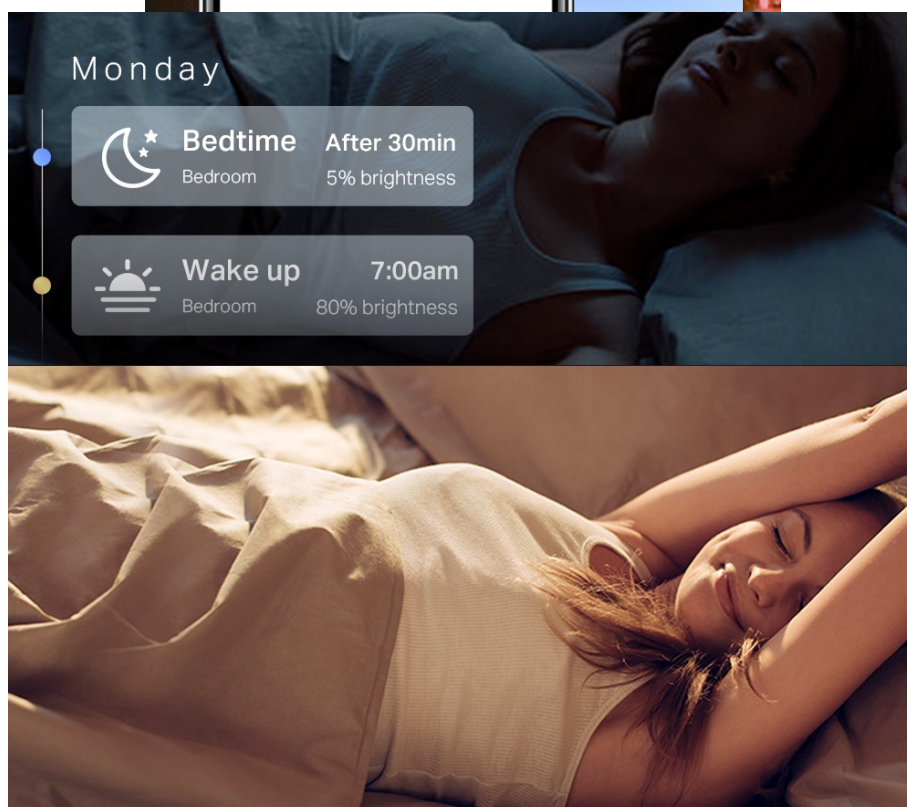

Chytrá vícebarevná žárovka TP-Link Tapo L530E s nastavitelnou intenzitou osvětlení, která se přizpůsobí vašim požadavkům v domácnosti. Chcete vytvořit atmosféru pro romantický večer, pracovní činnost nebo třeba relax po náročném dni u filmu? Osvětlení je teď ve vašich rukách. Pokud jste si zvykli na jas světla při večeři, u čtení knížky, sledování TV či jiných činnostech, můžete si jej **snadno uložit a zase zvolit**, až bude čas na další díl oblíbeného seriálu.

Díky pokročilým **technologím pro úsporu energie** se nemusíte bát, že byste přespříliš plytvali elektřinou. **Vícebarevná smart žárovka TP-Link Tapo L530E** se ideálně uplatní ve všech typech chytrých domácností, **podporuje hlasové ovládání**, takže rychle a jednoduše změňte osvětlení skrze příkazy pro **hlasové asistenty Amazon Alexa a Google Assistant**. Snadné ovládání podporuje rovněž **aplikace Tapo pro chytré mobilní telefony**.