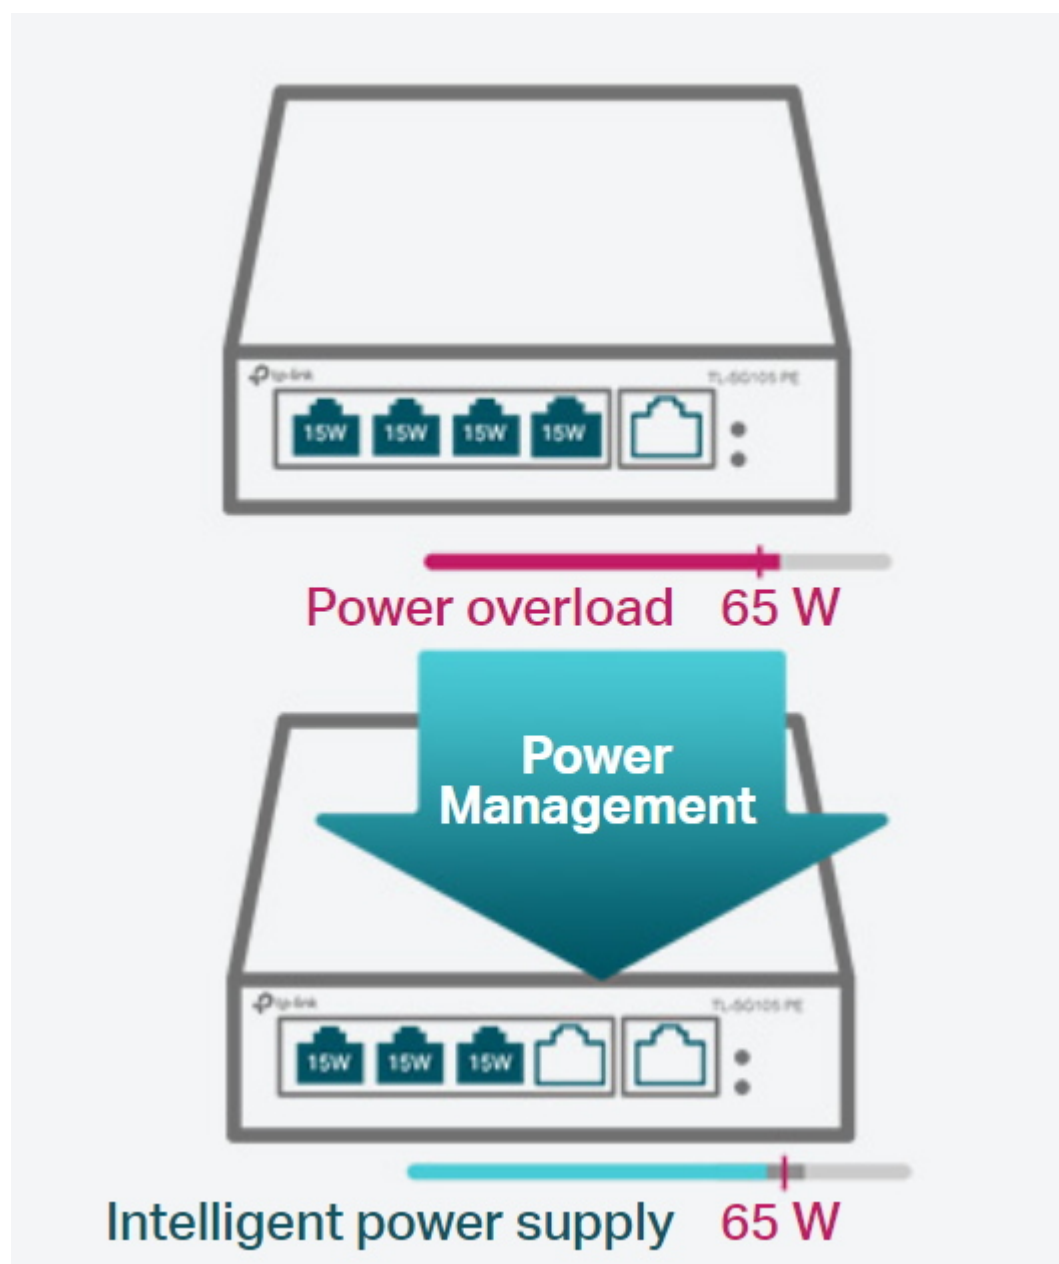

- PoE+ napájení (802.3af/at) s příkonem až 30 W na port
- Celkový napájecí výkon až 65 W
- Podpora PoE Auto Recovery
- Správa přes web management nebo Easy Smart Configuration Utility
- Inteligentní správa napájení
- Ideální pro menší kamerové (dohledové) systémy
- Podpora IGMP Snooping, QoS a VLAN
- Kovové fanless provedení a možná montáž na stěnu

ZÁKLADNÍ SPECIFIKACE

Počet portů: 5 x GbE RJ-45

PoE: ano, až 30 W/port, celkový výkon 65 W

Kapacita switche: 10 Gbps

Rychlost směrování: 7,44 Mpps

Rozměry: 99,8 x 98 x 25 mm

IP Camera

IP Camera