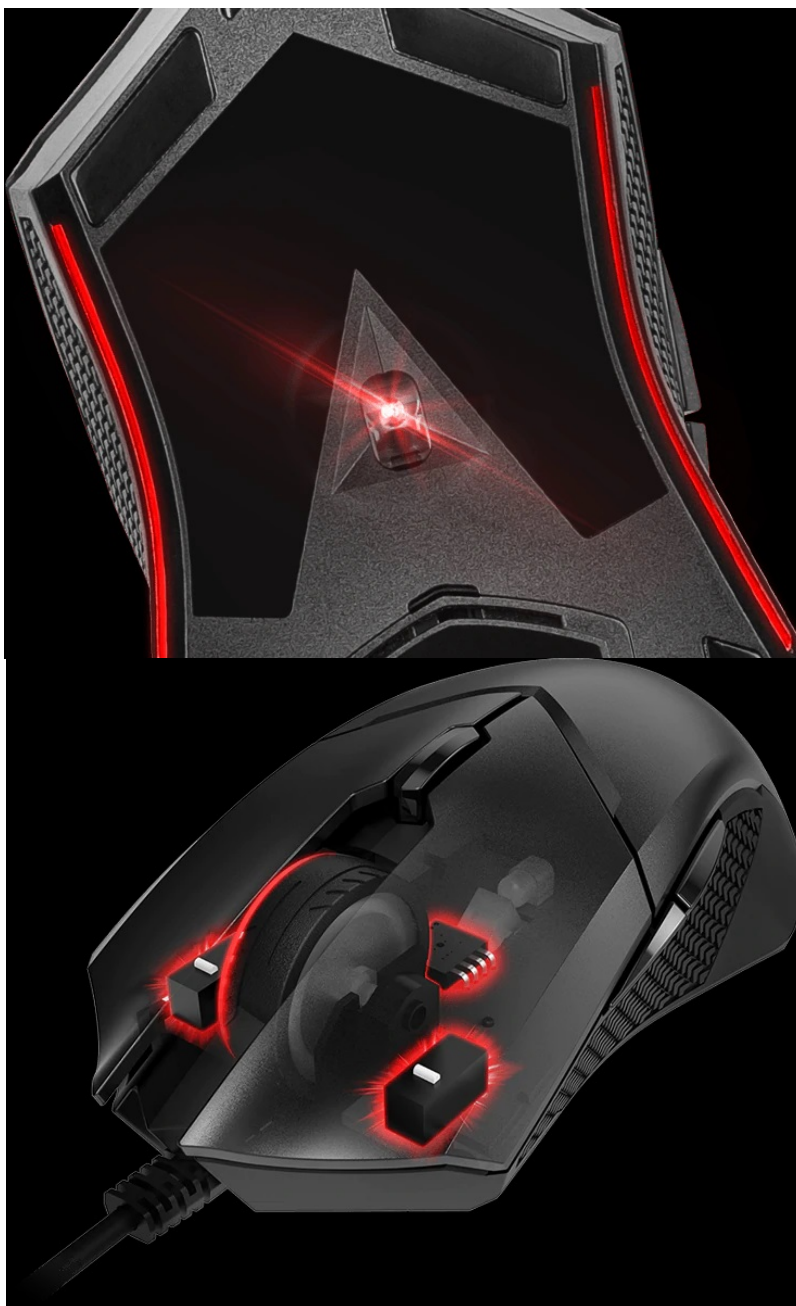

Popis

Myš MSI CLUTCH GM08 - součást vítězství

Herní myš **MSI CLUTCH GM08** s přesným optickým snímačem **PixArt PAW 3519**, který dosahuje rozlišení až **4200 DPI** a podpoří vaše přesné a rychlé gamingové běsnění. Nastavitelná citlivost vám umožní reagovat na rozmanité situace a specifika herních žánrů.

GAME WITH UNRIVALED COMFORT

ACCURATE OPTICAL SENSOR

DURABLE BUILD QUALITY

ADJUSTABLE WEIGHT SYSTEM

ON THE FLY DPI CHANGE

CLUTCH GM08

The advertisement features a large image of the MSI CLUTCH GM08 mouse on the right. On the left, there are four smaller images illustrating key features: an optical sensor, the mouse's build quality, an adjustable weight system with 30g and 50g weights, and a DPI change button. The text 'GAME WITH UNRIVALED COMFORT' is prominently displayed at the top left.

V rámci 5 předvoleb DPI si upravíte přesnost jak pro precizní míření sniperkou, tak rychlé zadávání úkolů a zbrojení ve

strategiích. Tlačítka disponují výdrží **více než 10 milionů stisknutí**, takže si užijete dlouhé roky hraní. Pro připojení slouží rozhraní USB. Myš **MSI CLUTCH GM08** nabízí **nastavitelný systém váhy**, díky čemuž si vytvoříte myš lehkou, nebo těžší, přesně tak, jak potřebujete.

MSI CLUTCH GM08

Herní drátová myš disponující **červeným podsvícením** a optickým senzorem PAW-3519 s nastavitelným rozlišením až **4200 dpi**. Kvalitní spínače vydrží více než **10 milionů kliků**. Hmotnost lze upravit pomocí tří dodávaných závaží o celkové hmotnosti 11 g. Připojení je realizováno skrze **USB kabel** o délce 1,8 m.