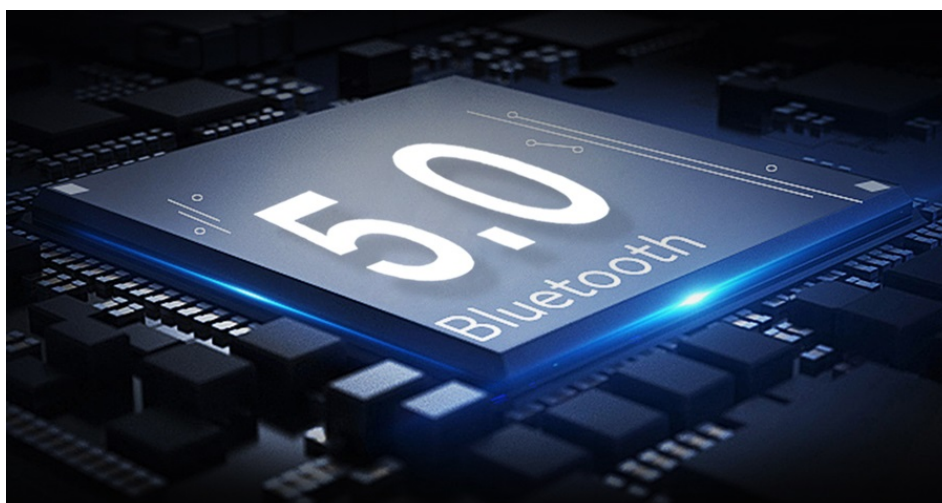

Drátovou konektivitu představuje standardní **3.5mm jack konektor**, hlavní předností je možnost **bezdrátového streamování hudby skrze rozhraní Bluetooth 5.0** z chytrých mobilních zařízení nebo notebooků, a to s dosahem **až 15 metrů**. Nechybí ani USB port pro přímé přehrávání MP3 a WMA souborů přímo z flash úložiště. **Soundbar je opatřen tlačítky** pro snadné ovládání hudby, nastavení hlasitosti nebo Bluetooth, samozřejmostí je také **dálkový ovladač**.