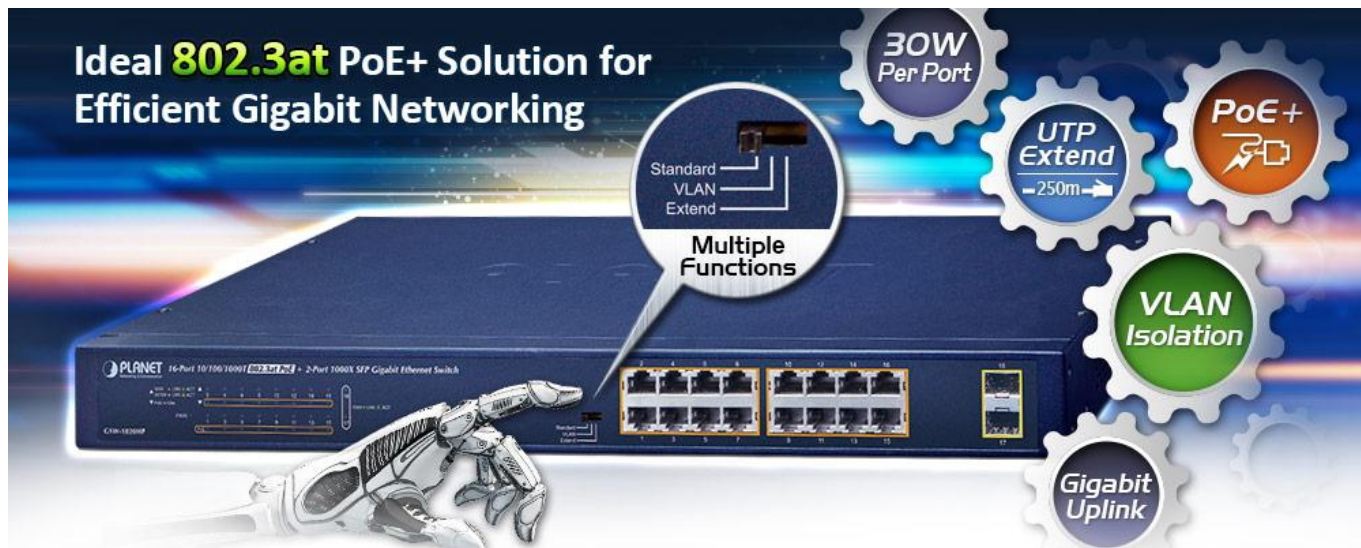

PLANET GSW-1820HP

Cena celkem:	4 689 Kč
	(bez DPH: 3 875 Kč)
Běžná cena:	5 158 Kč
Ušetříte:	469 Kč
Kód zboží:	NETPLA2298
Part No.:	GSW-1820HP
Záruka:	38 měs.
Stav:	Nové zboží

Popis

PLANET GSW-1820HP

Gigabitový PoE+ přepínač, **16 x 10/100/1000Base-T RJ-45** s injektory **802.3af/at**, dva **SFP** sloty 1000Base-X, napájecí výkon až **240 W**.

LED indikace využití PoE portů, **DIP switch** pro přepnutí **Standard/VLAN/Extend** módu, mechanismy pro úsporu příkonu podle IEEE 802.3az.

Gigabitový přepínač s PoE+ (power over ethernet) porty pro centralizované napájení zařízení po ethernetu jako jsou IP kamery, Wi-Fi prvky nebo VOIP telefony a s možností napojení do infrastruktury pomocí dvou optických SFP portů.

Zařízení je svým provedením vhodné jak pro instalaci do domácích nebo kancelářských prostorů, tak pro aplikace v lokálních rozvaděčích.

Výstupní výkon PoE portů je regulován v závislosti na příkonu napájených zařízení mechanismy EEE (Energy-Efficient Ethernet) podle IEEE 802.3az.

ZÁKLADNÍ SPECIFIKACE

Fyzické vlastnosti:

Porty: 16 x RJ-45 10/100/1000Base-T, 2 x SFP 1000Base-X

Paměť: 8k MAC adres

Propustnost: sběrnice 36 Gbps, provozně 26,8 Mpps (64B)

Podpora přenosu: JumboFrame 9K

Provedení: rack 1U