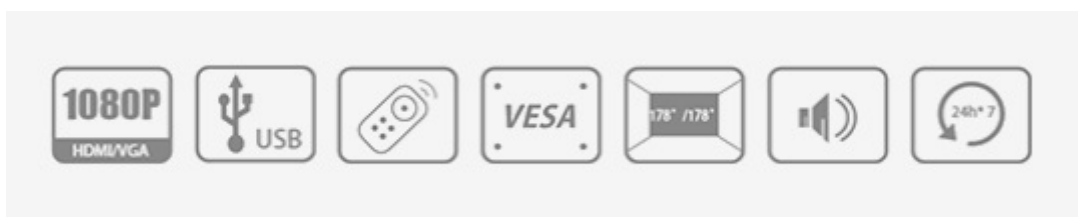

Popis

Dahua LM43-F200 - displej pro nepřetržitý provoz

LED displej Dahua LM43-F200 s úhlopříčkou obrazovky 42.5", který vám zprostředkuje kvalitní zobrazení v pracovní sféře nebo komerčním provozu. Monitor se vyznačuje elegantním provedením a **úzkými rámečky** pro ničím nerušené sledování obsahu. Svou konstrukcí je navržen pro nepřetržitý **provoz 24 hodin denně, 7 dní v týdnu**.

Full HD rozlišení se postará o ostrý obraz a vysoké detaily, samozřejmostí jsou také široké pozorovací úhly, které umožňují komfortní sledování v živých barvách i při pohledu ze stran. Součástí modelu **Dahua LM43-F200** jsou rovněž integrované reproduktory pro plnohodnotné ozvučení obsahu.

Dahua LM43-F200

LED displej s úhlopříčkou **42,5"** nabízející rozlišení Full HD **1920 × 1080** obrazových bodů a **8bitovou barevnou hloubku**. Disponuje kontrastním poměrem **1200 : 1**, dobou odezvy **8 ms** a jasem **330 cd/m²**. Potěší také pozorovací úhly **178° horizontálně i vertikálně** a dva integrované reproduktory o celkovém výkonu **8 W**. Díky své konstrukci je panel schopný provozu **24 hodin denně, 7 dní v týdnu**. Je vhodný i pro instalaci na stěnu díky standardu **VESA 400 × 200 mm**.

Součástí balení je HDMI kabel a dálkové ovládání.

ZÁKLADNÍ SPECIFIKACE

Úhlopříčka: 42,5"

Poměr stran: 16 : 9

Rozlišení: 1920 × 1080

Kontrastní poměr: 1200 : 1

Doba odezvy: 8 ms

Rozhraní: 1× HDMI, 1× VGA, 1× USB