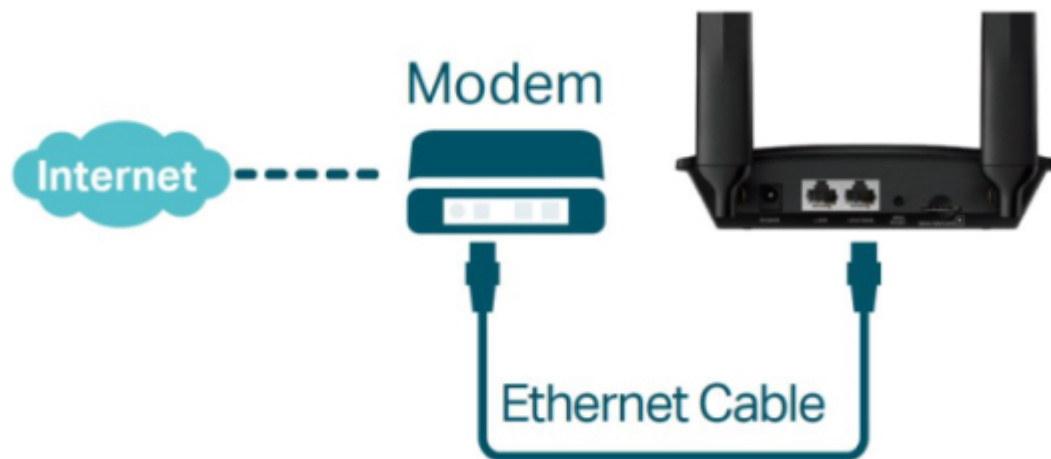

TP-Link TL-MR100

Využijte všechny výhody vaší špičkové **LTE** sítě s TL-MR100, který může dosáhnout rychlosti připojení až **300 Mbps**. TL-MR100 vám dovoluje sdílet vaši 4G LTE síť **až s 32 Wi-Fi zařízeními**, takže si můžete užít nepřerušené HD filmy, rychlé stahování souborů a video chat, který se neseká.

S integrovaným LTE modemem a **vestavěným slotem pro SIM kartu** je vše, co potřebujete, pouze vložit SIM kartu a zapnout router. Užívání si rychlé a stabilní Wi-Fi na LTE síti nebylo nikdy jednodušší.

ZÁKLADNÍ SPECIFIKACE

Standard: IEEE 802.11b/g/n

Rychlost datového přenosu: 300 Mbit/s

Anténa: 2 x odnímatelná 4G LTE

Porty: 1 x RJ-45 LAN, 1 x RJ-45 WAN/LAN

Frekvenční pásmo: 2,4 GHz

Zabezpečení: 64/128-bit WEP, WPA/WPA2, WPA-PSK/WPA2-PSK