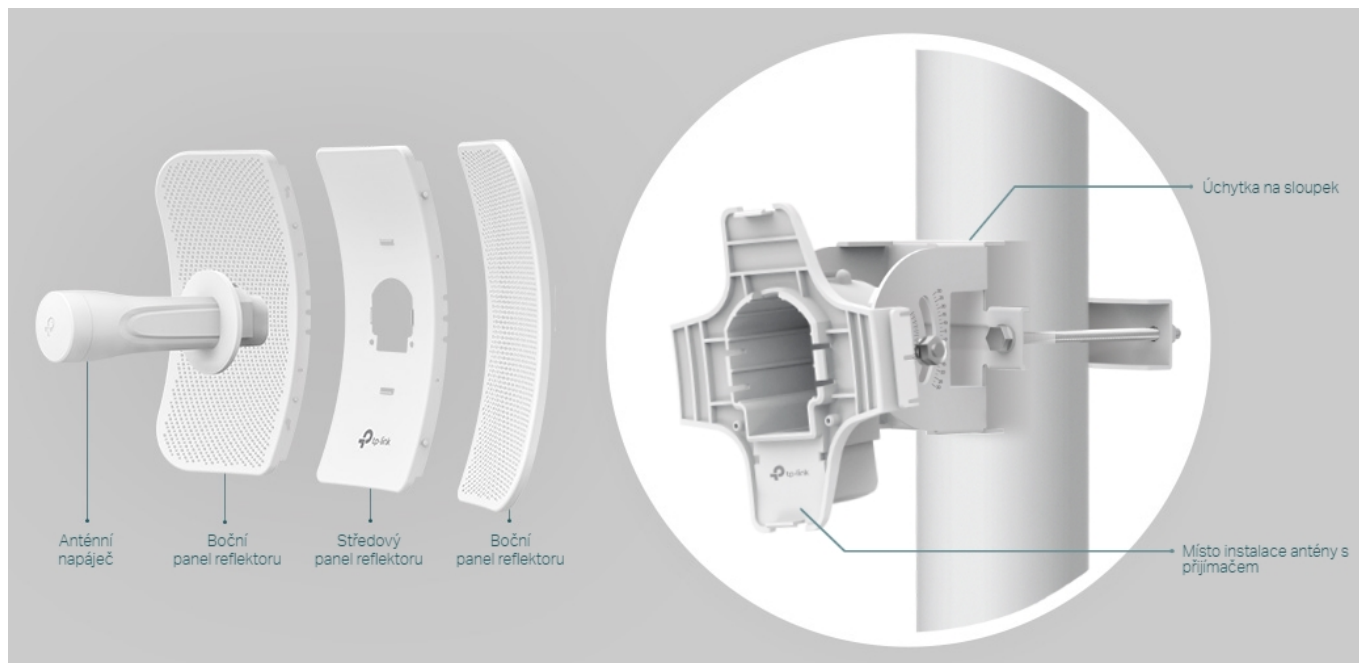

TP-LINK CPE710

Cena celkem:	2 349 Kč
	(bez DPH: 1 941 Kč)
Běžná cena:	2 584 Kč
Ušetříte:	235 Kč
Kód zboží:	NATTPL1021
Part No.:	CPE710
Záruka:	36 měs.
Stav:	Nové zboží

Popis

TP-Link CPE710

Směrová anténa na profesionální úrovni se ziskem 23 dBi určená pro bezdrátový přenos dat na velké vzdálenosti.

Díky směrové anténě Cassegrain s vysokým ziskem 23 dBi, technologií 2x2 MIMO a speciálnímu kovovému reflektoru umožňuje model CPE710 dosáhnout vynikajícího směrového zaměření paprsku, vylepšené latence a odolnosti vůči rušení. Profesionální výkon a uživatelsky příjemné provedení - venkovní anténa CPE710 s rychlostí přenosu 867 Mb/s v pásmu 5 GHz a ziskem 23 dBi je ideální volbou a cenově výhodným řešením pro potřeby venkovních bezdrátových sítí.

Stabilní konstrukce a flexibilní instalace

- Díky částem, které do sebe vzájemně zaklapnou, je montáž snadná a pohodlná
- Sady pro montáž na sloupek a volnost pohybu ve všech třech osách umožňují flexibilní instalaci
- Odolná konstrukce zajišťuje stabilitu i ve větrném prostředí

Pharos Control - Systém centralizované správy sítě

Anténa CPE710 se dodává se softwarem Pharos Control pro centralizovanou správu sítě, který uživatelům pomáhá snadno řídit všechna zařízení v síti z jediného počítače. Mezi jeho funkce patří rozpoznávání zařízení, monitorování jejich stavu, aktualizace firmwaru a údržba sítě. Intuitivní prostředí ve webovém prohlížeči - PharOS - je alternativním způsobem, jak síť spravovat, a profesionálům umožňuje přístup k detailnějším nastavením.