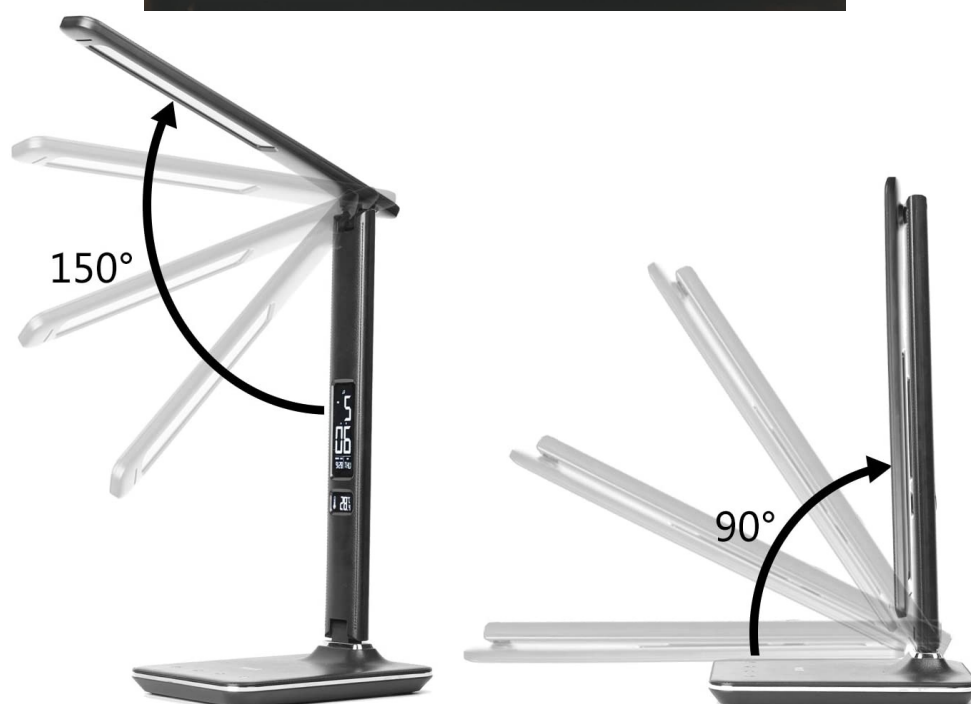

#### IMMAX Kingfisher 8,5 W - úsporná stolní lampička s LED technologií

**Stolní lampička IMMAX Kingfisher** ve stylovém designu se bude skvěle vyjímat jak ve vaší ložnici, tak kanceláři. Kromě světelného zdroje, který je **až o 80 % úspornější** v porovnání s běžnými lampičkami, ji využijete také jako **bezdrátovou Qi nabíječku**, takže kompatibilní smartphone nabijete jednoduchým odložením na nabíjecí plochu. Díky **dotykovému ovládání** nastavíte intenzitu světla i jednu ze 3 barev (studená, teplá, neutrální) rychle a během okamžiku.

Získáte tak světlo o různé intenzitě a vytvoříte si klidnou oddechovou atmosféru nebo naopak dostatečné osvětlení pro soustředěnou práci, čtení apod. **LED technologie** zajišťuje příjemné osvětlení bez oslnění. Praktický displej slouží k zobrazení data, času, případně teplot v interiéru. Spáči ocení také integrovaný **budík**.

### IMMAX Kingfisher 8,5 W s Qi

LED stolní lampička s designem **imitace černé kůže „s prošíváním“**, sklápěcím ramenem a informačním panelem, který zobrazuje údaje o aktuálním čase, datu, teplotě a budíku. Nabídne také **dotykové ovládání** úrovně jasu a barvy světla. Lampička je vybavena **bezdrátovou nabíječkou standardu Qi** a nabíjecím **USB** portem. Mobilní telefon s podporou bezdrátového nabíjení se začne nabíjet při pouhém položení na nabíjecí plochu.

**Materiál:** ABS, PVC

**Rozměry:** 360 × 182 × 139 mm

**Hmotnost:** 0,88 kg

**Certifikáty:** CE, RoHS

**Barva:** černá