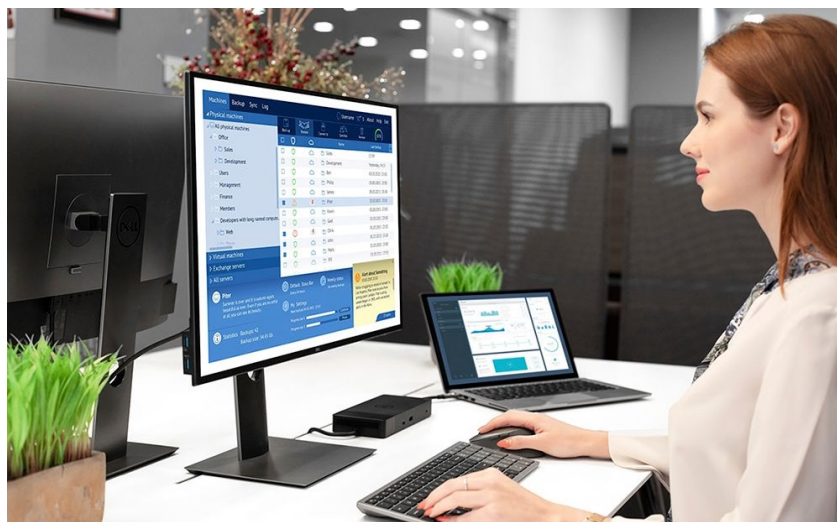

Popis

Dell KM7120W - praktická sada klávesnice a myši pro vícero zařízení

Dell KM7120W představuje set bezdrátové klávesnice a myši pro komfortní práci na PC, ovládání počítačových aplikací, surfování po internetu, tvorbu tabulek nebo psaní dokumentů. **Bezdrátová konektivita** je realizována skrze technologii **Bluetooth 5.0** a rozhraní **2.4 GHz**, díky čemuž je zajištěno připojení dalších zařízení, kromě stolního **PC** také třeba s **notebookem** nebo hybridním **zařízením 2 v 1**. Mezi jednotlivými přístroji můžete pohodlně přepínat a pracovat ještě flexibilněji.

Klávesnice Dell spolupracuje s celou řadou operačních systémů, jako **Windows** i **Android**, disponuje klávesovými zkratkami a samozřejmě **numerickou částí** pro snadné zadávání číselných hodnot. Pro pohodlné psaní lze klávesnici naklonit do potřebného úhlu. **Bezdrátová myš Dell** je vybavena optickým snímačem s **rozdělením 1600 dpi**, díky čemuž je zajištěno snadné a plynulé ovládání na širokém spektru povrchů. **Podpora softwaru Dell** vám umožní efektivně spravovat nastavení klávesnice a myši.

S bezdrátovou klávesnicí a myší můžete jednoduše zvýšit váš každodenní výkon. Optická myš s rozlišením **1600 dpi** nabízí snadné ovládání prakticky na každém povrchu. Kompaktní klávesnice podporuje několik operačních systémů a nejoblíbenější **klávesové zkratky** pro systémy Windows a Android. Díky možnosti výběru bezdrátového připojení můžete pomocí technologií **2,4 GHz a Bluetooth 5.0** snadno přepínat mezi ovládním stolního počítače, notebooku a 2v1 zařízení.

ZÁKLADNÍ SPECIFIKACE

Rozhraní: 2,4 GHz, Bluetooth 5.0

Barva: šedá - černá

Klávesnice

Rozložení kláves: československé

Multimediální klávesy: ne

Podsvícení: ne

Napájení: 2 x AA (součástí balení)