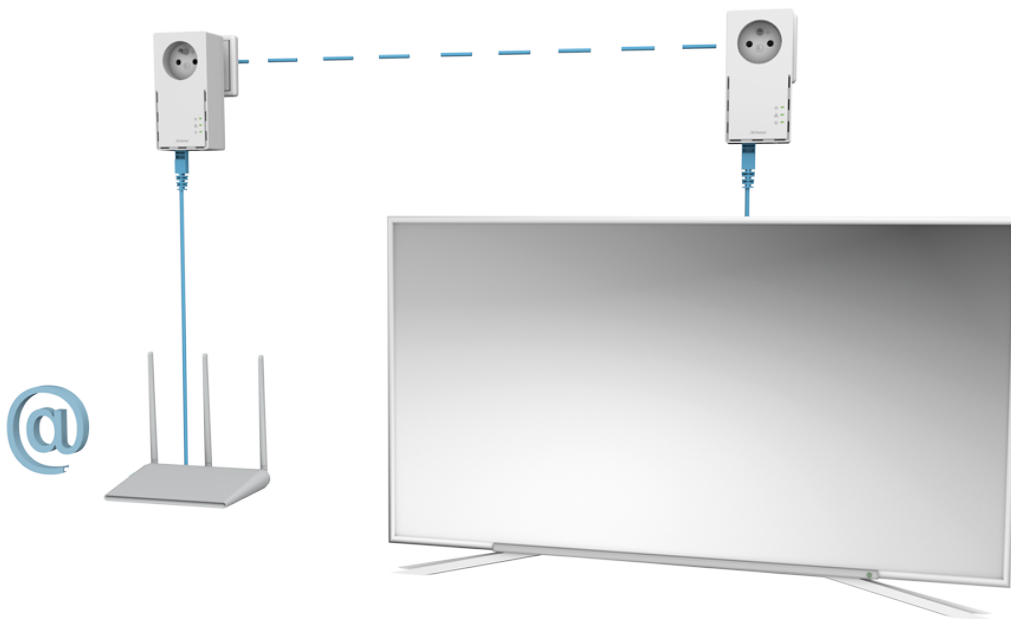

STRONG POWERLINE 1000 DUO FR

Cena celkem:	1 755 Kč (bez DPH: 1 451 Kč)
Běžná cena:	1 931 Kč
Ušetříte:	176 Kč
Kód zboží:	NETSRG1020
Part No.:	POWERL1000DUOFR
Záruka:	48 měs.
Stav:	Nové zboží

Popis

Strong Powerline 1000 DUO FR

Sada obsahující **2 adaptéry** umožňuje velmi snadným způsobem využívat vysokorychlostní připojení k internetu s rychlostí **až 1000 Mb/s**. S funkcí MIMO 2x2 nabízí mimořádnou kvalitu přenosu dat pomocí stávající elektrické sítě ve vaší domácnosti. Stačí připojit jeden adaptér k vašemu internetovému modemu prostřednictvím **ethernetového portu** a vaše internetové připojení bude okamžitě dostupné z jakékoli elektrické zásuvky pomocí druhého adaptéru. Navíc nepřijdete o žádnou elektrickou zásuvku, protože oba adaptéry jsou vybaveny **vlastní elektrickou zásuvkou s odrušovacím filtrem**.

ZÁKLADNÍ SPECIFIKACE

Rychlost přenosu dat: až 1000 Mbit/s

Standardy a protokoly: HomePlug AV, HomePlug AV2, IEEE802.3, IEEE802.3u

Rozhraní: 1× RJ-45 10/100/1000

Zabezpečení: 128bitové AES šifrování

Dosah: až 300 m

Rozměry: 119 × 74 × 60 mm

Barva: bílá